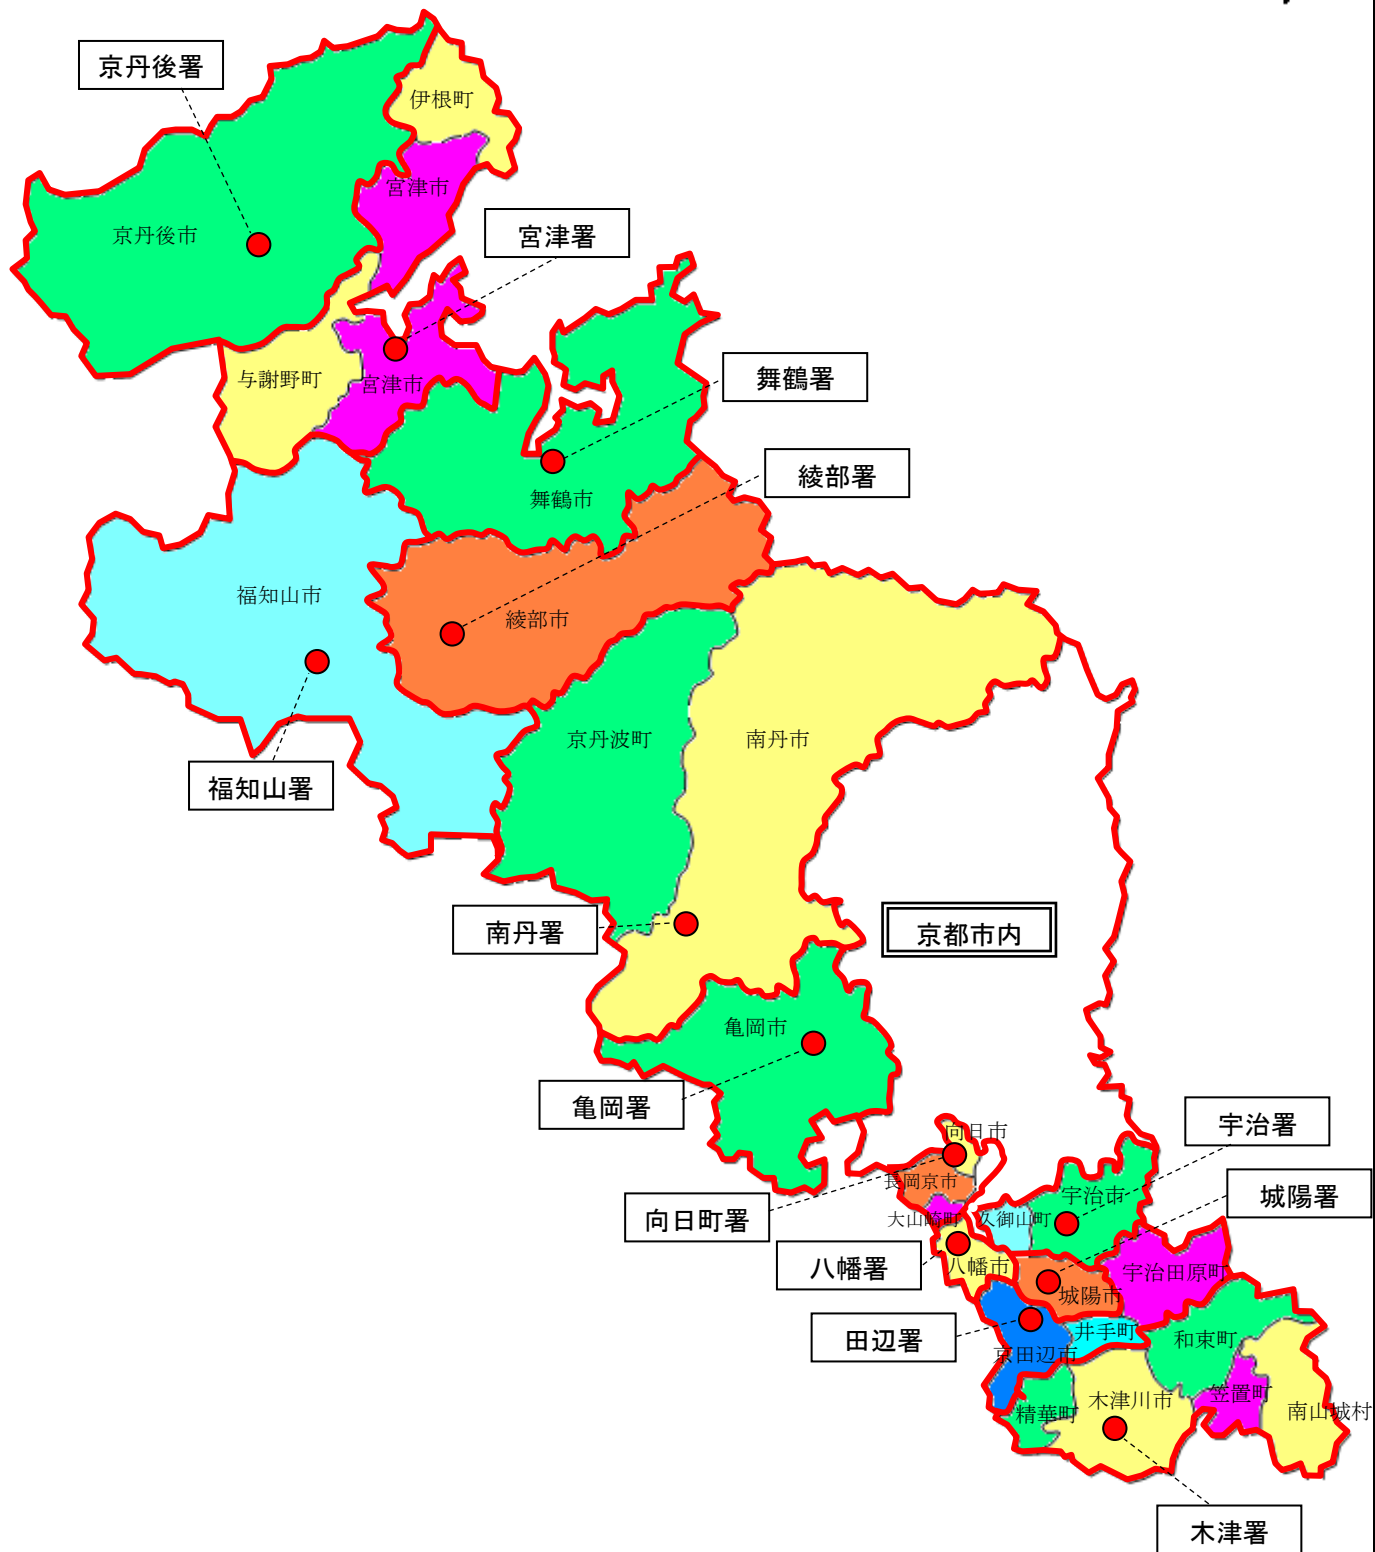

警察署の管轄区域の現状（令和8年4月1日現在）

凡例
赤線 . . . 管轄区域
色塗り . . . 行政区域