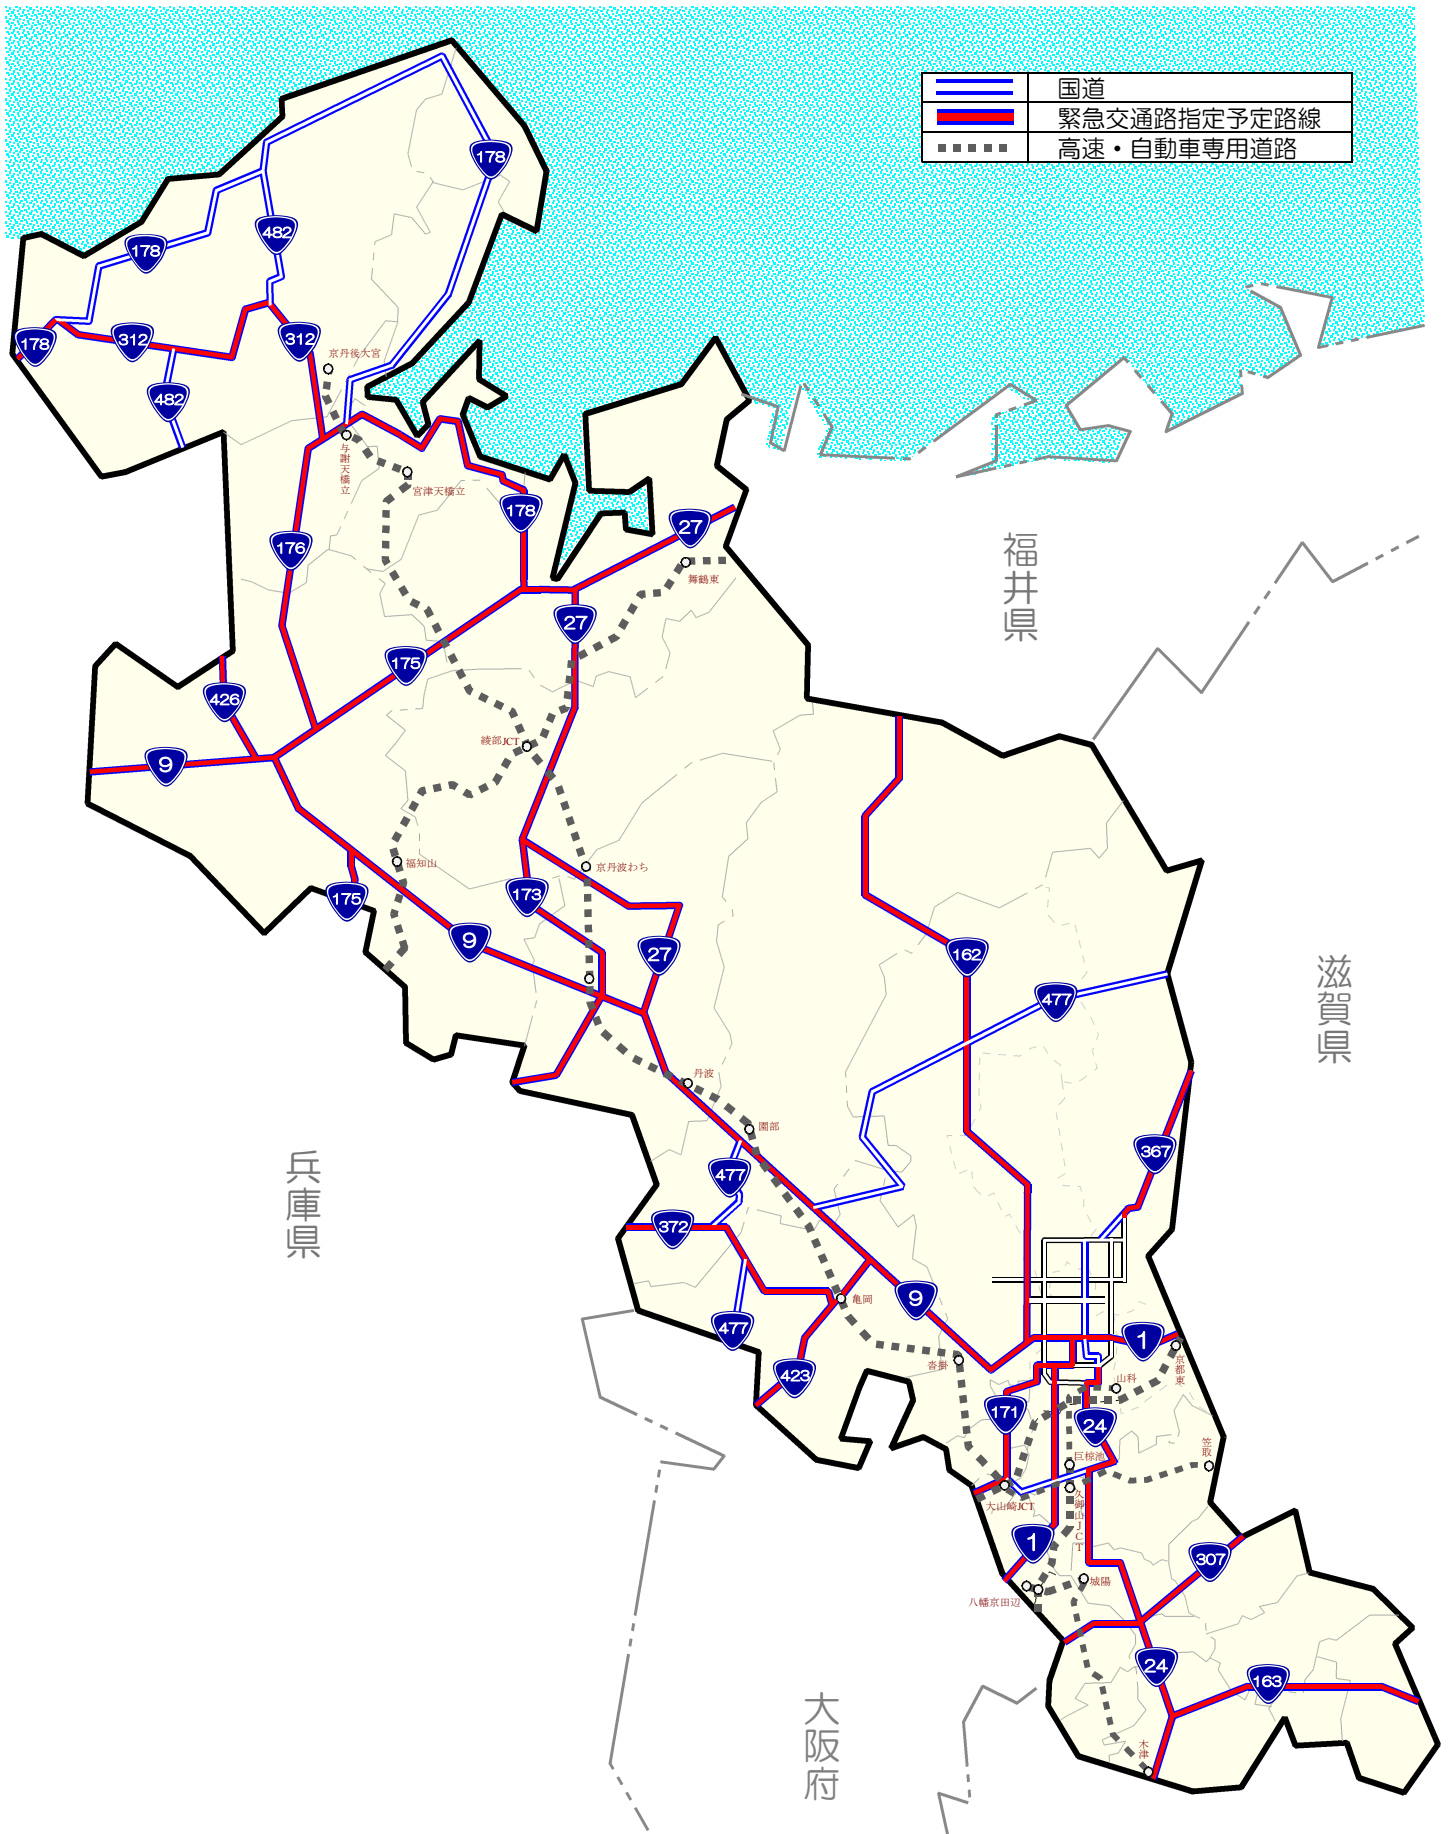

# 緊急交通路指定予定路線図（高速・自動車専用道路）

舞鶴若狭自動車道	兵庫県境 ~ 福井県境
京都縦貫自動車道	宮津天橋立IC ~ 大山崎JCT
山陰近畿自動車道	京丹後大宮IC ~ 宮津天橋立IC

名神高速道路	滋賀県境 ~ 大阪府境
京滋バイパス	滋賀県境 ~ 大山崎JCT
京都市道新十条通	山科出入口 ~ 鴨川東IC
第二京阪道路	鴨川東IC ~ 大阪府境
京奈和自動車道	城陽IC ~ 木津IC
新名神高速道路	城陽JCT ~ 八幡京田辺IC

# 緊急交通路指定予定路線図（国道）

# 緊急交通路指定予定路線図（京都市内）

	高速・自動車専用道路 (緊急交通路指定予定)
	国道 (  は緊急交通路指定予定)
	府道・京都市道 (  は緊急交通路指定予定)