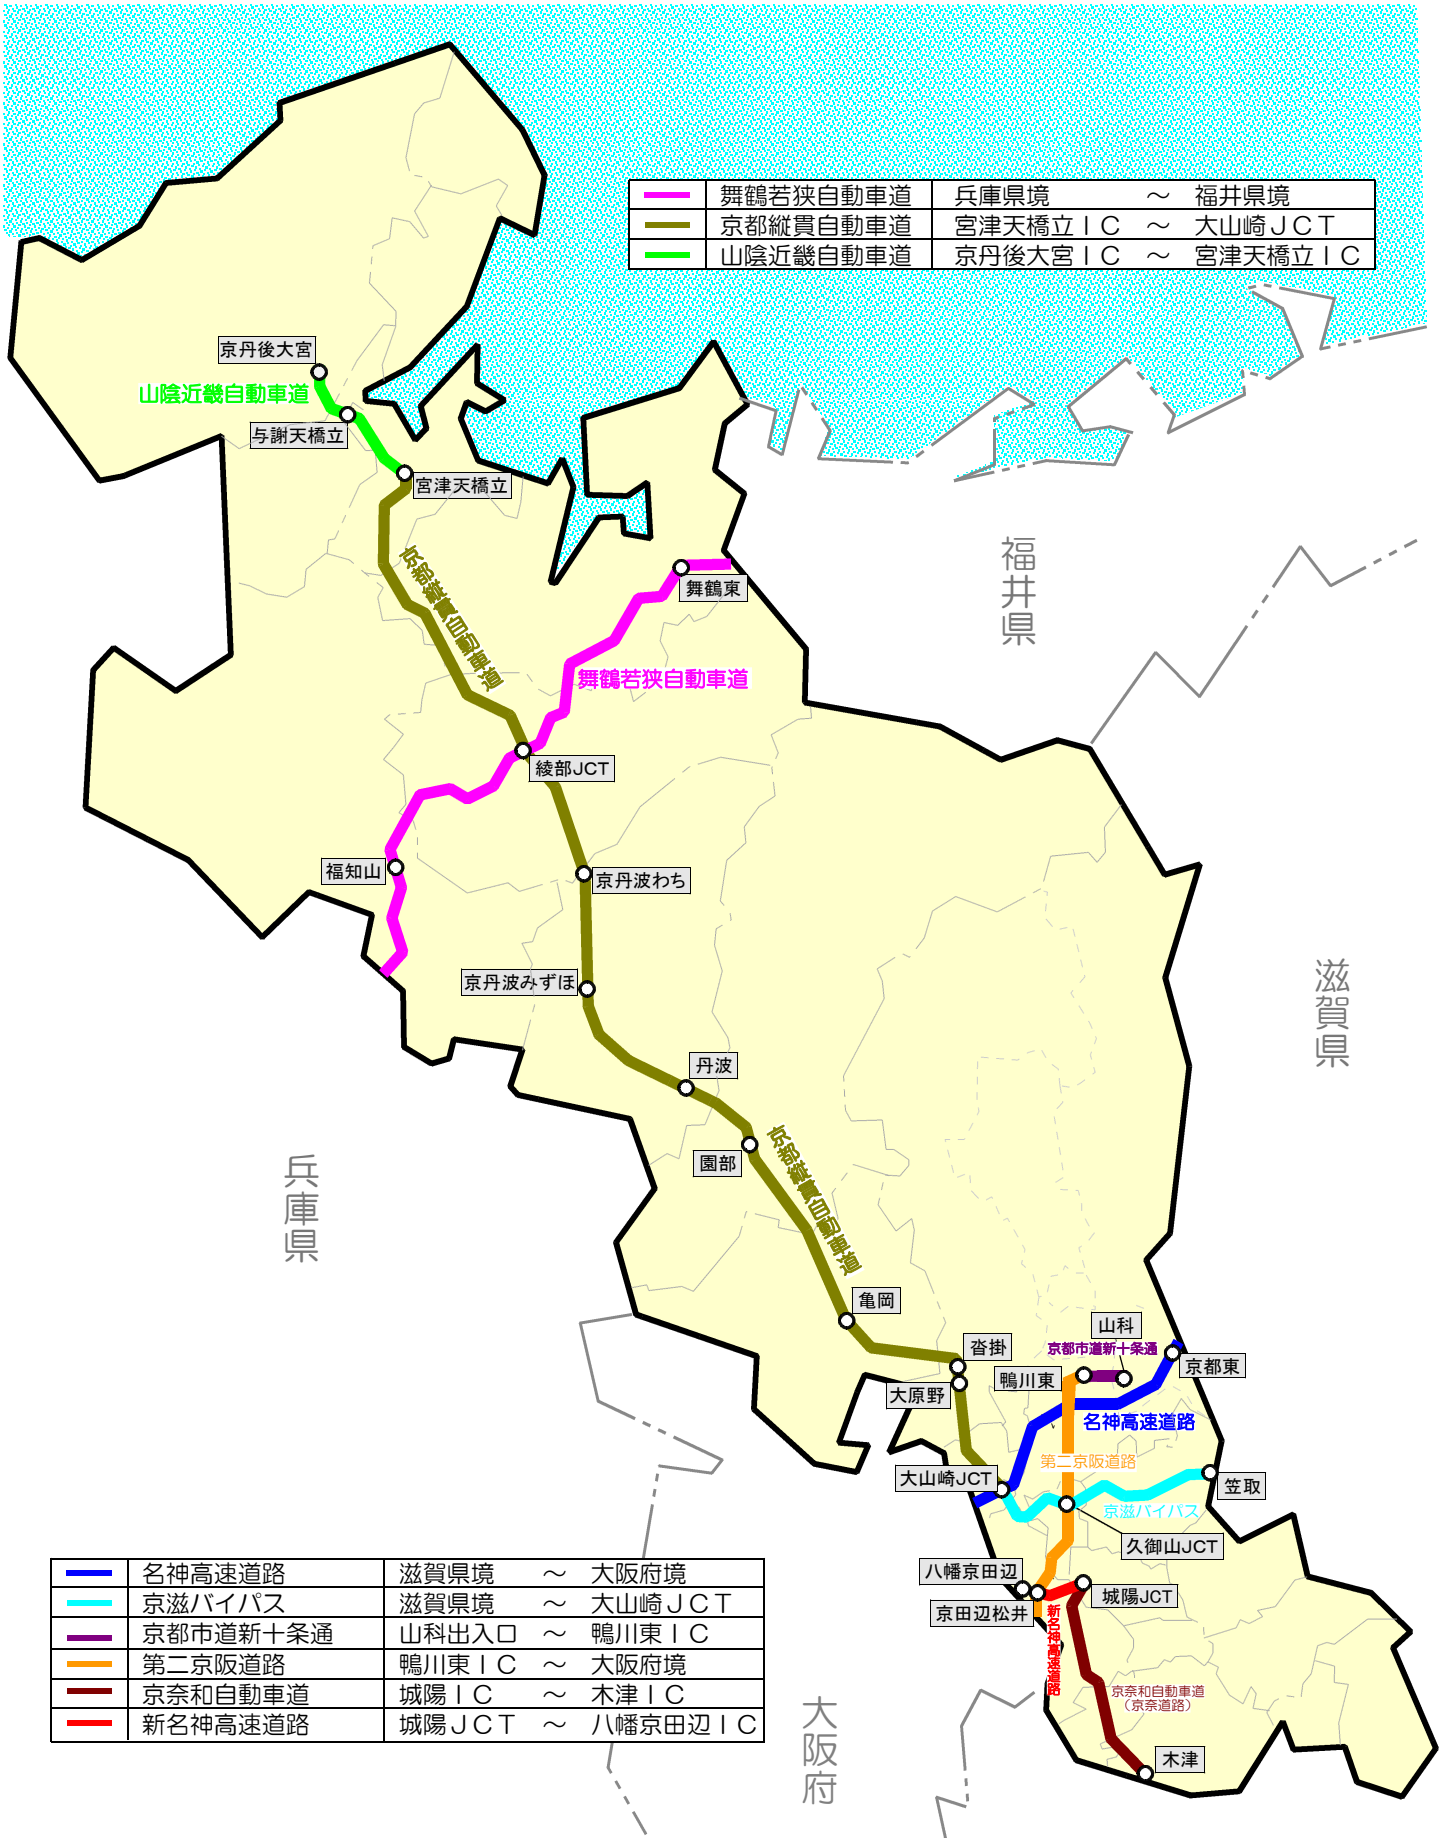

# 緊急交通路指定予定路線図（高速・自動車専用道路）

舞鶴若狭自動車道	兵庫県境 ~ 福井県境
京都縦貫自動車道	宮津天橋立IC ~ 大山崎JCT
山陰近畿自動車道	京丹後大宮IC ~ 宮津天橋立IC

名神高速道路	滋賀県境 ~ 大阪府境
京滋バイパス	滋賀県境 ~ 大山崎JCT
京都市道新十条通	山科出入口 ~ 鴨川東IC
第二京阪道路	鴨川東IC ~ 大阪府境
京奈和自動車道	城陽IC ~ 木津IC
新名神高速道路	城陽JCT ~ 八幡京田辺IC

# 緊急交通路指定予定路線図（国道）

# 緊急交通路指定予定路線図（京都市内）

	高速・自動車専用道路 (緊急交通路指定予定)
	国道 (  は緊急交通路指定予定)
	府道・京都市道 (  は緊急交通路指定予定)