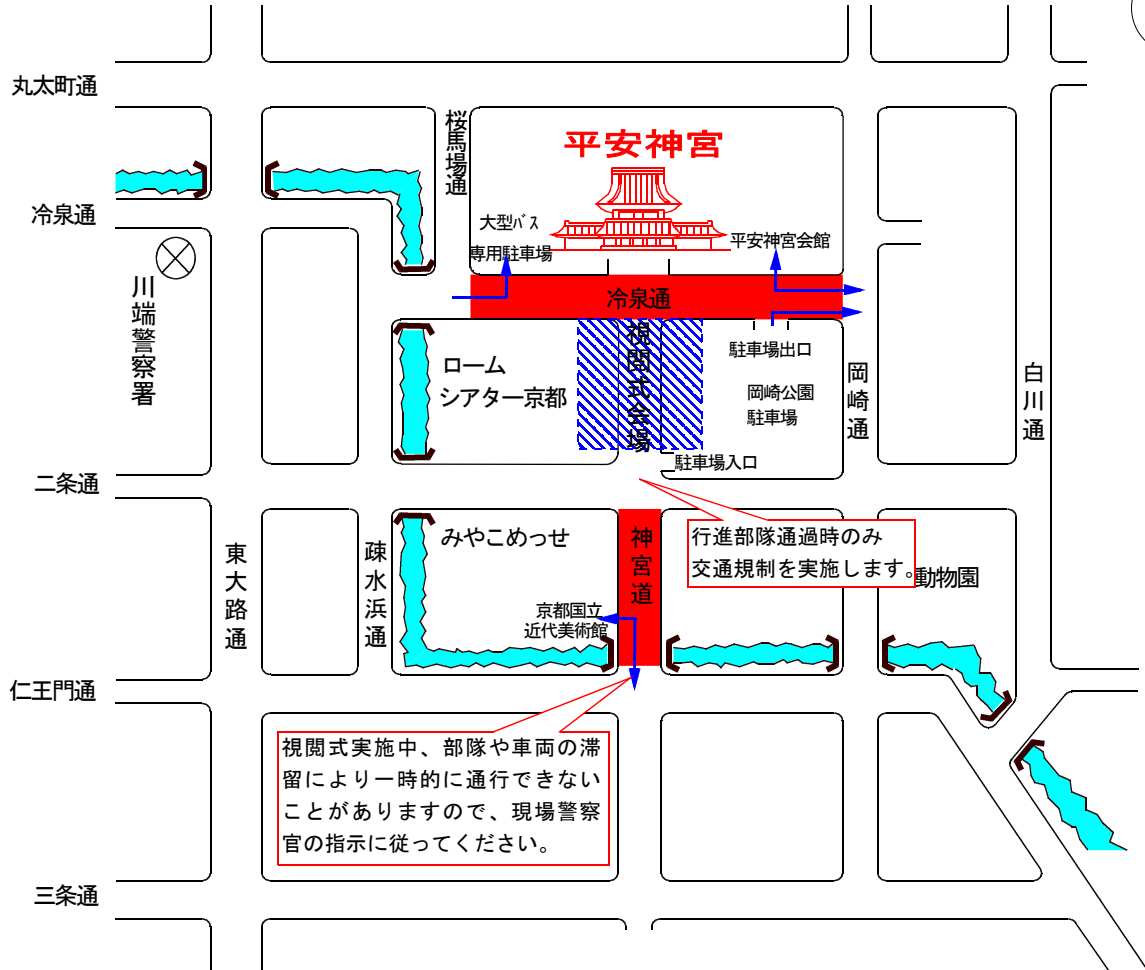

# 京都府警察年頭視閲式に伴う臨時交通規制

視閲式 午前10時開始

## 凡例

	車両通行止め
	規制区内各施設への出入経路

道路名	区間	期間・時間	対象	管轄署
冷泉通	岡崎通～桜馬場通	令和7年1月18日 9:15～11:30	車両 (視閲式参加車両 及び各施設への出 入車両を除く。)	川端
神宮道	二条通～仁王門通			

※ 交通状況により、規制時間を変更することがあります。