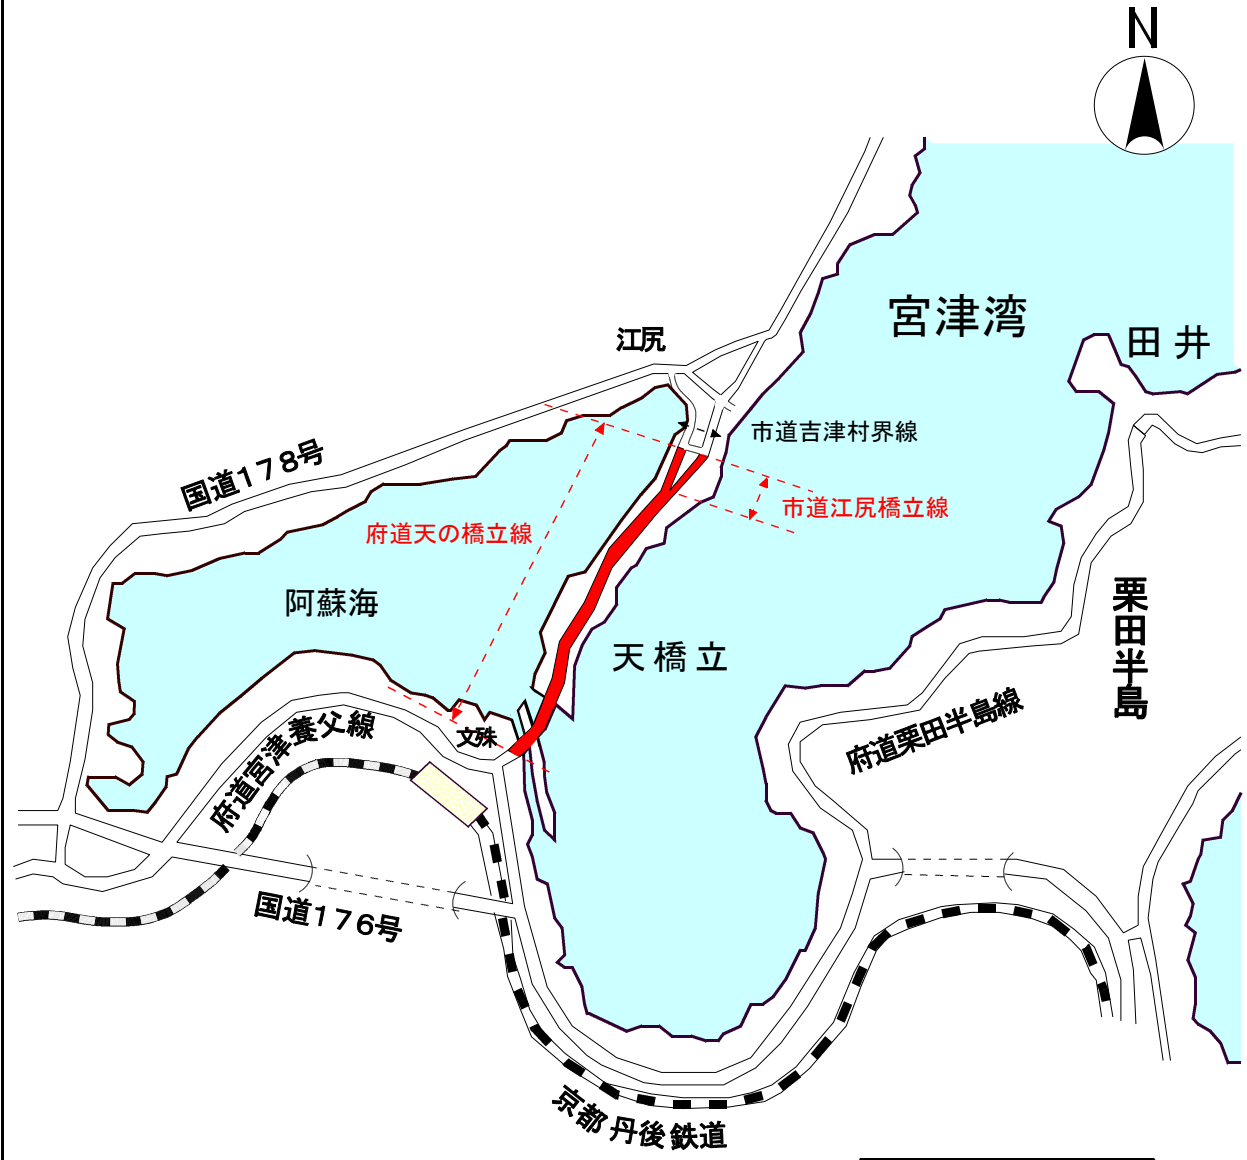

天橋立海水浴場周辺における臨時交通規制

凡例	
	車両通行止め

道路名	区 間	期 間・時 間	対 象	署
府道天の橋立線	市道吉津村界線（宮津市字江尻330番地の1先）から 宮津市字文殊470番地の1先まで	令和8年7月17日から同年8月31日までの終日	車 両 （自転車を除く。総排気量125cc以下の自二輪及び原付については午後5時から翌午前9時までの間を除く。）	宮津
市道江尻橋立線	市道吉津村界線（宮津市字江尻337番地の2先）から 府道天の橋立線まで			

※ 状況により、規制日時を変更することがあります。