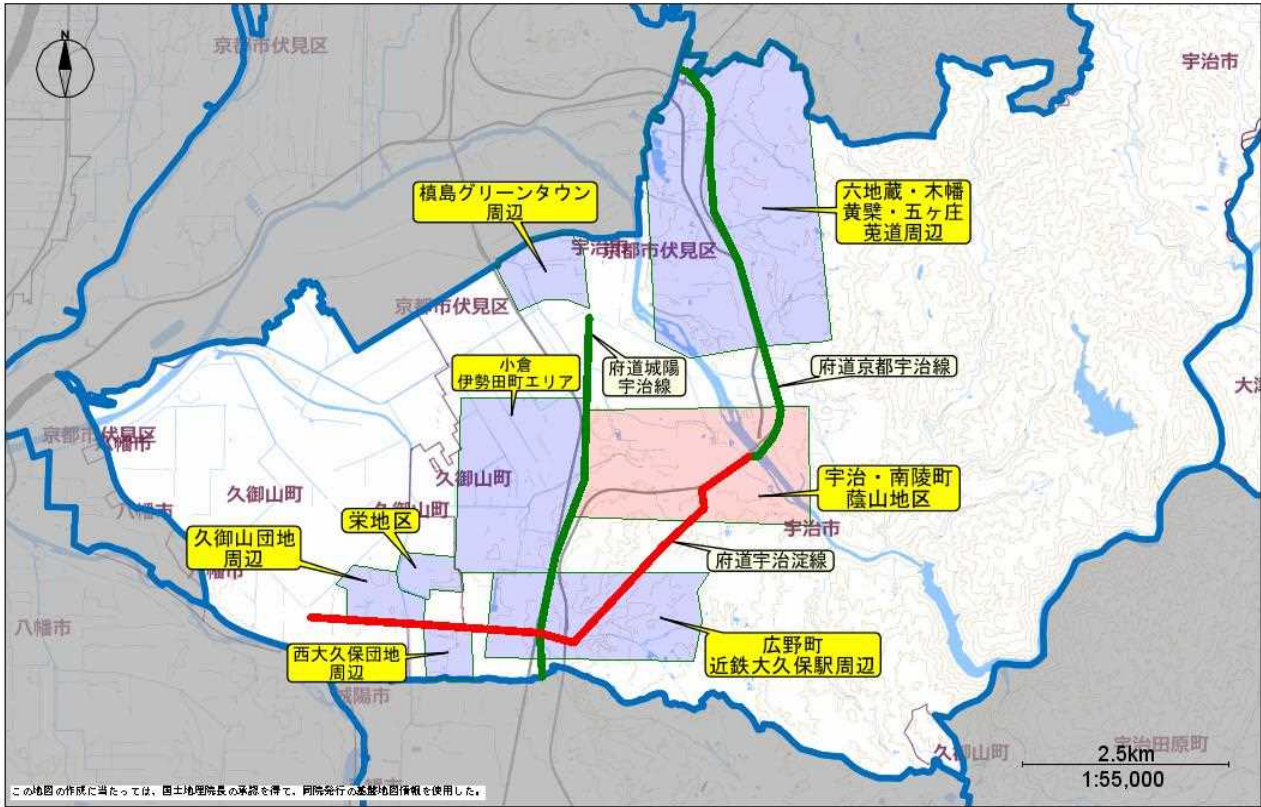

京都府宇治警察署 駐車監視員活動ガイドライン(重点路線及び重点地域)

令和7年1月設定

駐車取締要望、その他の事情により、ガイドライン（重点地域・路線）以外においても放置車両の確認を行うことがあります。

凡 例

	最重点路線
	重点路線
	最重点地域
	重点地域