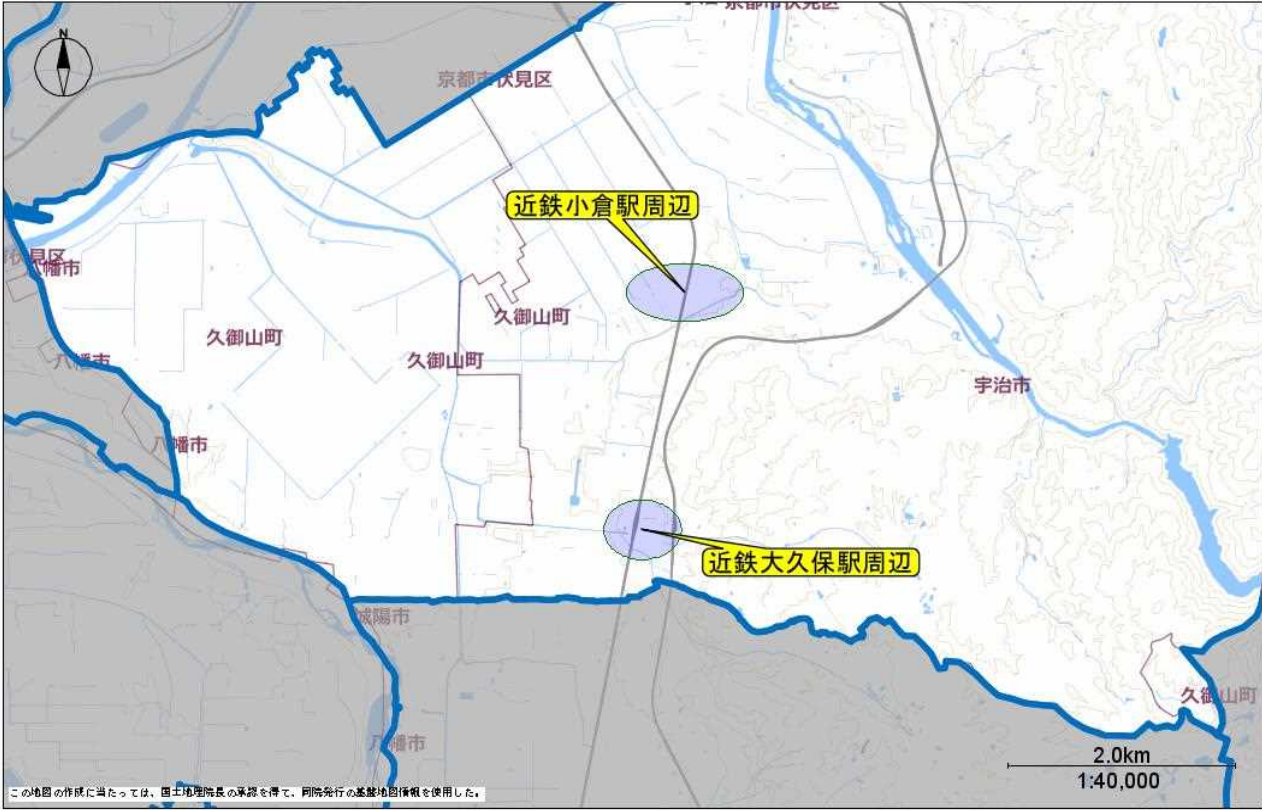

京都府宇治警察署 駐車監視員活動ガイドライン(二輪重点地域)

令和7年1月設定

駐車取締要望、その他の事情によりガイドライン（重点地域・路線）以外の場所においても放置車両の確認を行うことがあります。

凡 例

 重点地域