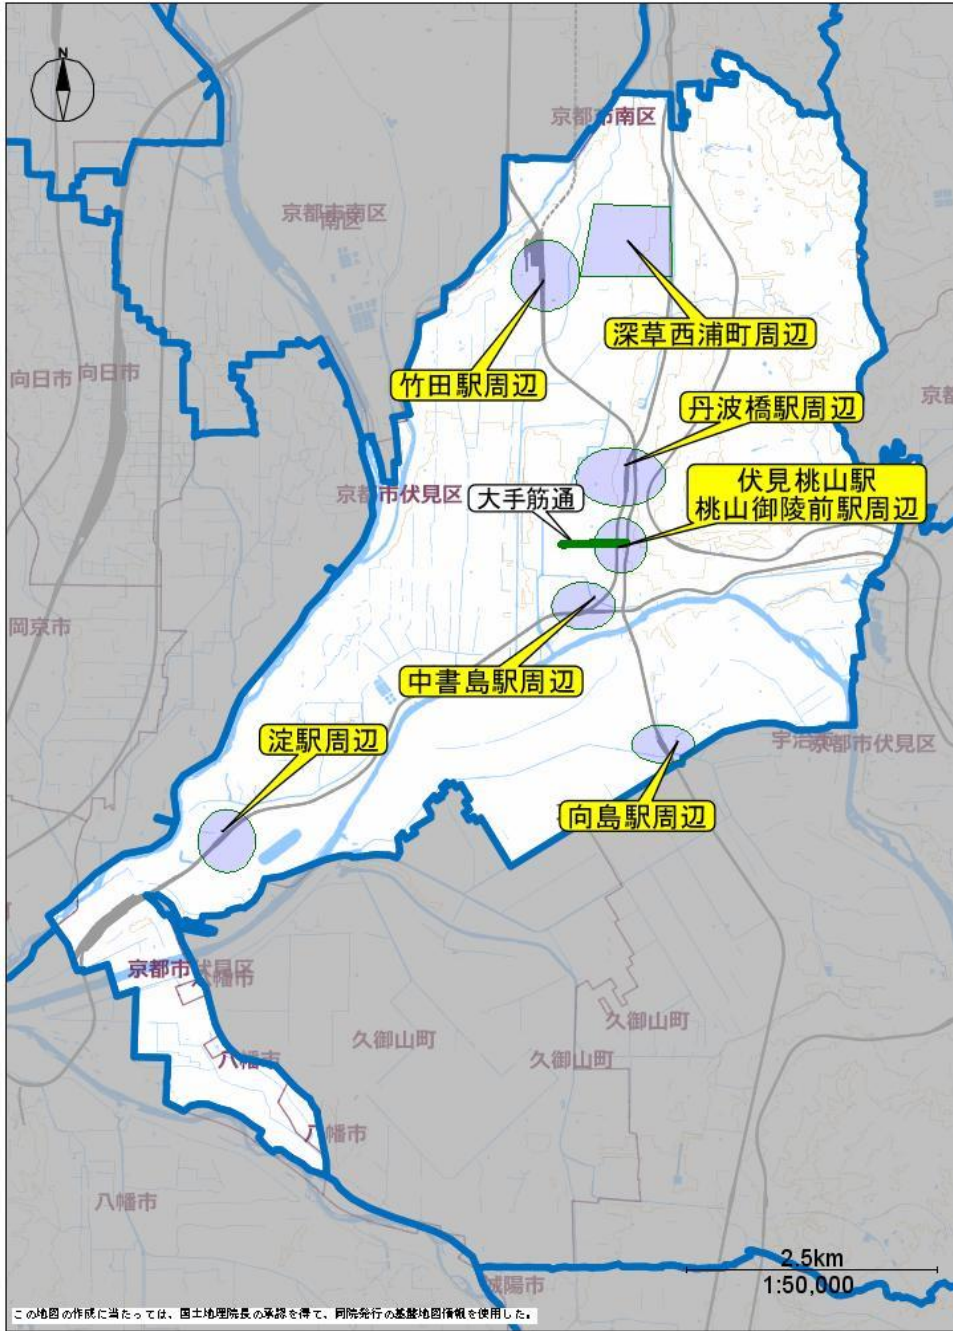

# 京都府伏見警察署 駐車監視員活動ガイドライン(二輪重点地域)

令和7年1月設定

駐車取締要望、その他の事情によりガイドライン（重点地域・路線）以外の場所においても放置車両の確認を行うことがあります。

凡 例

	重点路線
	重点地域