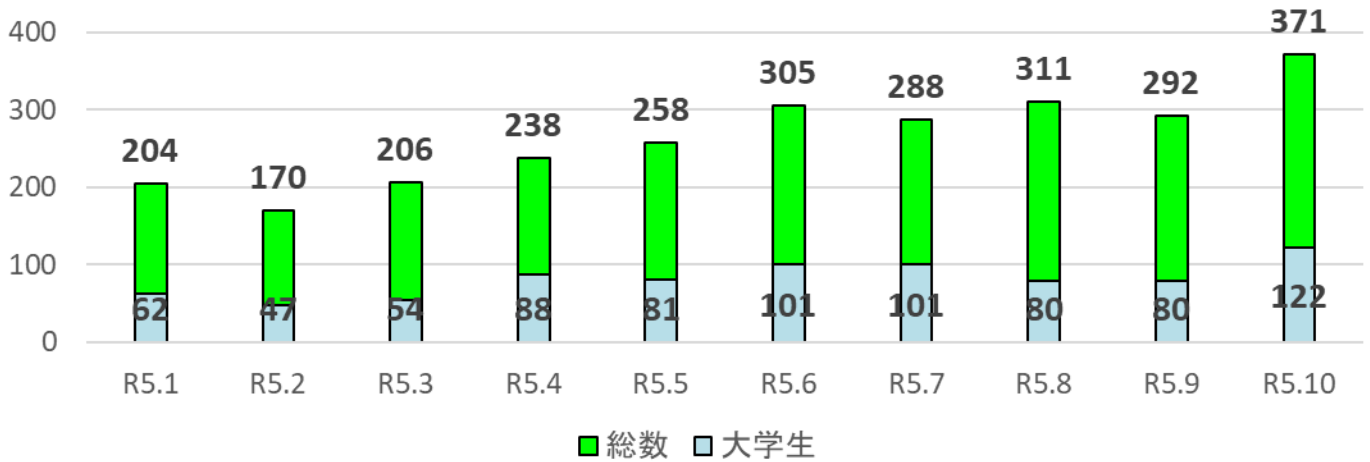

京都キャンパス安全・安心通信

令和5年11月

大学生の自転車が一番盗まれているって知ってますか？

自転車盗認知件数

京都府内の自転車盗被害(2643件)のうち、約3割(816件)は大学生の自転車が盗まれています。
被害の約7割が鍵を掛けていませんでした。
特に、夏休みが終わり後期が始まった10月は被害件数が多くなっています。

自宅だから

学校だから

短時間だから