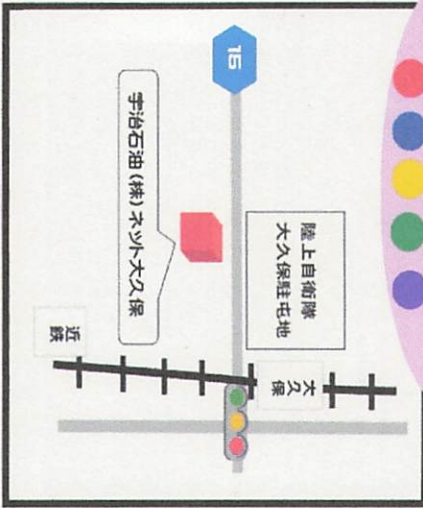

青色防犯パトロール支援店舗地図

南部地域版

No3

宇治石油(株) ネット大久保
京都府宇治市大久保町北ノ山33-1