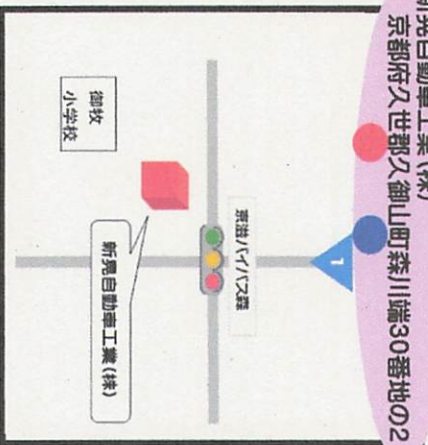

新晃自動車工業(株)
京都府久世郡久御山町森川端30番地の2