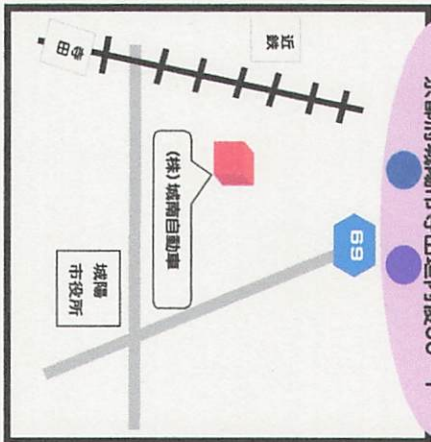

(株) 城南自動車
京都府城陽市寺田垣内後58-1