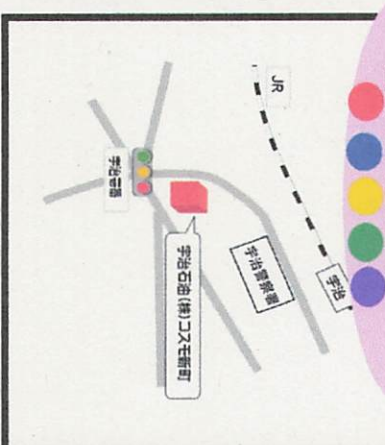

新晃自動車工業(株)
京都府久世郡久御山町森川端30番地の2

(有)フタミ自動車
京都府宇治市伊勢田町大谷33番地の2

宇治石油(株)セルフスター-シヨウ京都
京都府久世郡久御山町井向野16-1

宇治石油(株)ロマン三宮戸
京都府宇治市菟道谷下D140-1

宇治石油(株)コヌモ新町
京都府宇治市宇治彦番

宇治石油(株)セルフこうのすやま
京都府城陽市寺田薬留54-1

青色防犯パトロール支援店舗地図

南部地域版