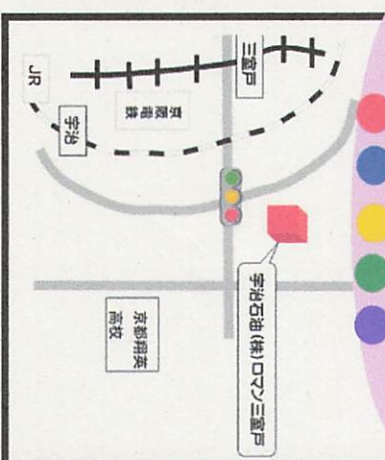

24
大久保
西大久保小学校
南宇治中学校
(株)豊国

各店舗の提供サービスについては、下記のとおりです。

- 車検20%割引
- 1年点検20%割引
- オイル交換20%割引
- ガソリン7円引き¹⁰
- トイレ休憩場所提供

青色防犯パトロール支援店舗地図

南部地域版

No2

サンケイ自動車(株)
京都府宇治市横島町十一-17

(株)Y'S GARAGE
京都府宇治市横島町三十五38-1

新晃自動車工業(株)
京都府久世郡久御山町森川端30番地の2

(有)フタミ自動車
京都府宇治市伊勢田町大谷33番地の2

宇治石油(株)セルフスター-シヨウ京都
京都府久世郡久御山町井向野16-1

宇治石油(株)ロマン三宮戸
京都府宇治市菟道谷下D140-1

宇治石油(株)コヌモ新町
京都府宇治市宇治彦番

宇治石油(株)セルフこうのすやま
京都府城陽市寺田薬留54-1

青色防犯パトロール支援店舗地図

南部地域版