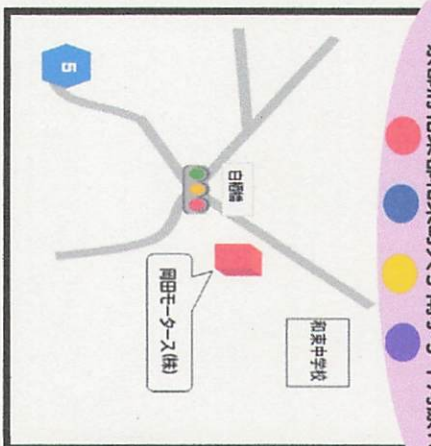

岡田モーターズ(株)
京都府相楽郡和束町大字南小字下河原72-1