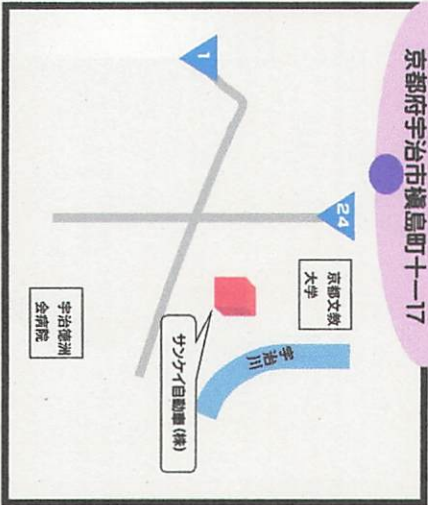

滝ノ町
警検署
京都府之川保健所
(株)杉本モーターズ

(株)アイミAUTO CLUB
京都府長岡京市野添2丁目6-12

野添2丁目
長岡第七小学校
一文橋
(株)アイミAUTO CLUB

(株)宇治マイカーランド
京都府宇治市小倉町久保116

北宇治中学校
(株)宇治マイカーランド
宇治小倉町

西部オート (株)
京都府宇治市大久保町田原67-3

24
大久保田原
西大久保小学校
西部オート (株)

(株)豊国
京都府宇治市大久保町南ノ口43

24
大久保
西大久保小学校
南宇治中学校
(株)豊国

各店舗の提供サービスについては、下記のとおりです。

- 車検20%割引
- 1年点検20%割引
- オイル交換20%割引
- ガソリン7円引き¹⁰
- トイレ休憩場所提供

青色防犯パトロール支援店舗地図

南部地域版

No2

サンケイ自動車(株)
京都府宇治市横島町十一-17

(株)Y'S GARAGE
京都府宇治市横島町三十五38-1