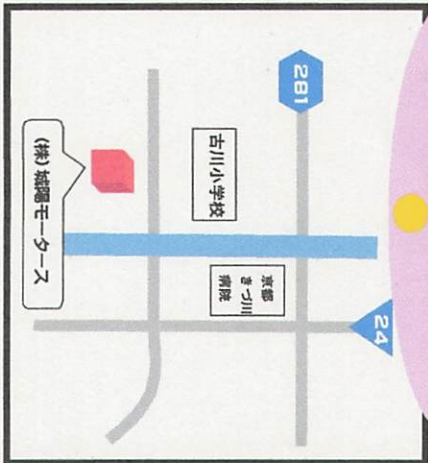

(株) 城陽モーターズ
京都府城陽市久世八丁18-3