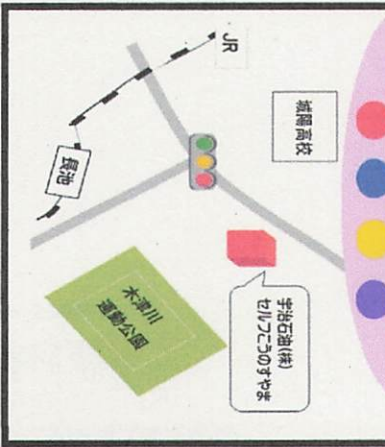

24
大久保
西大久保小学校
南宇治中学校
(株)豊国

各店舗の提供サービスについては、下記のとおりです。

- 車検20%割引
- 1年点検20%割引
- オイル交換20%割引
- ガソリン7円引き¹⁰
- トイレ休憩場所提供

青色防犯パトロール支援店舗地図

南部地域版

No2

サンケイ自動車(株)
京都府宇治市横島町十一-17

(株)Y'S GARAGE
京都府宇治市横島町三十五38-1

新晃自動車工業(株)
京都府久世郡久御山町森川端30番地の2

(有)フタミ自動車
京都府宇治市伊勢田町大谷33番地の2

宇治石油(株)セルフスター-シヨウ京都
京都府久世郡久御山町井向野16-1

宇治石油(株)ロマン三宮戸
京都府宇治市菟道谷下D140-1

宇治石油(株)コヌモ新町
京都府宇治市宇治彦番

宇治石油(株)セルフこうのすやま
京都府城陽市寺田薬留54-1

青色防犯パトロール支援店舗地図

南部地域版