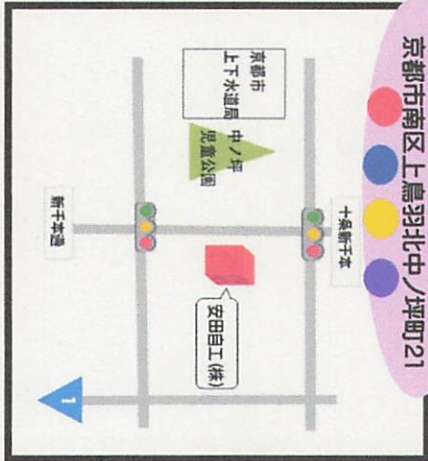

青色防犯パトロール支援店舗地図

京都市内版 左京・右京・北・西京 No2

(株) 右京毛ターヌ
京都市右京区太秦下角田町11-3

上原成商事(株) 新丸太町SS
京都市右京区太秦北路町18-1

中道自動車
京都市右京区京北岡山町上太田25-7

新栄毛ターヌ
京都市北区紫野下若草町29

(株) 山本自動車
京都市北区大北山原谷乾町24-7

山川(株) 白梅町SS
京都市北区北野紅梅町48

山川(株) 醍醐SS
京都市伏見区石田大塚町82

山川(株) 山科SS
京都市山科区西野山階町12

(株)ミズタニ
京都市南区吉祥院宮ノ西町27

(株)吉祥院サービス・オート
京都市南区吉祥院大河原町23

各店舗の提供サービスについては、下記のとおりです。

- ...車検20%割引
- ...1年点検20%割引
- ...オイル交換20%割引
- ...ガソリン7円引き/ℓ
- ...トイレ休憩場所提供

青色防犯パトロール支援店舗地図

京都市内版 山科・南 No2

(株) 平安オート
京都市南区吉祥院仁木ノ森町22

安田自工(株)
京都市南区上鳥羽北中ノ坪町21

(有) 櫻井モーター商会
京都市南区上鳥羽南針立町6

山川(株) 京都南インターSS
京都市南区上鳥羽南針立町6

大央自動車(株)
京都市南区久世大藪町234-9

(有) 増田モーターズ
京都市南区久世中久世町3-48

関西モーターズ
京都市南区久世築山町80-2