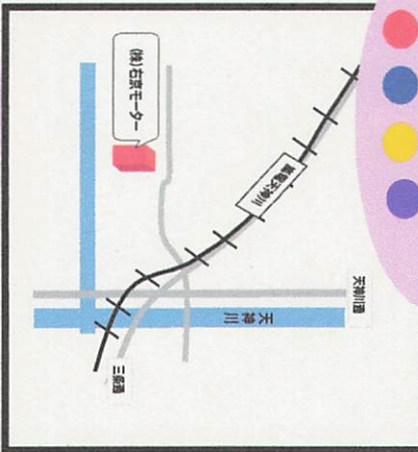

(株) パースコーポレーション
京都市左京区静海市原町536

(株) Drive・Door
京都市左京区岩倉幡枝町2037

上原成商事(株)
セルフ&カーテラセンター北白川
京都市左京区一乗寺築田町90

(有) センガ
京都市右京区山ノ内中畑町1-3

(株) シオタニエト
京都市右京区西院西今田町13-2

山長自動車(株)
京都市右京区西院安塚町95

各店舗の提供サービスについては、
下記のとおりです。

- 車検20%割引
- 1年点検20%割引
- オイル交換20%割引
- ガソリン7円引き/ℓ
- トイレ休憩場所提供

青色防犯パトロール支援店舗地図

京都市内版 左京・右京・北・西京 No2

(株) 右京毛ターヌ
京都市右京区太秦下角田町11-3

上原成商事(株) 新丸太町SS
京都市右京区太秦北路町18-1

中道自動車
京都市右京区京北岡山町上太田25-7

新栄毛ターヌ
京都市北区紫野下若草町29

(株) 山本自動車
京都市北区大北山原谷乾町24-7

山川(株) 白梅町SS
京都市北区北野紅梅町48