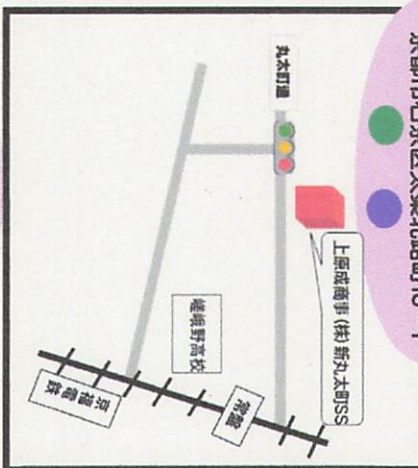

吉田商事(株) 伏見堀川営業所
京都市伏見区治部町101

(有)大栄才一
京都市伏見区景勝町42-2 50-5合地

(株)城谷自動車工作所
京都市伏見区竹田向代町16-1

(株)津賀自動車 京都南営業所
京都市伏見区下鳥羽但馬町137

山川(株)城南宮SS
京都市伏見区下鳥羽西芹川町

上原成商事(株) 国道伏見SS
京都市伏見区下鳥羽南柳長町62

青色防犯パトロール支援店舗地図

京都市内版 左京・右京・北・西京 No1

(株) パースコーポレーション
京都市左京区静海市原町536

(株) Drive・Door
京都市左京区岩倉幡枝町2037

上原成商事(株)
セルフ&カーテラセンター北白川
京都市左京区一乗寺築田町90

(有) センガ
京都市右京区山ノ内中畑町1-3

(株) シオタニエト
京都市右京区西院西今田町13-2

山長自動車(株)
京都市右京区西院安塚町95

各店舗の提供サービスについては、
下記のとおりです。

- 車検20%割引
- 1年点検20%割引
- オイル交換20%割引
- ガソリン7円引き/ℓ
- トイレ休憩場所提供

青色防犯パトロール支援店舗地図

京都市内版 左京・右京・北・西京 No2

(株) 右京毛ターヌ
京都市右京区太秦下角田町11-3

上原成商事(株) 新丸太町SS
京都市右京区太秦北路町18-1

中道自動車
京都市右京区京北岡山町上太田25-7

新栄毛ターヌ
京都市北区紫野下若草町29

(株) 山本自動車
京都市北区大北山原谷乾町24-7

山川(株) 白梅町SS
京都市北区北野紅梅町48