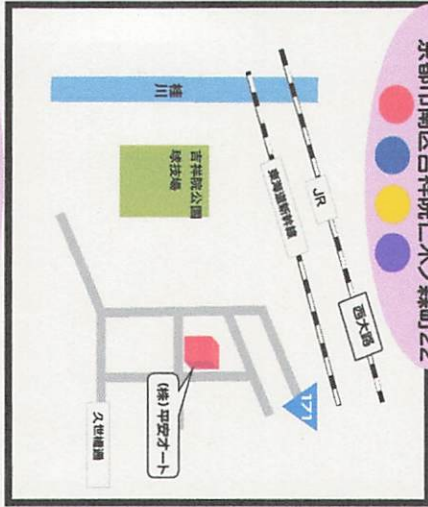

青色防犯パトロール支援店舗地図

京都市内版 山科・南 No2

(株) 平安オート
京都市南区吉祥院仁木ノ森町22