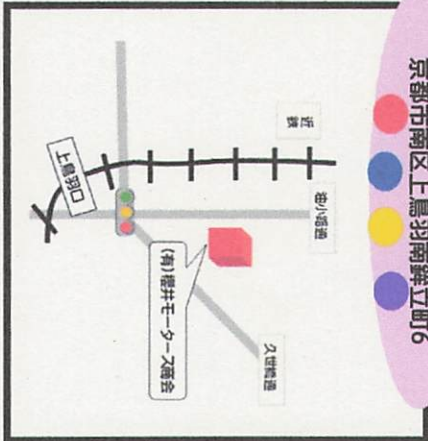

山川(株) 醍醐SS
京都市伏見区石田大塚町82

山川(株) 山科SS
京都市山科区西野山階町12

(株)ミズタニ
京都市南区吉祥院宮ノ西町27

(株)吉祥院サービス・オート
京都市南区吉祥院大河原町23

各店舗の提供サービスについては、下記のとおりです。

- ...車検20%割引
- ...1年点検20%割引
- ...オイル交換20%割引
- ...ガソリン7円引き/ℓ
- ...トイレ休憩場所提供

青色防犯パトロール支援店舗地図

京都市内版 山科・南 No2

(株) 平安オート
京都市南区吉祥院仁木ノ森町22

安田自工(株)
京都市南区上鳥羽北中ノ坪町21

(有) 櫻井モーター商会
京都市南区上鳥羽南針立町6

山川(株) 京都南インターSS
京都市南区上鳥羽南針立町6

大央自動車(株)
京都市南区久世大藪町234-9

(有) 増田モーターズ
京都市南区久世中久世町3-48

関西モーターズ
京都市南区久世築山町80-2