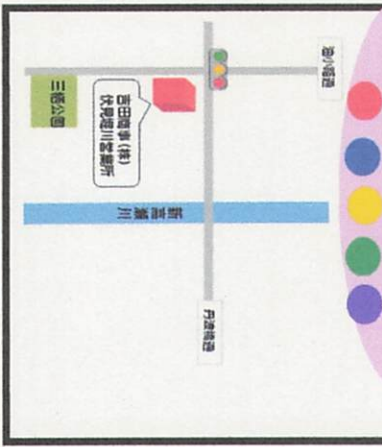

青色防犯パトロール支援店舗地図

京都市内版 上京・中京・下京・伏見 No1

(株) 藤山自動車
京都市上京区日暮出水上ル金馬場町163-6

近藤自動車商会
京都市上京区中立売通大宮東入梨木町195

上原成商事(株) 市役所前SS
京都市中京区御幸町通御池下ル大文字町354

(株) 森清エターヌ
京都市下京区油小路六条下ル西若松町258

(株) イノウエエターヌ
京都市下京区中堂寺北町19-27

山川(株) 西大路SS
京都市下京区七条御所ノ内中町52

上原成商事(株) 中央市場前SS
京都市下京区西七条東八反田町23

各店舗の提供サービスについては、下記のとおりです。

- ……車検20%割引
- ……1年点検20%割引
- ……オイル交換20%割引
- ……ガソリン7円引き/ℓ
- ……トイレ休憩場所提供

青色防犯パトロール支援店舗地図

京都市内版 上京・中京・下京・伏見 No2

吉田商事(株) 鳥羽営業所
京都市伏見区下鳥羽広長町155

吉田商事(株) 深草営業所
京都市伏見区深草町通町25

吉田商事(株) 伏見堀川営業所
京都市伏見区治部町101

(有)大栄才一
京都市伏見区景勝町42-2 50-5合地

(株)城谷自動車工作所
京都市伏見区竹田向代町16-1

(株)津賀自動車 京都南営業所
京都市伏見区下鳥羽但馬町137

山川(株)城南宮SS
京都市伏見区下鳥羽西芹川町

上原成商事(株) 国道伏見SS
京都市伏見区下鳥羽南柳長町62

青色防犯パトロール支援店舗地図

京都市内版 左京・右京・北・西京 No1