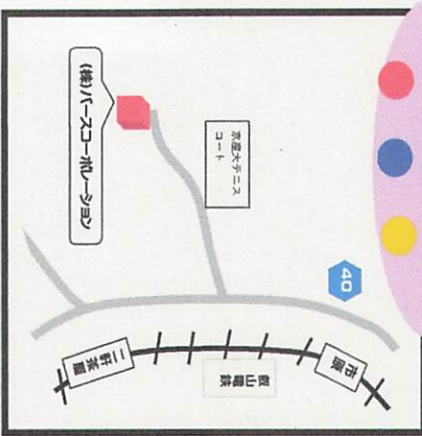

上原成商事(株) 中央市場前SS
京都市下京区西七条東八反田町23

各店舗の提供サービスについては、下記のとおりです。

- ……車検20%割引
- ……1年点検20%割引
- ……オイル交換20%割引
- ……ガソリン7円引き/ℓ
- ……トイレ休憩場所提供

青色防犯パトロール支援店舗地図

京都市内版 上京・中京・下京・伏見 No2

吉田商事(株) 鳥羽営業所
京都市伏見区下鳥羽広長町155

吉田商事(株) 深草営業所
京都市伏見区深草町通町25

吉田商事(株) 伏見堀川営業所
京都市伏見区治部町101

(有)大栄才一
京都市伏見区景勝町42-2 50-5合地

(株)城谷自動車工作所
京都市伏見区竹田向代町16-1

(株)津賀自動車 京都南営業所
京都市伏見区下鳥羽但馬町137

山川(株)城南宮SS
京都市伏見区下鳥羽西芹川町

上原成商事(株) 国道伏見SS
京都市伏見区下鳥羽南柳長町62

青色防犯パトロール支援店舗地図

京都市内版 左京・右京・北・西京 No1

(株) パースコーポレーション
京都市左京区静海市原町536

(株) Drive・Door
京都市左京区岩倉幡枝町2037

上原成商事(株)
セルフ&カーテラセンター北白川
京都市左京区一乗寺築田町90

(有) センガ
京都市右京区山ノ内中畑町1-3

(株) シオタニエト
京都市右京区西院西今田町13-2

山長自動車(株)
京都市右京区西院安塚町95

各店舗の提供サービスについては、
下記のとおりです。

- 車検20%割引
- 1年点検20%割引
- オイル交換20%割引
- ガソリン7円引き/ℓ
- トイレ休憩場所提供