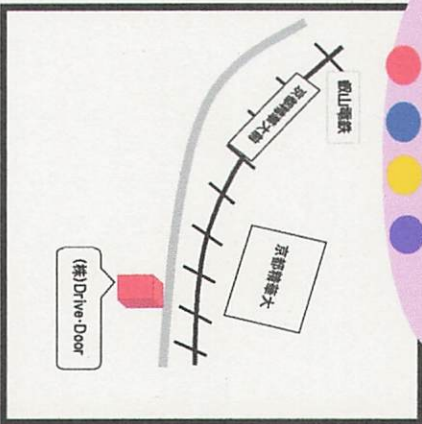

(株) Drive・Door
京都市左京区岩倉幡枝町2037