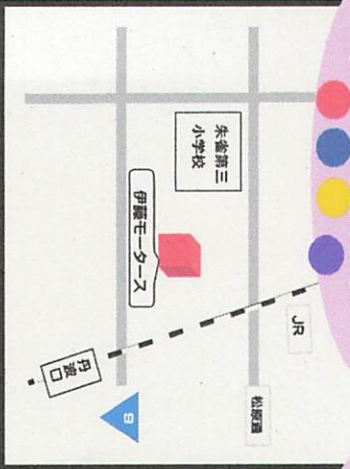

青色防犯パトロール支援店舗地図

京都市内版 上京・中京・下京・伏見 No1

(株) 藤山自動車
京都市上京区日暮出水上ル金馬場町163-6

近藤自動車商会
京都市上京区中立売通大宮東入梨木町195

上原成商事(株) 市役所前SS
京都市中京区御幸町通御池下ル大文字町354

(株) 森清エターヌ
京都市下京区油小路六条下ル西若松町258

(株) イノウエエターヌ
京都市下京区中堂寺北町19-27

山川(株) 西大路SS
京都市下京区七条御所ノ内中町52

上原成商事(株) 中央市場前SS
京都市下京区西七条東八反田町23

各店舗の提供サービスについては、下記のとおりです。

- ……車検20%割引
- ……1年点検20%割引
- ……オイル交換20%割引
- ……ガソリン7円引き/ℓ
- ……トイレ休憩場所提供

青色防犯パトロール支援店舗地図

京都市内版 上京・中京・下京・伏見 No2

吉田商事(株) 鳥羽営業所
京都市伏見区下鳥羽広長町155

吉田商事(株) 深草営業所
京都市伏見区深草町通町25