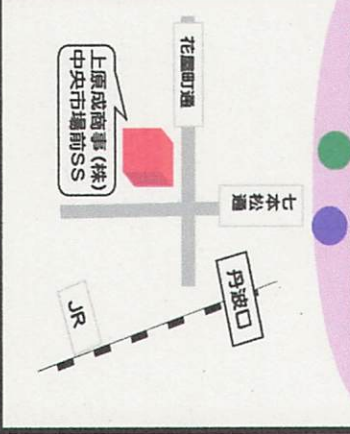

青色防犯パトロール支援店舗地図

京都市内版 上京・中京・下京・伏見 No1

(株) 藤山自動車
京都市上京区日暮出水上ル金馬場町163-6

近藤自動車商会
京都市上京区中立売通大宮東入梨木町195

上原成商事(株) 市役所前SS
京都市中京区御幸町通御池下ル大文字町354

(株) 森清エターヌ
京都市下京区油小路六条下ル西若松町258

(株) イノウエエターヌ
京都市下京区中堂寺北町19-27

山川(株) 西大路SS
京都市下京区七条御所ノ内中町52

上原成商事(株) 中央市場前SS
京都市下京区西七条東八反田町23

各店舗の提供サービスについては、下記のとおりです。

- ……車検20%割引
- ……1年点検20%割引
- ……オイル交換20%割引
- ……ガソリン7円引き/ℓ
- ……トイレ休憩場所提供

青色防犯パトロール支援店舗地図

京都市内版 上京・中京・下京・伏見 No2

吉田商事(株) 鳥羽営業所
京都市伏見区下鳥羽広長町155

吉田商事(株) 深草営業所
京都市伏見区深草町通町25

吉田商事(株) 伏見堀川営業所
京都市伏見区治部町101

(有)大栄才一
京都市伏見区景勝町42-2 50-5合地

(株)城谷自動車工作所
京都市伏見区竹田向代町16-1

(株)津賀自動車 京都南営業所
京都市伏見区下鳥羽但馬町137

山川(株)城南宮SS
京都市伏見区下鳥羽西芹川町

上原成商事(株) 国道伏見SS
京都市伏見区下鳥羽南柳長町62

青色防犯パトロール支援店舗地図

京都市内版 左京・右京・北・西京 No1