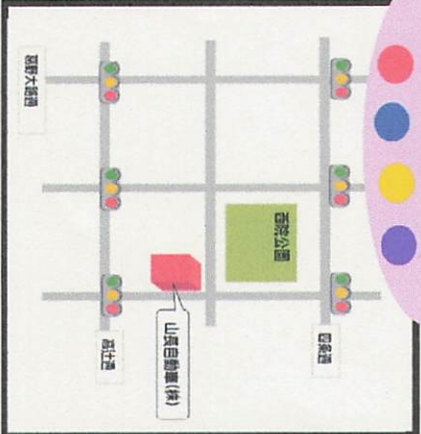

吉田商事(株) 伏見堀川営業所
京都市伏見区治部町101

(有)大栄才一
京都市伏見区景勝町42-2 50-5合地

(株)城谷自動車工作所
京都市伏見区竹田向代町16-1

(株)津賀自動車 京都南営業所
京都市伏見区下鳥羽但馬町137

山川(株)城南宮SS
京都市伏見区下鳥羽西芹川町

上原成商事(株) 国道伏見SS
京都市伏見区下鳥羽南柳長町62

青色防犯パトロール支援店舗地図

京都市内版 左京・右京・北・西京 No1

(株) パースコーポレーション
京都市左京区静海市原町536

(株) Drive・Door
京都市左京区岩倉幡枝町2037

上原成商事(株)
セルフ&カーテラセンター北白川
京都市左京区一乗寺築田町90

(有) センガ
京都市右京区山ノ内中畑町1-3

(株) シオタニエト
京都市右京区西院西今田町13-2

山長自動車(株)
京都市右京区西院安塚町95

各店舗の提供サービスについては、
下記のとおりです。

- 車検20%割引
- 1年点検20%割引
- オイル交換20%割引
- ガソリン7円引き/ℓ
- トイレ休憩場所提供

青色防犯パトロール支援店舗地図

京都市内版 左京・右京・北・西京 No2

(株) 右京毛ターヌ
京都市右京区太秦下角田町11-3

上原成商事(株) 新丸太町SS
京都市右京区太秦北路町18-1

中道自動車
京都市右京区京北岡山町上太田25-7

新栄毛ターヌ
京都市北区紫野下若草町29

(株) 山本自動車
京都市北区大北山原谷乾町24-7

山川(株) 白梅町SS
京都市北区北野紅梅町48