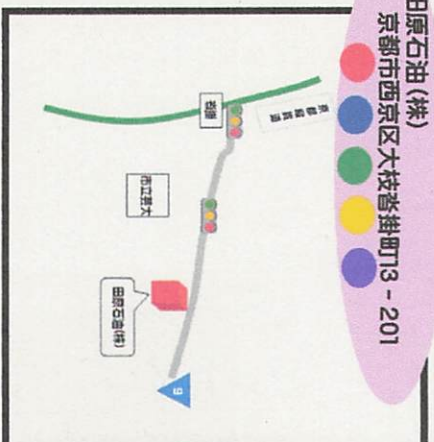

田原石油(株)
京都市西京区大枝岩掛町3-201