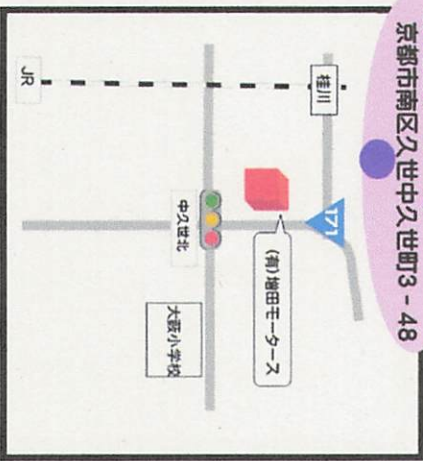

山川(株) 醍醐SS
京都市伏見区石田大塚町82

山川(株) 山科SS
京都市山科区西野山階町12

(株)ミズタニ
京都市南区吉祥院宮ノ西町27

(株)吉祥院サービス・オート
京都市南区吉祥院大河原町23

各店舗の提供サービスについては、下記のとおりです。

- ...車検20%割引
- ...1年点検20%割引
- ...オイル交換20%割引
- ...ガソリン7円引き/ℓ
- ...トイレ休憩場所提供

青色防犯パトロール支援店舗地図

京都市内版 山科・南 No2

(株) 平安オート
京都市南区吉祥院仁木ノ森町22

安田自工(株)
京都市南区上鳥羽北中ノ坪町21

(有) 櫻井モーター商会
京都市南区上鳥羽南針立町6

山川(株) 京都南インターSS
京都市南区上鳥羽南針立町6

大央自動車(株)
京都市南区久世大藪町234-9

(有) 増田モーターズ
京都市南区久世中久世町3-48

関西モーターズ
京都市南区久世築山町80-2