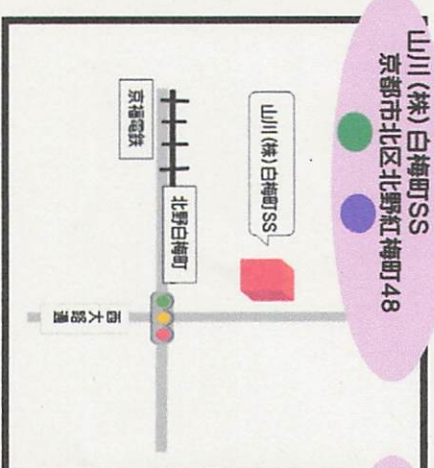

青色防犯パトロール支援店舗地図

京都市内版 左京・右京・北・西京 No2

(株) 右京毛ターヌ
京都市右京区太秦下角田町11-3

上原成商事(株) 新丸太町SS
京都市右京区太秦北路町18-1

中道自動車
京都市右京区京北岡山町上太田25-7

新栄毛ターヌ
京都市北区紫野下若草町29

(株) 山本自動車
京都市北区大北山原谷乾町24-7

山川(株) 白梅町SS
京都市北区北野紅梅町48

清水自動車工業(株)
京都市西京区桂徳大寺154

田原石油(株)
京都市西京区大枝岩掛町3-201

青色防犯パトロール支援店舗地図

京都市内版 山科・南

No1

山科マツタ(有)
京都市山科区大塚中溝88

グリーンモーター(株)
京都市山科区大宅早稲ノ内町178

(株)ホライシヨツクオカムラ
京都市山科区勤修寺西北出町55