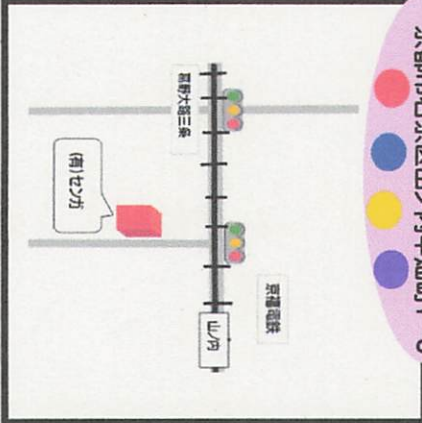

(株) パースコーポレーション
京都市左京区静海市原町536

(株) Drive・Door
京都市左京区岩倉幡枝町2037

上原成商事(株)
セルフ&カーテラセンター北白川
京都市左京区一乗寺築田町90

(有) センガ
京都市右京区山ノ内中畑町1-3

(株) シオタニエト
京都市右京区西院西今田町13-2

山長自動車(株)
京都市右京区西院安塚町95

各店舗の提供サービスについては、
下記のとおりです。

- 車検20%割引
- 1年点検20%割引
- オイル交換20%割引
- ガソリン7円引き/ℓ
- トイレ休憩場所提供

青色防犯パトロール支援店舗地図

京都市内版 左京・右京・北・西京 No2

(株) 右京毛ターヌ
京都市右京区太秦下角田町11-3

上原成商事(株) 新丸太町SS
京都市右京区太秦北路町18-1

中道自動車
京都市右京区京北岡山町上太田25-7

新栄毛ターヌ
京都市北区紫野下若草町29

(株) 山本自動車
京都市北区大北山原谷乾町24-7

山川(株) 白梅町SS
京都市北区北野紅梅町48