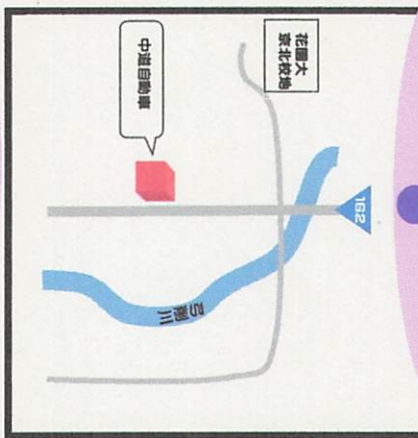

青色防犯パトロール支援店舗地図

京都市内版 左京・右京・北・西京 No2

(株) 右京毛ターヌ
京都市右京区太秦下角田町11-3

上原成商事(株) 新丸太町SS
京都市右京区太秦北路町18-1

中道自動車
京都市右京区京北岡山町上太田25-7

新栄毛ターヌ
京都市北区紫野下若草町29

(株) 山本自動車
京都市北区大北山原谷乾町24-7

山川(株) 白梅町SS
京都市北区北野紅梅町48