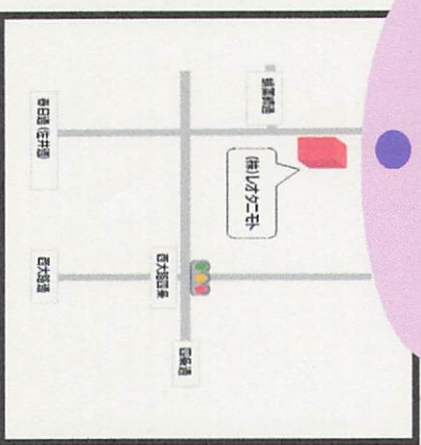

(株) パースコーポレーション
京都市左京区静海市原町536

(株) Drive・Door
京都市左京区岩倉幡枝町2037

上原成商事(株)
セルフ&カーテラセンター北白川
京都市左京区一乗寺築田町90

(有) センガ
京都市右京区山ノ内中畑町1-3

(株) シオタニエト
京都市右京区西院西今田町13-2

山長自動車(株)
京都市右京区西院安塚町95

各店舗の提供サービスについては、
下記のとおりです。

- 車検20%割引
- 1年点検20%割引
- オイル交換20%割引
- ガソリン7円引き/ℓ
- トイレ休憩場所提供

青色防犯パトロール支援店舗地図

京都市内版 左京・右京・北・西京 No2

(株) 右京毛ターヌ
京都市右京区太秦下角田町11-3

上原成商事(株) 新丸太町SS
京都市右京区太秦北路町18-1

中道自動車
京都市右京区京北岡山町上太田25-7

新栄毛ターヌ
京都市北区紫野下若草町29

(株) 山本自動車
京都市北区大北山原谷乾町24-7

山川(株) 白梅町SS
京都市北区北野紅梅町48