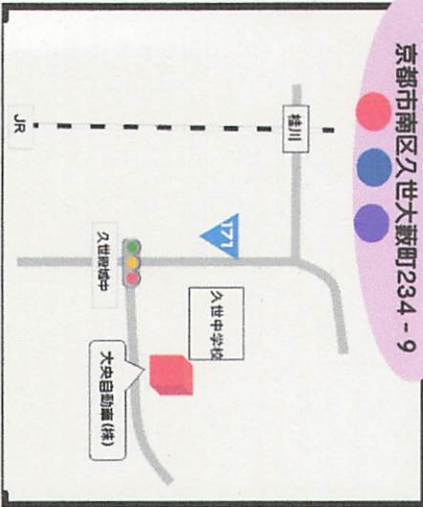

山川(株) 醍醐SS
京都市伏見区石田大塚町82

山川(株) 山科SS
京都市山科区西野山階町12

(株)ミズタニ
京都市南区吉祥院宮ノ西町27

(株)吉祥院サービス・オート
京都市南区吉祥院大河原町23

各店舗の提供サービスについては、下記のとおりです。

- ...車検20%割引
- ...1年点検20%割引
- ...オイル交換20%割引
- ...ガソリン7円引き/ℓ
- ...トイレ休憩場所提供

青色防犯パトロール支援店舗地図

京都市内版 山科・南 No2

(株) 平安オート
京都市南区吉祥院仁木ノ森町22

安田自工(株)
京都市南区上鳥羽北中ノ坪町21

(有) 櫻井モーター商会
京都市南区上鳥羽南針立町6

山川(株) 京都南インターSS
京都市南区上鳥羽南針立町6

大央自動車(株)
京都市南区久世大藪町234-9

(有) 増田モーターズ
京都市南区久世中久世町3-48

関西モーターズ
京都市南区久世築山町80-2