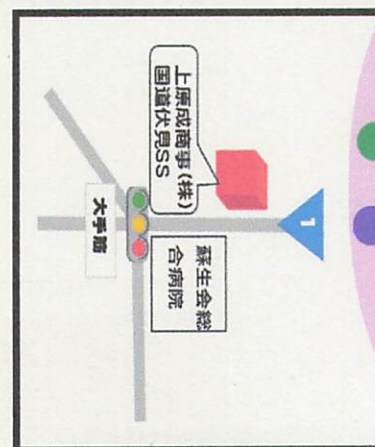

上原成商事(株) 中央市場前SS
京都市下京区西七条東八反田町23

各店舗の提供サービスについては、下記のとおりです。

- ……車検20%割引
- ……1年点検20%割引
- ……オイル交換20%割引
- ……ガソリン7円引き/ℓ
- ……トイレ休憩場所提供

青色防犯パトロール支援店舗地図

京都市内版 上京・中京・下京・伏見 No2

吉田商事(株) 鳥羽営業所
京都市伏見区下鳥羽広長町155

吉田商事(株) 深草営業所
京都市伏見区深草町通町25

吉田商事(株) 伏見堀川営業所
京都市伏見区治部町101

(有)大栄才一
京都市伏見区景勝町42-2 50-5合地

(株)城谷自動車工作所
京都市伏見区竹田向代町16-1

(株)津賀自動車 京都南営業所
京都市伏見区下鳥羽但馬町137

山川(株)城南宮SS
京都市伏見区下鳥羽西芹川町

上原成商事(株) 国道伏見SS
京都市伏見区下鳥羽南柳長町62

青色防犯パトロール支援店舗地図

京都市内版 左京・右京・北・西京 No1

(株) パースコーポレーション
京都市左京区静海市原町536

(株) Drive・Door
京都市左京区岩倉幡枝町2037

上原成商事(株)
セルフ&カーテラセンター北白川
京都市左京区一乗寺築田町90

(有) センガ
京都市右京区山ノ内中畑町1-3

(株) シオタニエト
京都市右京区西院西今田町13-2

山長自動車(株)
京都市右京区西院安塚町95

各店舗の提供サービスについては、
下記のとおりです。

- 車検20%割引
- 1年点検20%割引
- オイル交換20%割引
- ガソリン7円引き/ℓ
- トイレ休憩場所提供

青色防犯パトロール支援店舗地図

京都市内版 左京・右京・北・西京 No2

(株) 右京毛ターヌ
京都市右京区太秦下角田町11-3

上原成商事(株) 新丸太町SS
京都市右京区太秦北路町18-1

中道自動車
京都市右京区京北岡山町上太田25-7

新栄毛ターヌ
京都市北区紫野下若草町29

(株) 山本自動車
京都市北区大北山原谷乾町24-7

山川(株) 白梅町SS
京都市北区北野紅梅町48