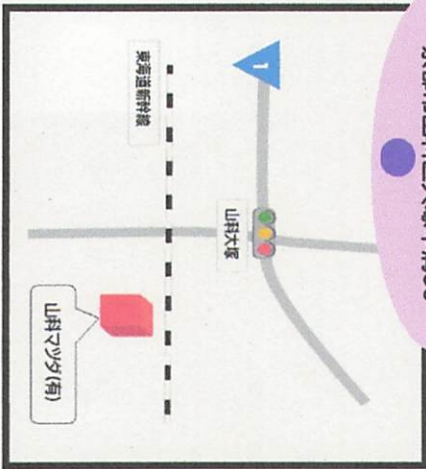

青色防犯パトロール支援店舗地図

京都市内版 左京・右京・北・西京 No2

(株) 右京毛ターヌ
京都市右京区太秦下角田町11-3

上原成商事(株) 新丸太町SS
京都市右京区太秦北路町18-1

中道自動車
京都市右京区京北岡山町上太田25-7

新栄毛ターヌ
京都市北区紫野下若草町29

(株) 山本自動車
京都市北区大北山原谷乾町24-7

山川(株) 白梅町SS
京都市北区北野紅梅町48

清水自動車工業(株)
京都市西京区桂徳大寺154

田原石油(株)
京都市西京区大枝岩掛町3-201

青色防犯パトロール支援店舗地図

京都市内版 山科・南

No1

山科マツタ(有)
京都市山科区大塚中溝88

グリーンモーター(株)
京都市山科区大宅早稲ノ内町178

(株)ホライシヨツクオカムラ
京都市山科区勤修寺西北出町55

山川(株) 醍醐SS
京都市伏見区石田大塚町82

山川(株) 山科SS
京都市山科区西野山階町12

(株)ミズタニ
京都市南区吉祥院宮ノ西町27

(株)吉祥院サービス・オート
京都市南区吉祥院大河原町23

各店舗の提供サービスについては、下記のとおりです。

- ...車検20%割引
- ...1年点検20%割引
- ...オイル交換20%割引
- ...ガソリン7円引き/ℓ
- ...トイレ休憩場所提供

青色防犯パトロール支援店舗地図