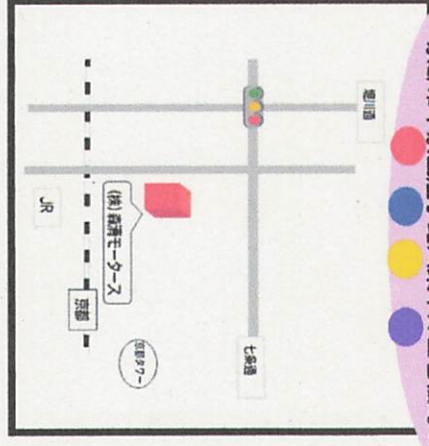

青色防犯パトロール支援店舗地図

京都市内版 上京・中京・下京・伏見 No1

(株) 藤山自動車
京都市上京区日暮出水上ル金馬場町163-6

近藤自動車商会
京都市上京区中立売通大宮東入梨木町195

上原成商事(株) 市役所前SS
京都市中京区御幸町通御池下ル大文字町354

(株) 森清エターヌ
京都市下京区油小路六条下ル西若松町258

(株) イノウエエターヌ
京都市下京区中堂寺北町19-27

山川(株) 西大路SS
京都市下京区七条御所ノ内中町52

上原成商事(株) 中央市場前SS
京都市下京区西七条東八反田町23

各店舗の提供サービスについては、下記のとおりです。

- ……車検20%割引
- ……1年点検20%割引
- ……オイル交換20%割引
- ……ガソリン7円引き/ℓ
- ……トイレ休憩場所提供

青色防犯パトロール支援店舗地図

京都市内版 上京・中京・下京・伏見 No2

吉田商事(株) 鳥羽営業所
京都市伏見区下鳥羽広長町155

吉田商事(株) 深草営業所
京都市伏見区深草町通町25