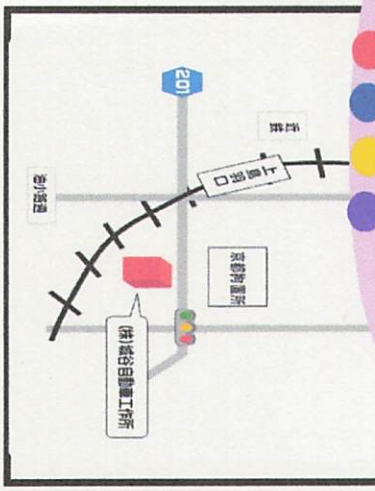

上原成商事(株) 中央市場前SS
京都市下京区西七条東八反田町23

各店舗の提供サービスについては、下記のとおりです。

- ……車検20%割引
- ……1年点検20%割引
- ……オイル交換20%割引
- ……ガソリン7円引き/ℓ
- ……トイレ休憩場所提供

青色防犯パトロール支援店舗地図

京都市内版 上京・中京・下京・伏見 No2

吉田商事(株) 鳥羽営業所
京都市伏見区下鳥羽広長町155

吉田商事(株) 深草営業所
京都市伏見区深草町通町25

吉田商事(株) 伏見堀川営業所
京都市伏見区治部町101

(有)大栄才一
京都市伏見区景勝町42-2 50-5合地

(株)城谷自動車工作所
京都市伏見区竹田向代町16-1

(株)津賀自動車 京都南営業所
京都市伏見区下鳥羽但馬町137

山川(株)城南宮SS
京都市伏見区下鳥羽西芹川町

上原成商事(株) 国道伏見SS
京都市伏見区下鳥羽南柳長町62

青色防犯パトロール支援店舗地図

京都市内版 左京・右京・北・西京 No1