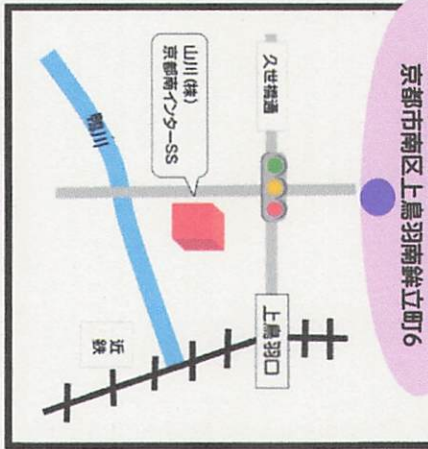

山川(株) 醍醐SS
京都市伏見区石田大塚町82

山川(株) 山科SS
京都市山科区西野山階町12

(株)ミズタニ
京都市南区吉祥院宮ノ西町27

(株)吉祥院サービス・オート
京都市南区吉祥院大河原町23

各店舗の提供サービスについては、下記のとおりです。

- ...車検20%割引
- ...1年点検20%割引
- ...オイル交換20%割引
- ...ガソリン7円引き/ℓ
- ...トイレ休憩場所提供

青色防犯パトロール支援店舗地図

京都市内版 山科・南 No2

(株) 平安オート
京都市南区吉祥院仁木ノ森町22

安田自工(株)
京都市南区上鳥羽北中ノ坪町21

(有) 櫻井モーター商会
京都市南区上鳥羽南針立町6

山川(株) 京都南インターSS
京都市南区上鳥羽南針立町6

大央自動車(株)
京都市南区久世大藪町234-9

(有) 増田モーターズ
京都市南区久世中久世町3-48

関西モーターズ
京都市南区久世築山町80-2