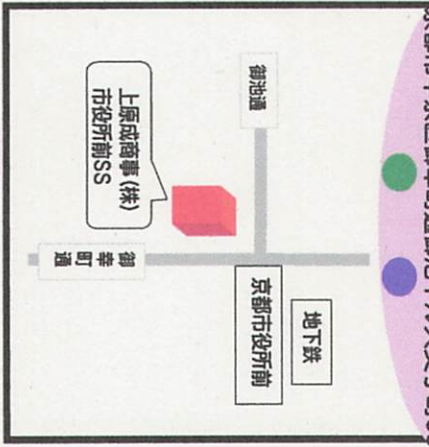

青色防犯パトロール支援店舗地図

京都市内版 上京・中京・下京・伏見 No1

(株) 藤山自動車
京都市上京区日暮出水上ル金馬場町163-6

近藤自動車商会
京都市上京区中立売通大宮東入梨木町195

上原成商事(株) 市役所前SS
京都市中京区御幸町通御池下ル大文字町354

(株) 森清エターヌ
京都市下京区油小路六条下ル西若松町258

(株) イノウエエターヌ
京都市下京区中堂寺北町19-27

山川(株) 西大路SS
京都市下京区七条御所ノ内中町52

上原成商事(株) 中央市場前SS
京都市下京区西七条東八反田町23

各店舗の提供サービスについては、下記のとおりです。

- ……車検20%割引
- ……1年点検20%割引
- ……オイル交換20%割引
- ……ガソリン7円引き/ℓ
- ……トイレ休憩場所提供

青色防犯パトロール支援店舗地図

京都市内版 上京・中京・下京・伏見 No2

吉田商事(株) 鳥羽営業所
京都市伏見区下鳥羽広長町155

吉田商事(株) 深草営業所
京都市伏見区深草町通町25