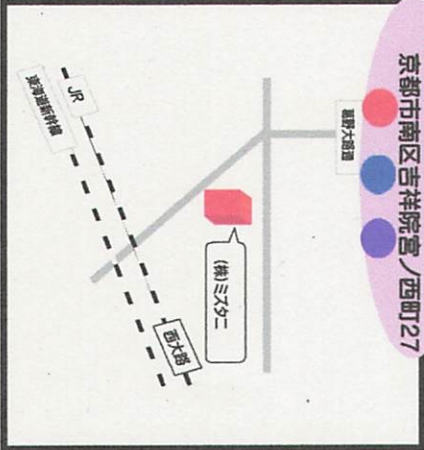

青色防犯パトロール支援店舗地図

京都市内版 左京・右京・北・西京 No2

(株) 右京毛ターヌ
京都市右京区太秦下角田町11-3

上原成商事(株) 新丸太町SS
京都市右京区太秦北路町18-1

中道自動車
京都市右京区京北岡山町上太田25-7

新栄毛ターヌ
京都市北区紫野下若草町29

(株) 山本自動車
京都市北区大北山原谷乾町24-7

山川(株) 白梅町SS
京都市北区北野紅梅町48

清水自動車工業(株)
京都市西京区桂徳大寺154

田原石油(株)
京都市西京区大枝岩掛町3-201

青色防犯パトロール支援店舗地図

京都市内版 山科・南

No1

山科マツタ(有)
京都市山科区大塚中溝88

グリーンモーター(株)
京都市山科区大宅早稲ノ内町178

(株)ホライシヨツクオカムラ
京都市山科区勤修寺西北出町55

山川(株) 醍醐SS
京都市伏見区石田大塚町82

山川(株) 山科SS
京都市山科区西野山階町12

(株)ミズタニ
京都市南区吉祥院宮ノ西町27

(株)吉祥院サービス・オート
京都市南区吉祥院大河原町23

各店舗の提供サービスについては、下記のとおりです。

- ...車検20%割引
- ...1年点検20%割引
- ...オイル交換20%割引
- ...ガソリン7円引き/ℓ
- ...トイレ休憩場所提供

青色防犯パトロール支援店舗地図