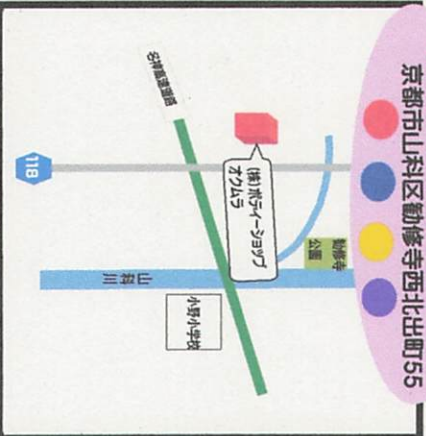

青色防犯パトロール支援店舗地図

京都市内版 左京・右京・北・西京 No2

(株) 右京毛ターヌ
京都市右京区太秦下角田町11-3

上原成商事(株) 新丸太町SS
京都市右京区太秦北路町18-1

中道自動車
京都市右京区京北岡山町上太田25-7

新栄毛ターヌ
京都市北区紫野下若草町29

(株) 山本自動車
京都市北区大北山原谷乾町24-7

山川(株) 白梅町SS
京都市北区北野紅梅町48

清水自動車工業(株)
京都市西京区桂徳大寺154

田原石油(株)
京都市西京区大枝岩掛町3-201

青色防犯パトロール支援店舗地図

京都市内版 山科・南

No1

山科マツタ(有)
京都市山科区大塚中溝88

グリーンモーター(株)
京都市山科区大宅早稲ノ内町178

(株)ホライシヨツクオカムラ
京都市山科区勤修寺西北出町55

山川(株) 醍醐SS
京都市伏見区石田大塚町82

山川(株) 山科SS
京都市山科区西野山階町12

(株)ミズタニ
京都市南区吉祥院宮ノ西町27

(株)吉祥院サービス・オート
京都市南区吉祥院大河原町23

各店舗の提供サービスについては、下記のとおりです。

- ...車検20%割引
- ...1年点検20%割引
- ...オイル交換20%割引
- ...ガソリン7円引き/ℓ
- ...トイレ休憩場所提供

青色防犯パトロール支援店舗地図