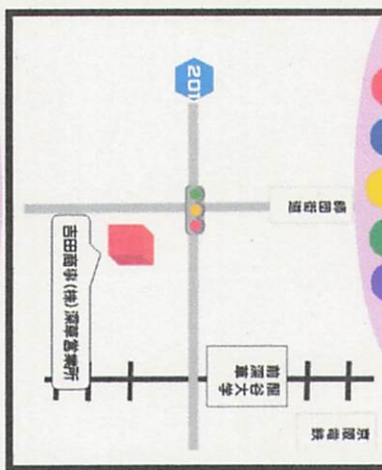

青色防犯パトロール支援店舗地図

京都市内版 上京・中京・下京・伏見 No1

(株) 藤山自動車
京都市上京区日暮出水上ル金馬場町163-6

近藤自動車商会
京都市上京区中立売通大宮東入梨木町195

上原成商事(株) 市役所前SS
京都市中京区御幸町通御池下ル大文字町354

(株) 森清エターヌ
京都市下京区油小路六条下ル西若松町258

(株) イノウエエターヌ
京都市下京区中堂寺北町19-27

山川(株) 西大路SS
京都市下京区七条御所ノ内中町52

上原成商事(株) 中央市場前SS
京都市下京区西七条東八反田町23

各店舗の提供サービスについては、下記のとおりです。

- ……車検20%割引
- ……1年点検20%割引
- ……オイル交換20%割引
- ……ガソリン7円引き/ℓ
- ……トイレ休憩場所提供

青色防犯パトロール支援店舗地図

京都市内版 上京・中京・下京・伏見 No2

吉田商事(株) 鳥羽営業所
京都市伏見区下鳥羽広長町155

吉田商事(株) 深草営業所
京都市伏見区深草町通町25

吉田商事(株) 伏見堀川営業所
京都市伏見区治部町101

(有)大栄才一
京都市伏見区景勝町42-2 50-5合地

(株)城谷自動車工作所
京都市伏見区竹田向代町16-1

(株)津賀自動車 京都南営業所
京都市伏見区下鳥羽但馬町137

山川(株)城南宮SS
京都市伏見区下鳥羽西芹川町

上原成商事(株) 国道伏見SS
京都市伏見区下鳥羽南柳長町62

青色防犯パトロール支援店舗地図

京都市内版 左京・右京・北・西京 No1