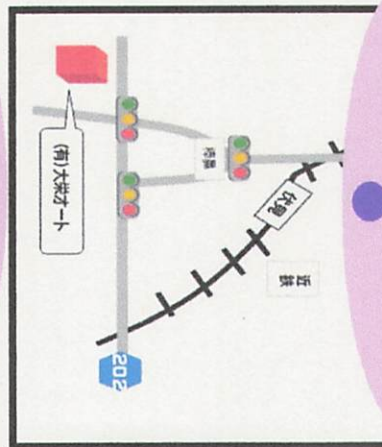

青色防犯パトロール支援店舗地図

京都市内版 上京・中京・下京・伏見 No1

(株) 藤山自動車
京都市上京区日暮出水上ル金馬場町163-6

近藤自動車商会
京都市上京区中立売通大宮東入梨木町195

上原成商事(株) 市役所前SS
京都市中京区御幸町通御池下ル大文字町354

(株) 森清エターヌ
京都市下京区油小路六条下ル西若松町258

(株) イノウエエターヌ
京都市下京区中堂寺北町19-27

山川(株) 西大路SS
京都市下京区七条御所ノ内中町52

上原成商事(株) 中央市場前SS
京都市下京区西七条東八反田町23

各店舗の提供サービスについては、下記のとおりです。

- ……車検20%割引
- ……1年点検20%割引
- ……オイル交換20%割引
- ……ガソリン7円引き/ℓ
- ……トイレ休憩場所提供

青色防犯パトロール支援店舗地図

京都市内版 上京・中京・下京・伏見 No2

吉田商事(株) 鳥羽営業所
京都市伏見区下鳥羽広長町155

吉田商事(株) 深草営業所
京都市伏見区深草町通町25

吉田商事(株) 伏見堀川営業所
京都市伏見区治部町101

(有)大栄才一
京都市伏見区景勝町42-2 50-5合地

(株)城谷自動車工作所
京都市伏見区竹田向代町16-1

(株)津賀自動車 京都南営業所
京都市伏見区下鳥羽但馬町137

山川(株)城南宮SS
京都市伏見区下鳥羽西芹川町

上原成商事(株) 国道伏見SS
京都市伏見区下鳥羽南柳長町62

青色防犯パトロール支援店舗地図

京都市内版 左京・右京・北・西京 No1