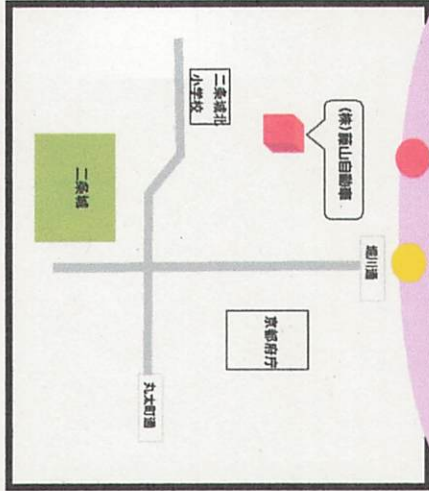

青色防犯パトロール支援店舗地図

京都市内版 上京・中京・下京・伏見 No1

(株) 藤山自動車
京都市上京区日暮出水上ル金馬場町163-6

近藤自動車商会
京都市上京区中立売通大宮東入梨木町195

上原成商事(株) 市役所前SS
京都市中京区御幸町通御池下ル大文字町354

(株) 森清エターヌ
京都市下京区油小路六条下ル西若松町258

(株) イノウエエターヌ
京都市下京区中堂寺北町19-27

山川(株) 西大路SS
京都市下京区七条御所ノ内中町52

上原成商事(株) 中央市場前SS
京都市下京区西七条東八反田町23

各店舗の提供サービスについては、下記のとおりです。

- ……車検20%割引
- ……1年点検20%割引
- ……オイル交換20%割引
- ……ガソリン7円引き/ℓ
- ……トイレ休憩場所提供

青色防犯パトロール支援店舗地図

京都市内版 上京・中京・下京・伏見 No2

吉田商事(株) 鳥羽営業所
京都市伏見区下鳥羽広長町155

吉田商事(株) 深草営業所
京都市伏見区深草町通町25