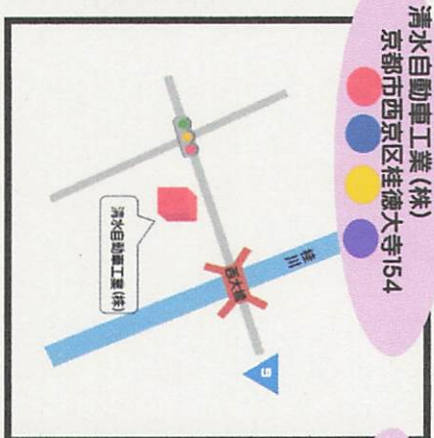

青色防犯パトロール支援店舗地図

京都市内版 左京・右京・北・西京 No2

(株) 右京毛ターヌ
京都市右京区太秦下角田町11-3

上原成商事(株) 新丸太町SS
京都市右京区太秦北路町18-1

中道自動車
京都市右京区京北岡山町上太田25-7

新栄毛ターヌ
京都市北区紫野下若草町29

(株) 山本自動車
京都市北区大北山原谷乾町24-7

山川(株) 白梅町SS
京都市北区北野紅梅町48

清水自動車工業(株)
京都市西京区桂徳大寺154

田原石油(株)
京都市西京区大枝岩掛町3-201

青色防犯パトロール支援店舗地図

京都市内版 山科・南

No1

山科マツタ(有)
京都市山科区大塚中溝88

グリーンモーター(株)
京都市山科区大宅早稲ノ内町178

(株)ホライシヨツクオカムラ
京都市山科区勤修寺西北出町55