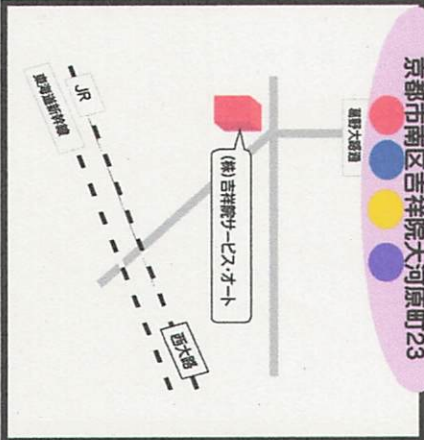

山川(株) 醍醐SS
京都市伏見区石田大塚町82

山川(株) 山科SS
京都市山科区西野山階町12

(株)ミズタニ
京都市南区吉祥院宮ノ西町27

(株)吉祥院サービス・オート
京都市南区吉祥院大河原町23

各店舗の提供サービスについては、下記のとおりです。

- ...車検20%割引
- ...1年点検20%割引
- ...オイル交換20%割引
- ...ガソリン7円引き/ℓ
- ...トイレ休憩場所提供

青色防犯パトロール支援店舗地図