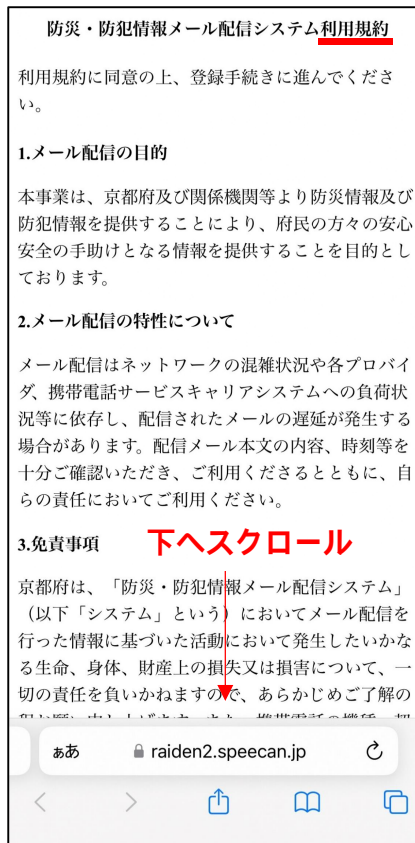

URLをタップすると、利用規約が表示される。