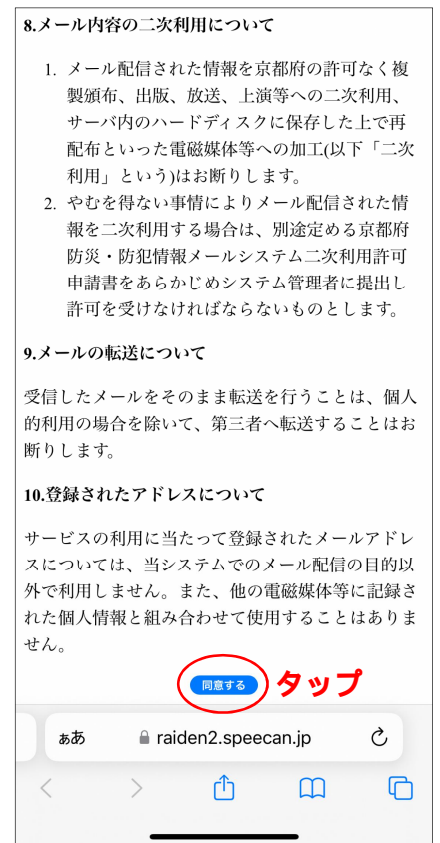

# 京都府警察 「防犯・犯罪情報メールの登録要領」 2024.9

京都府警察から「防犯・犯罪情報メール」を配信しています。  
 居住地・通勤先・通学先・離れて暮らす家族の居住地など、あなたに必要な地域を選んで情報を受信いただけます。  
 警察からの配信なので、犯罪発生情報や不審者出没情報などをいち早く入手できます。

お使いのスマートフォンにより、表示画面が若干異なることがあります。

空メールを送信して登録する。

しばらくすると、受信メールボックスに本登録を案内するメールが送られてくる。

メールを開き、URLをタップする。京都府のメールサービスを利用して配信するため、京都府災害対策課の連絡先が記載されています

URLをタップすると、利用規約が表示される。

利用規約の下部の「同意する」をタップする。