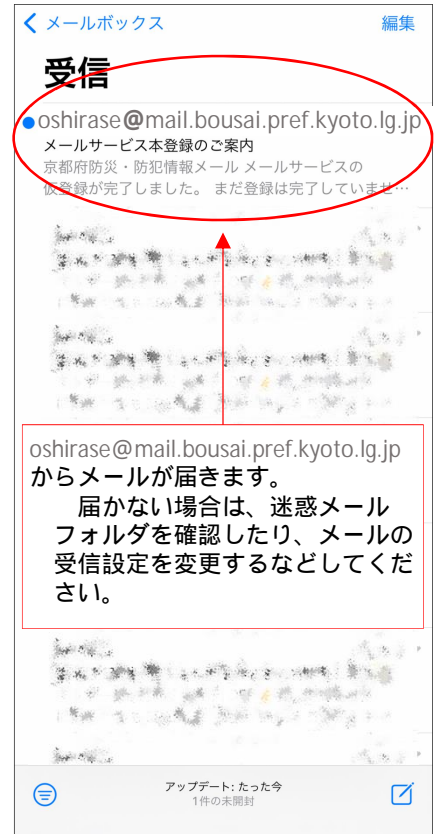

# 京都府警察 「防犯・犯罪情報メールの登録要領」 2024.9

京都府警察から「防犯・犯罪情報メール」を配信しています。  
 居住地・通勤先・通学先・離れて暮らす家族の居住地など、あなたに必要な地域を選んで情報を受信いただけます。  
 警察からの配信なので、犯罪発生情報や不審者出没情報などをいち早く入手できます。

お使いのスマートフォンにより、表示画面が若干異なることがあります。

空メールを送信して登録する。

しばらくすると、受信メールボックスに本登録を案内するメールが送られてくる。

メールを開き、URLをタップする。京都府のメールサービスを利用して配信するため、京都府災害対策課の連絡先が記載されています

URLをタップすると、利用規約が表示される。

利用規約の下部の「同意する」をタップする。