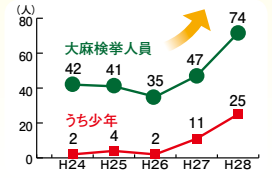

# 手遅れになる前に 薬物から、子どもたちを守りましょう!

(写真は、大麻草の一例です。)

覚醒剤110番  
TEL 075-451-7957  
ヤングテレホン  
TEL 075-551-7500

●「大麻の有害性」  
●たばこより依存性が強い  
●精神への強い毒性がある  
●脳の成長を妨げる

中学・高校生の間で「大麻はたばこと同じ。身体に悪くない」という誤った認識・情報がまん延しています。  
日頃から子どもたちの行動に関心を持ち、正しい知識を伝えることが大切です。

平成28年中の薬物事犯の検挙人員は過去5年で最高となる337人(前年比プラス19人)となっています。  
大麻事犯は74人(前年比プラス27人)、うち少年は25人(前年比プラス14人)となっています。

## 中学・高校生に広がる大麻