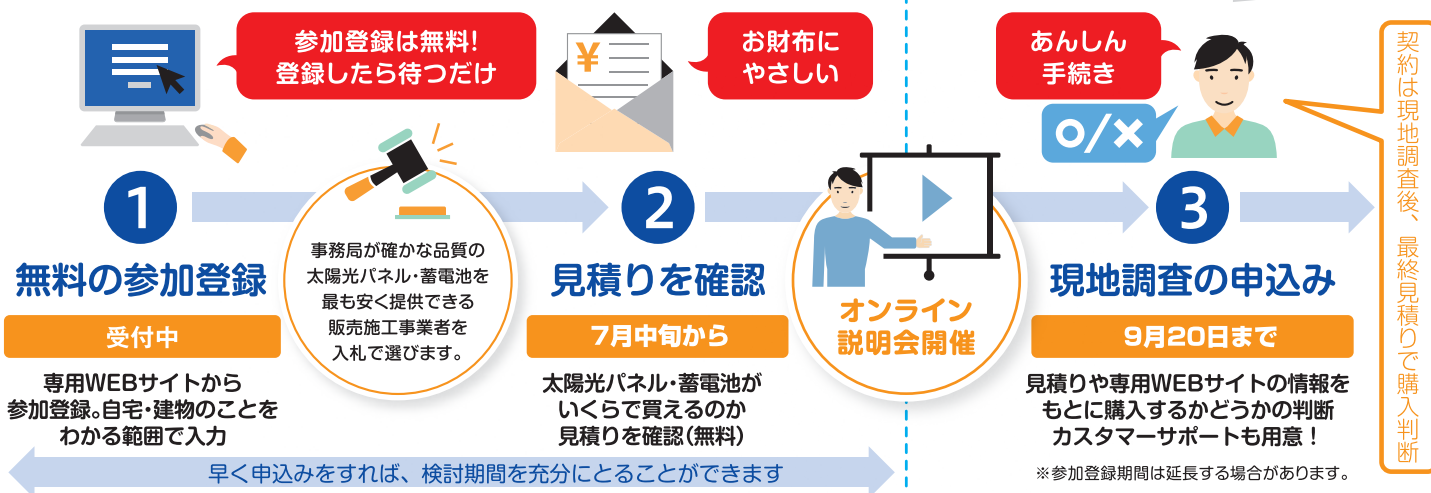

登録から購入までの流れ

—かんたん手続き—

まずは
無料登録!

お住まいの自治体の補助金を利用できる場合があります。詳しくは以下のWEBサイトから、各自治体のリンク先をご確認ください。

京都府 家庭向け太陽光発電・蓄電設備補助金

検索

いますぐ確認

参加登録・詳しい情報は専用WEBサイトからご確認を

京都 みんなのおうちに太陽光

検索

いますぐ登録

<https://group-buy.jp/solar/kyoto/home>

お問合せ窓口 京都 みんなのおうちに太陽光事務局

☎ 0120-623-100 10:00~18:00(土・日・祝日を除く)

本事業は京都府・京都市とアイチューザー(株)が協定を締結して実施しています。