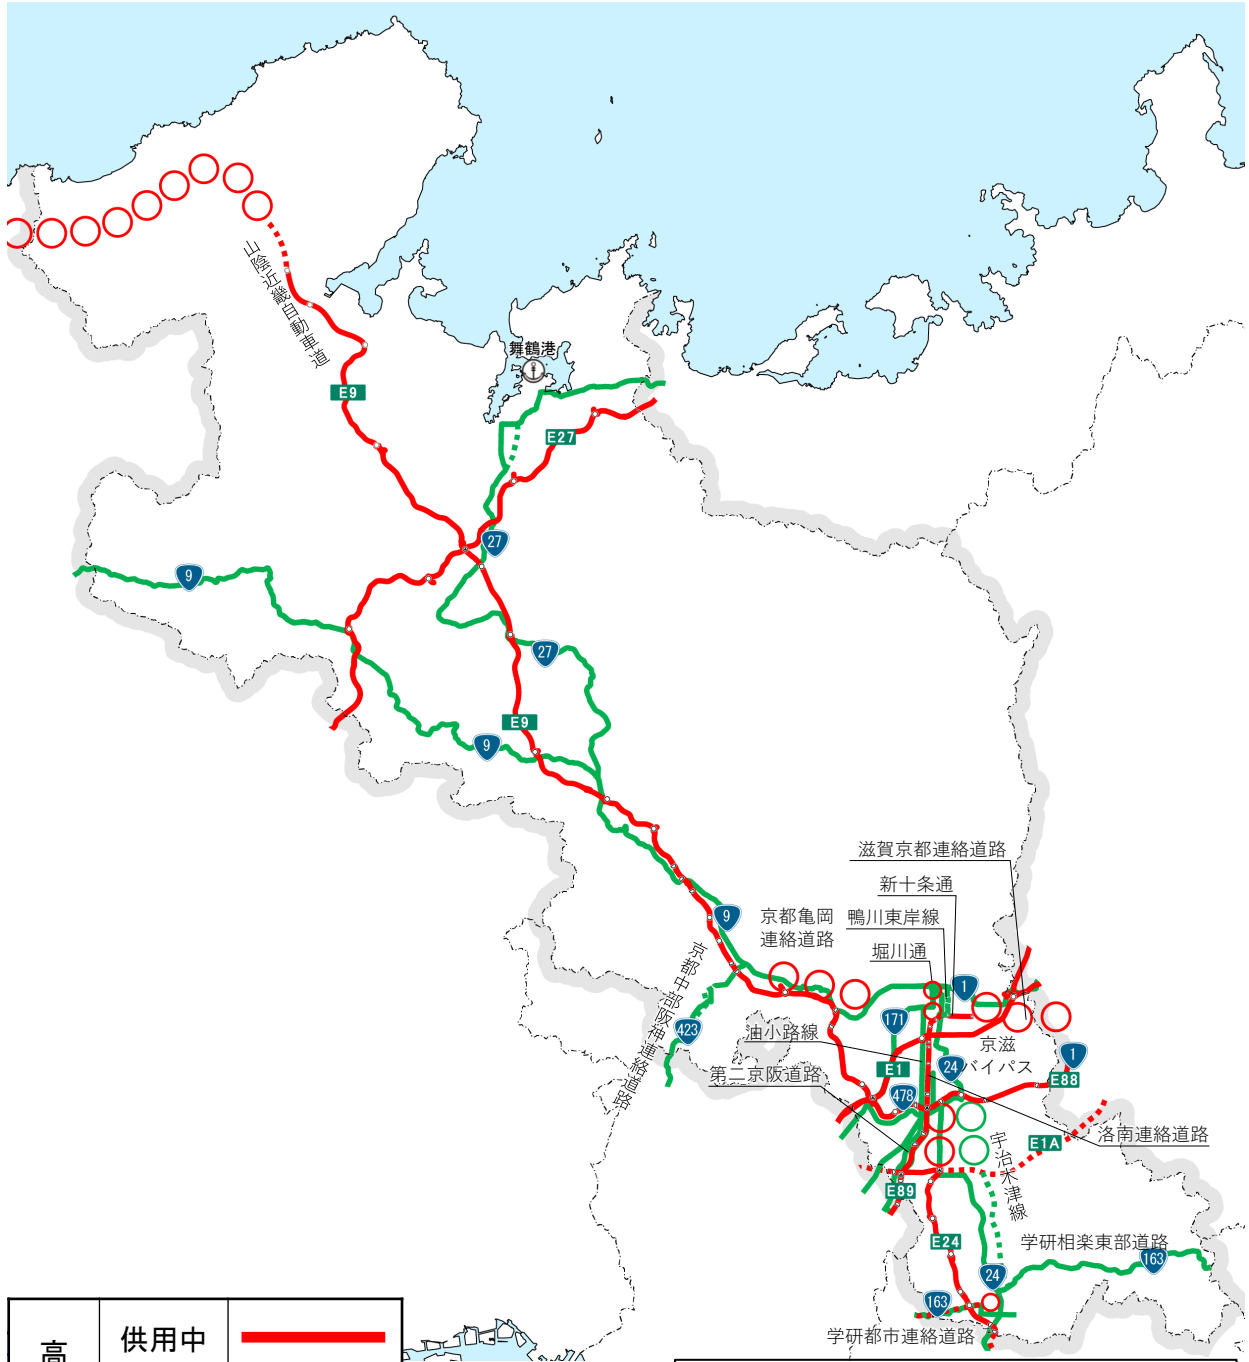

■広域道路ネットワーク計画図(京都府)

本計画図は、具体的な路線のルート、位置等を規定するものではありません。

高規格道路	供用中	——
	事業中	- - - - -
	調査中	○○○○
一般広域道路	供用中	——
	事業中	- - - - -
	調査中	○○○○
構想路線		○○○○