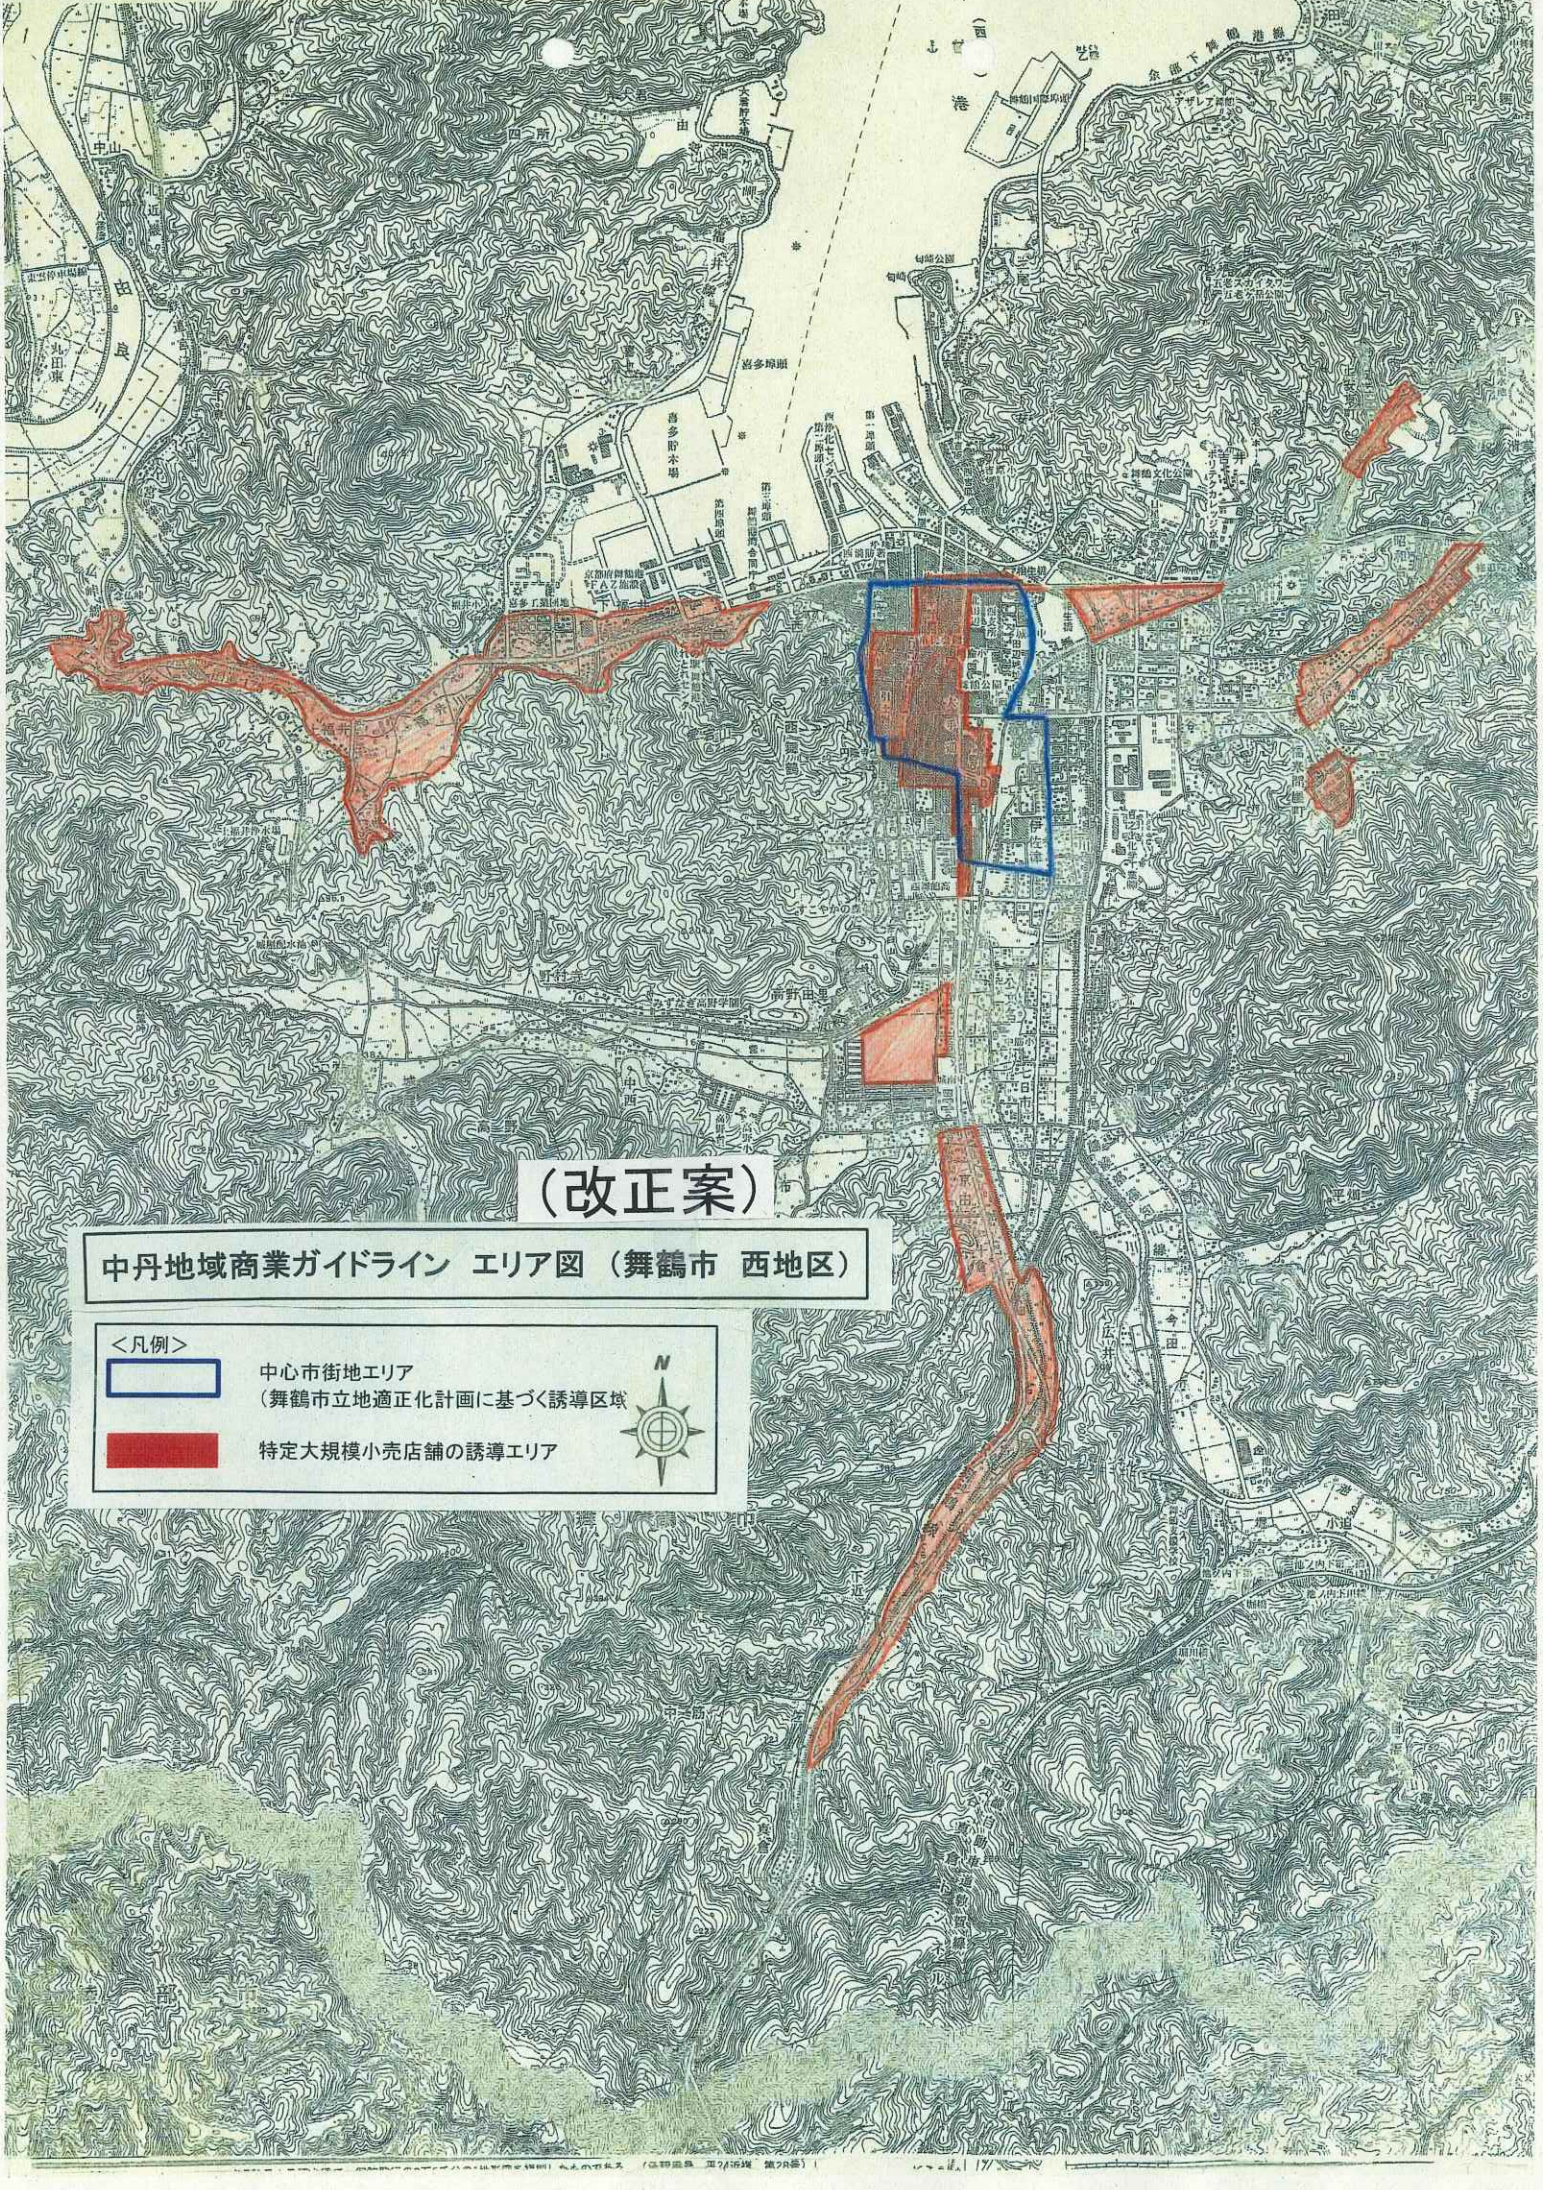

中丹地域商業ガイドライン エリア図 (舞鶴市 東地区)

<凡例>

	中心市街地エリア (舞鶴市立地適正化計画に基づく誘導区域)
	特定大規模小売店舗の誘導エリア

(改正案)

(改正案)

中丹地域商業ガイドライン エリア図 (舞鶴市 西地区)

<凡例>

	中心市街地エリア (舞鶴市立地適正化計画に基づく誘導区域)
	特定大規模小売店舗の誘導エリア