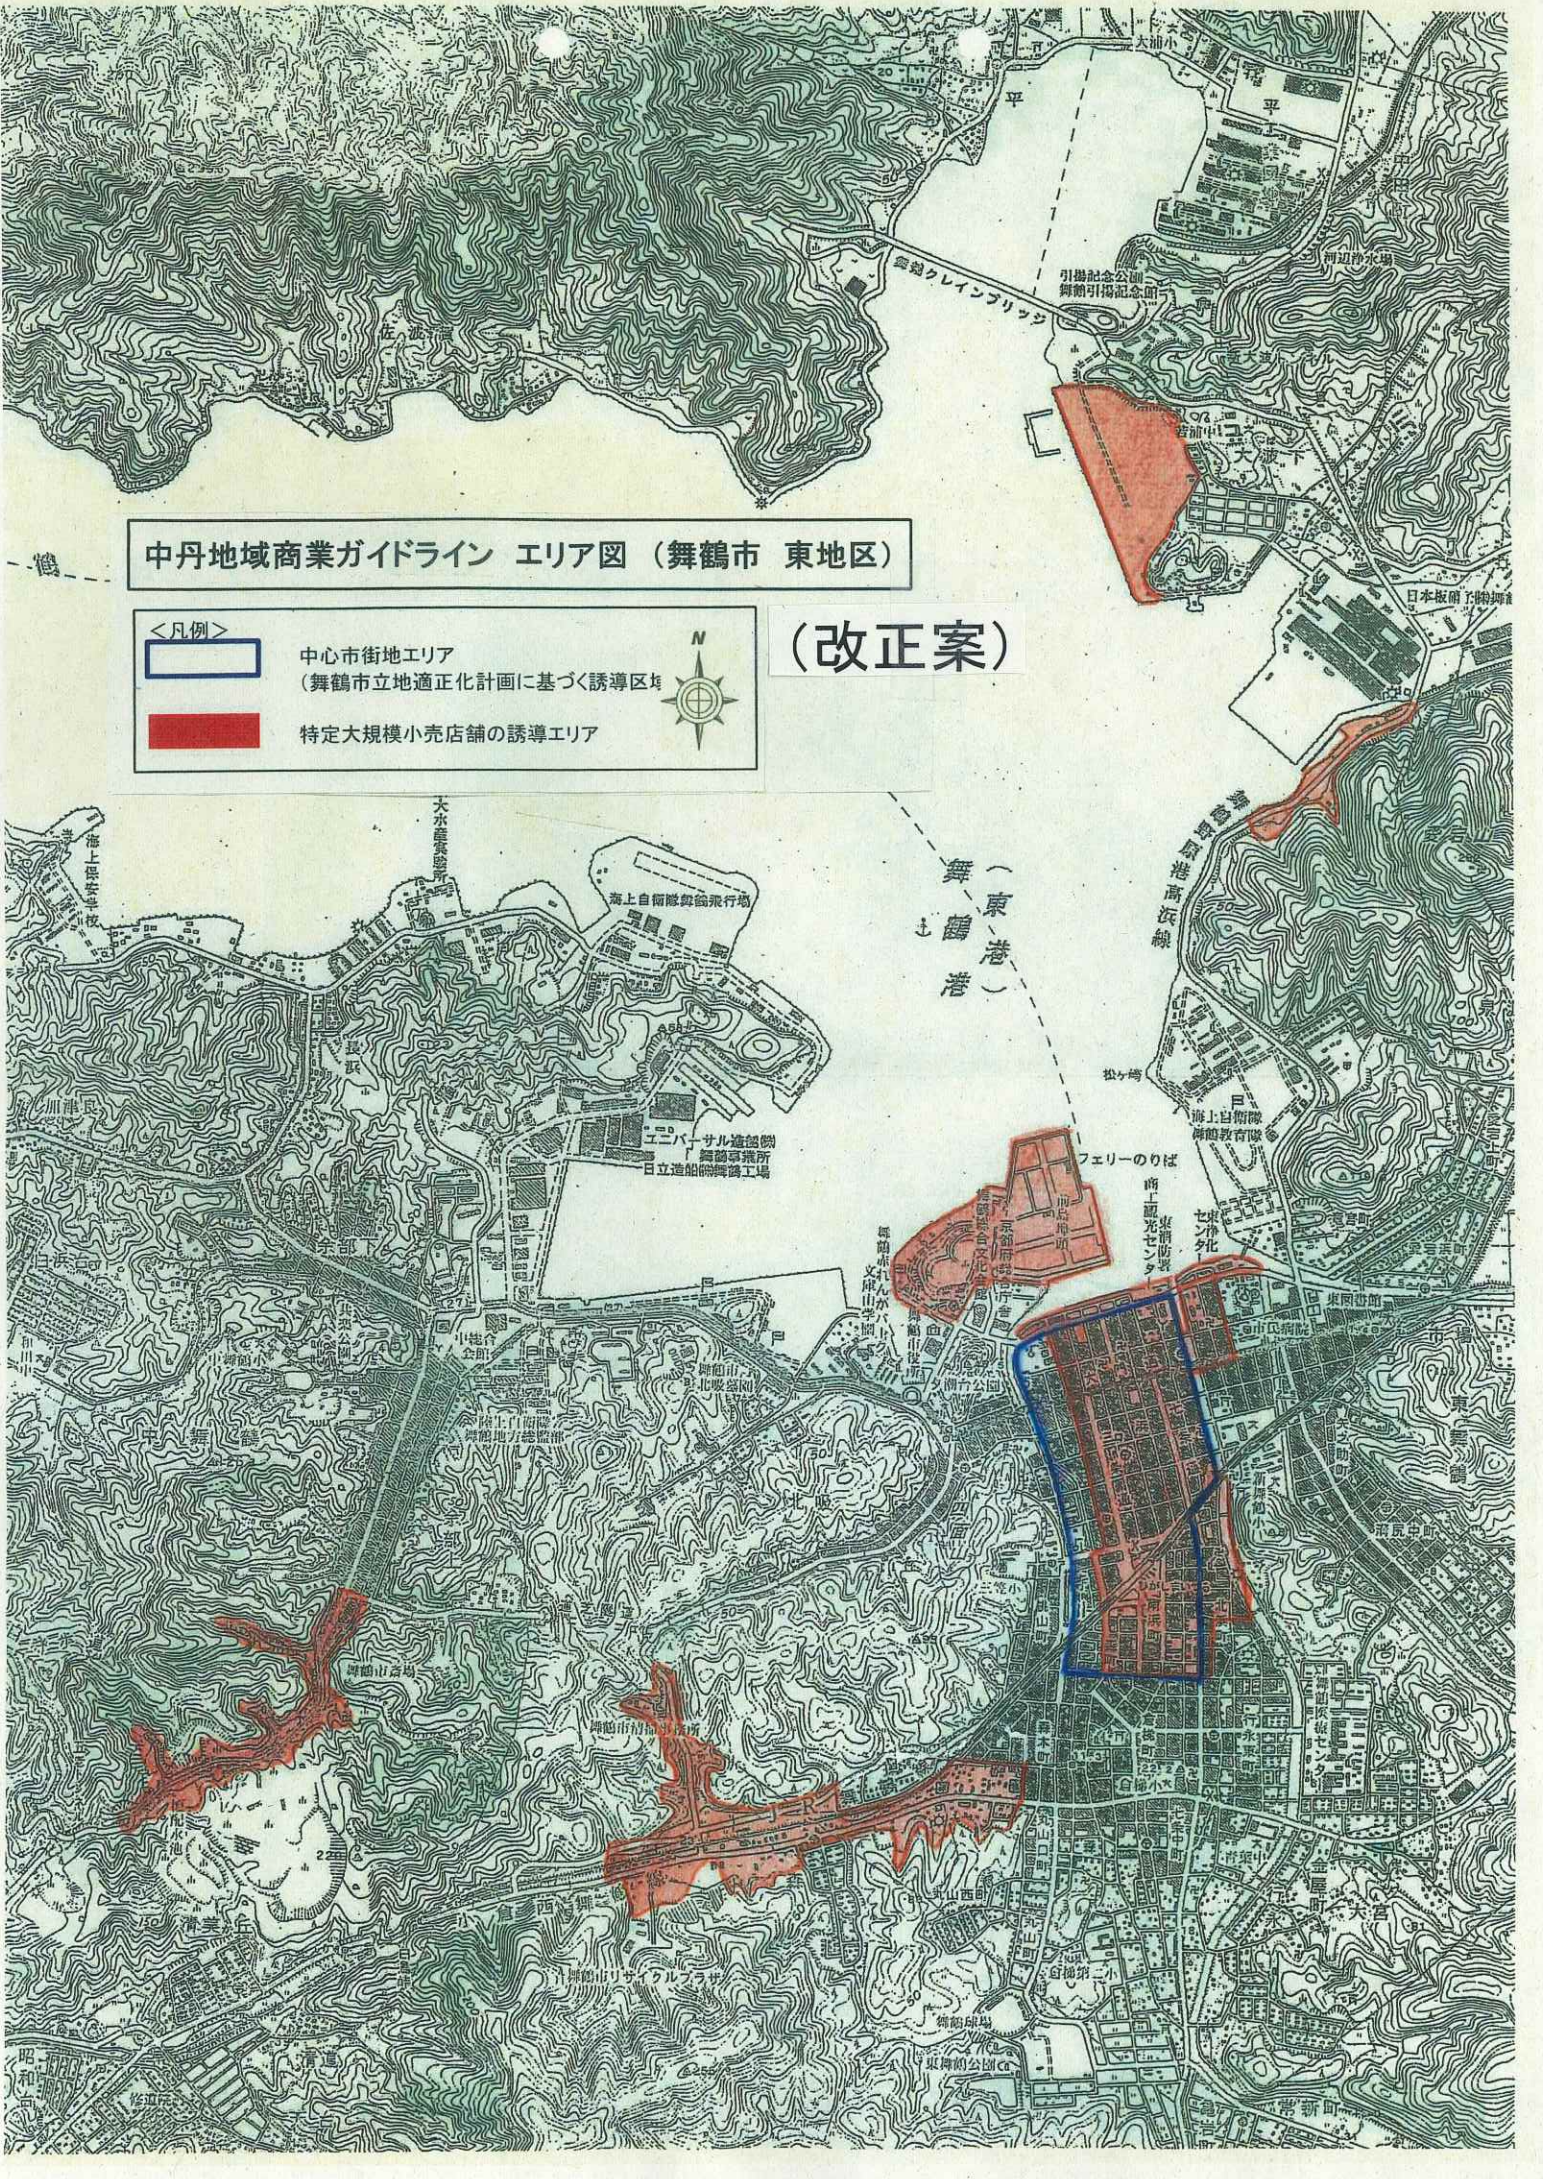

中丹地域商業ガイドライン エリア図 (舞鶴市 東地区)

<凡例>

	中心市街地エリア (舞鶴市立地適正化計画に基づく誘導区域)
	特定大規模小売店舗の誘導エリア

(改正案)

(改正案)

中丹地域商業ガイドライン エリア図 (舞鶴市 西地区)

<凡例>

	中心市街地エリア (舞鶴市立地適正化計画に基づく誘導区域)
	特定大規模小売店舗の誘導エリア