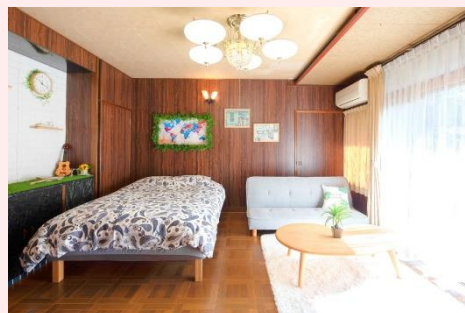

どこか懐かしい場所、帰りたくなる場所

「Wピース」は空き家だった日本家屋をリノベーション！

素敵なこの場所を体感してほしい。そして、何か気づきを得るきっかけになったり、地方移住へのきっかけにして頂ければ最高に嬉しいです。

「Wピース」は移住を考える方のシェアハウスと一体型のため、シェアハウスの住人も滞在しています。

体験メニュー

種まき体験、草刈り機体験、収穫体験（別途有料）等

Wピース 【宿主 堀さん】

【住所】〒620-0863 福知山市大内416