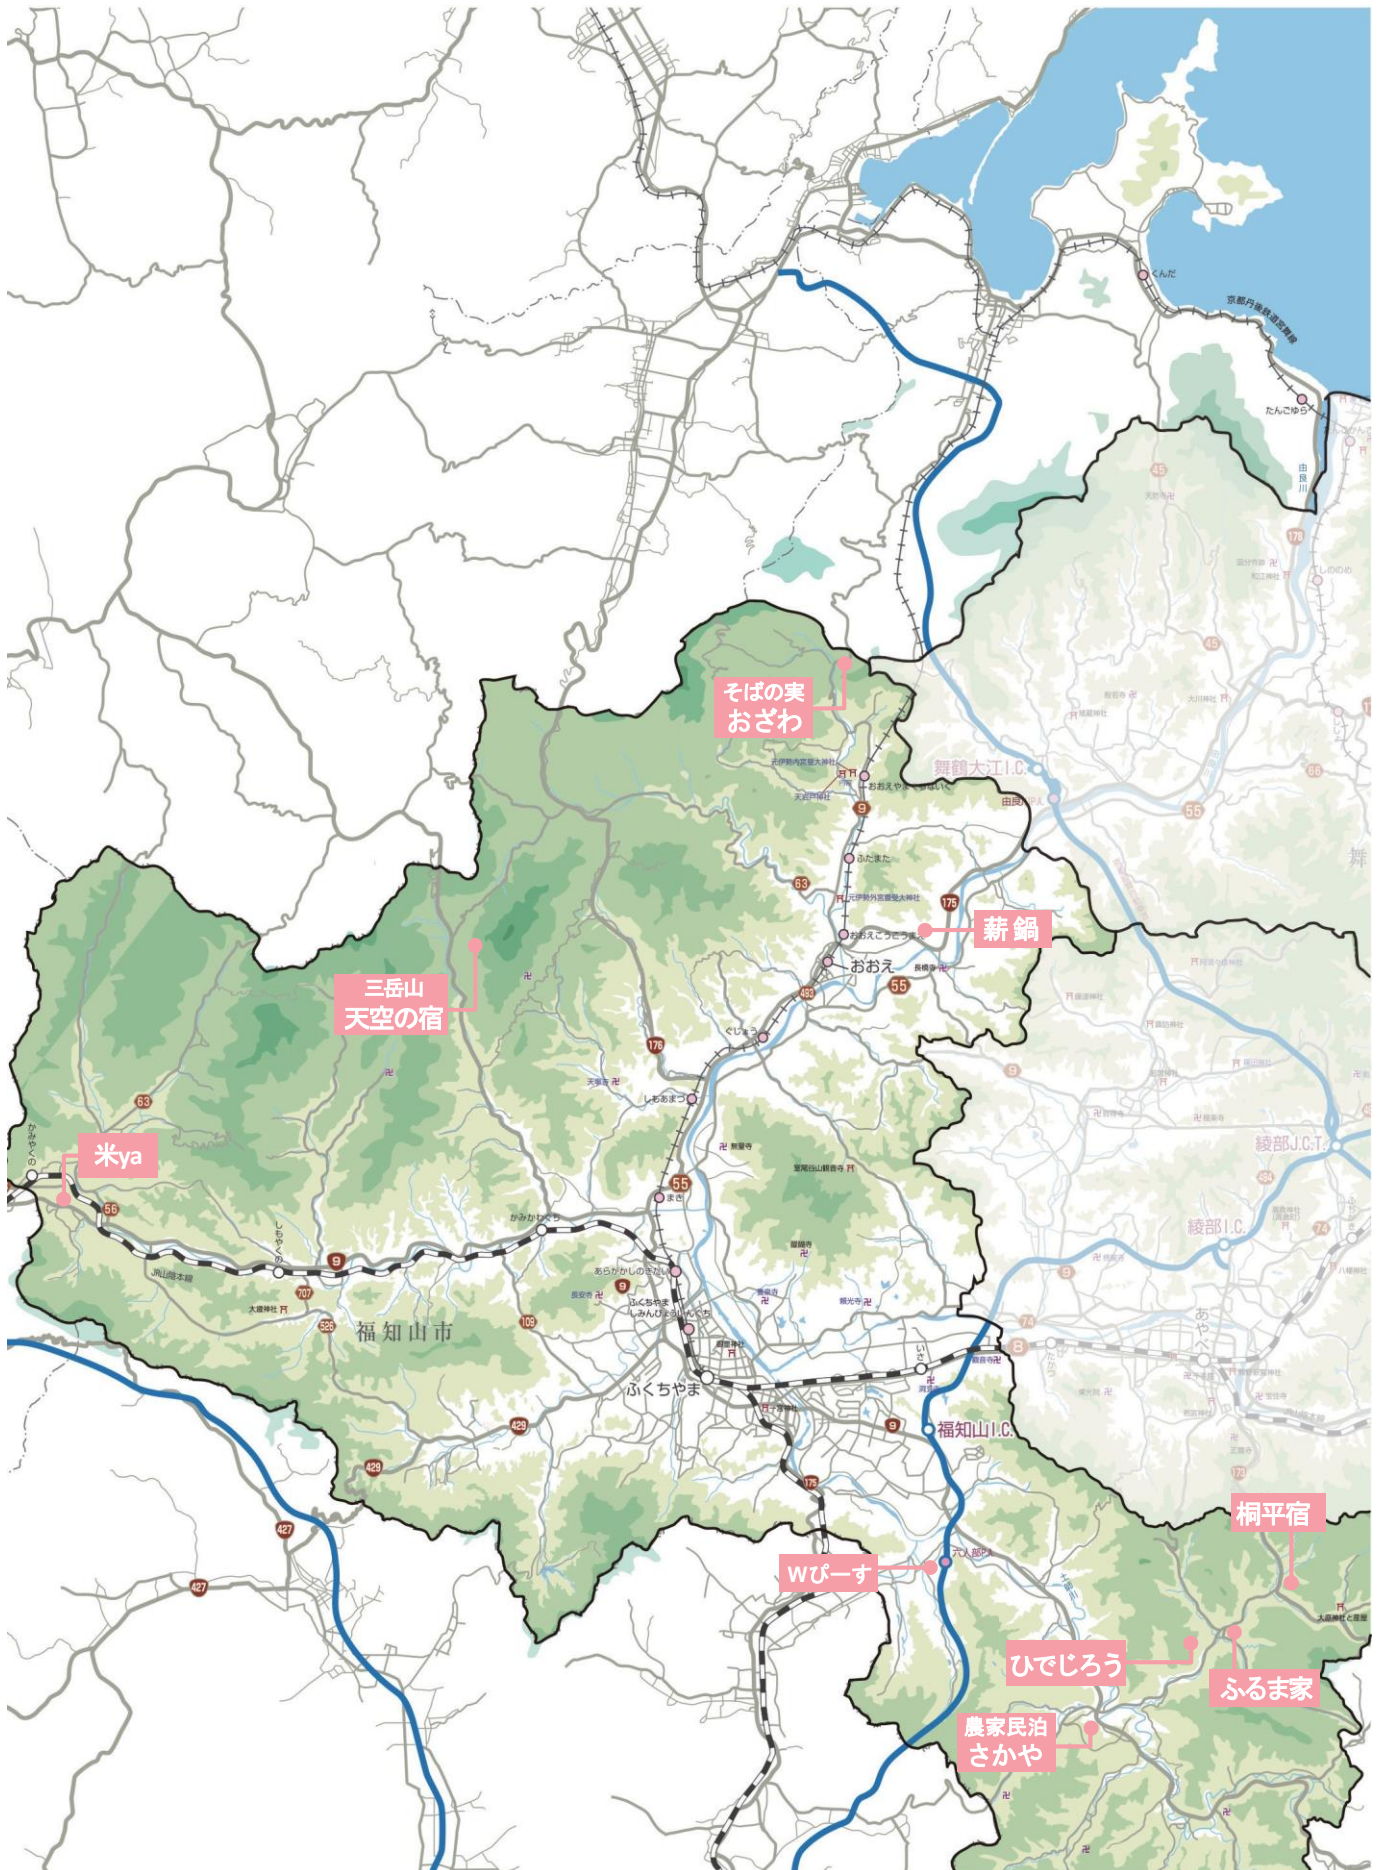

綾部市の農家民宿位置図

福知山市の農家民宿位置図

舞鶴市の農家民宿位置図