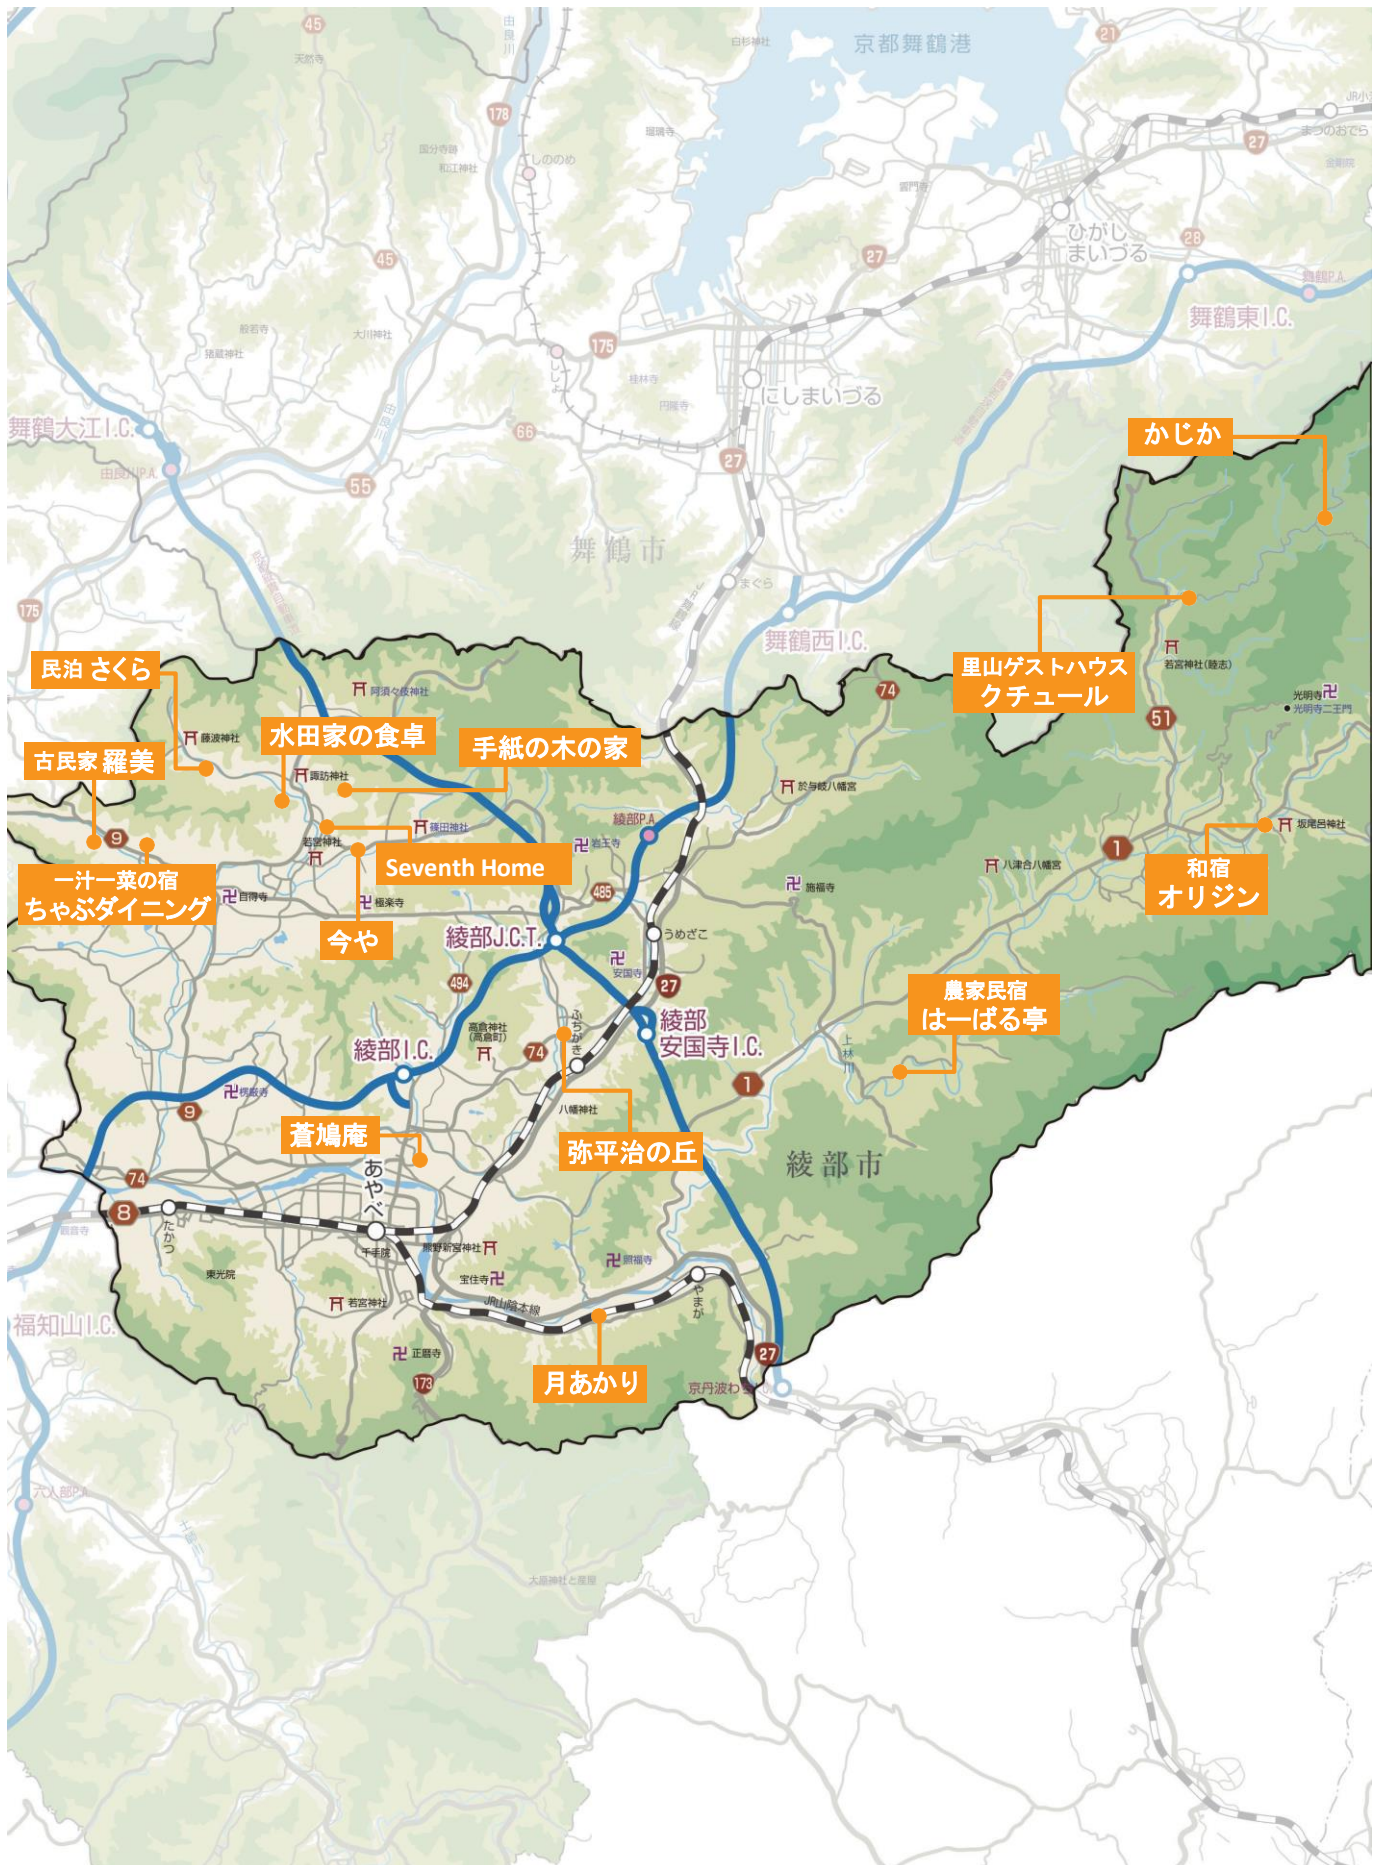

綾部市の農家民宿位置図

福知山市の農家民宿位置図

舞鶴市の農家民宿位置図