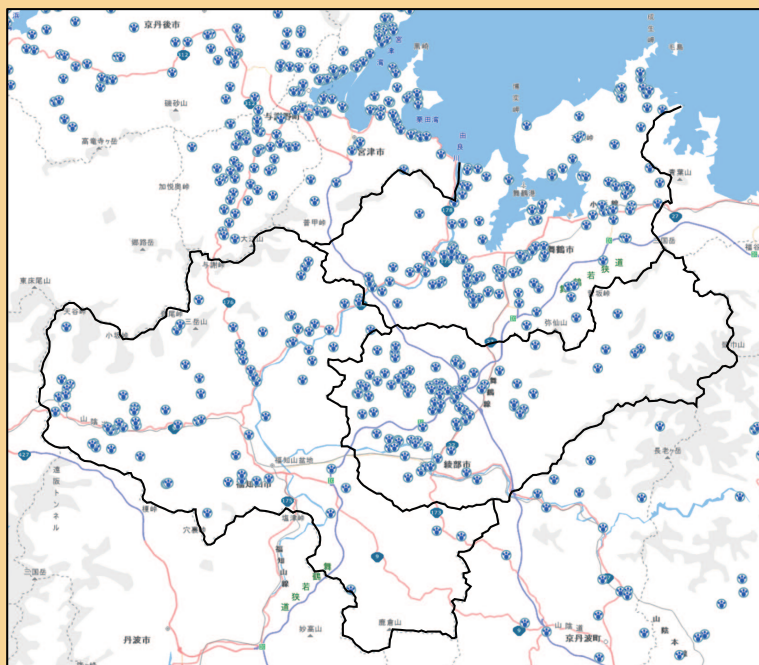

中丹地域におけるクマの目撃状況

府民の皆さまからの通報を基に作成したクマの目撃マップを京都府HPで公開しています。積極的に目撃情報を市へ連絡していただくことにより、よりの確に被害への対応を実施することが可能になります。

▲令和5年度目撃情報（京都府HPより）

チェック!

最新の情報から過去の情報まで、上記二次元コードから確認できます

<中丹地域におけるクマ捕獲頭数>

年度	捕獲頭数
令和元（2019）年度	70頭
令和2（2020）年度	51頭
令和3（2021）年度	44頭
令和4（2022）年度	55頭
令和5（2023）年度	39頭

クマの目撃・被害が発生したらご連絡ください

<連絡先一覧>

福知山市 産業政策部 農林業振興課
☎ 0773-24-7047

舞鶴市 産業振興部 農林課
☎ 0773-66-1030

綾部市 農林商工部 林政課
☎ 0773-42-4362

各警察署/生活安全課

当パンフレットに関するお問い合わせは下記までご連絡ください。

京都府 中丹広域振興局
農林商工部 農商工連携・推進課 地域戦略・野生鳥獣係
☎ 0773-62-2593