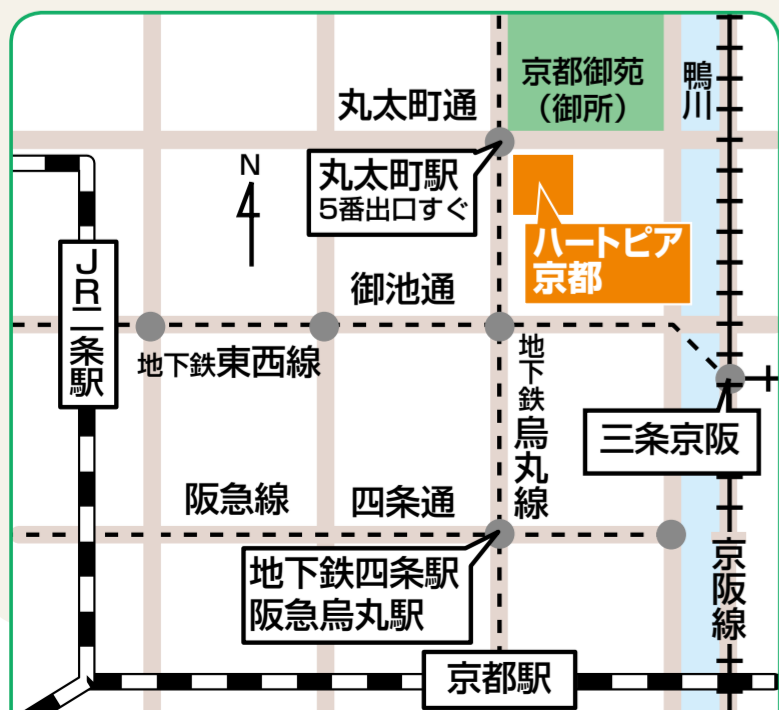

第二の人生も
福祉職に！

ヘルパーの
資格は取ったん
だけけど...

プランクが
あるので不安
→
子育てしながら
お仕事できる
かなあ？

京都市営地下鉄烏丸線「丸太町」駅下車
5番出口(地下鉄連絡通路にて連結)

社会福祉法人 京都府社会福祉協議会 京都府福祉人材・研修センター 京都府委託事業
(職業紹介事業者 許可番号: 26-ム-010006)

〒604-0874 京都市中京区竹屋町通烏丸東入る清水町375 ハートピア京都地下1階