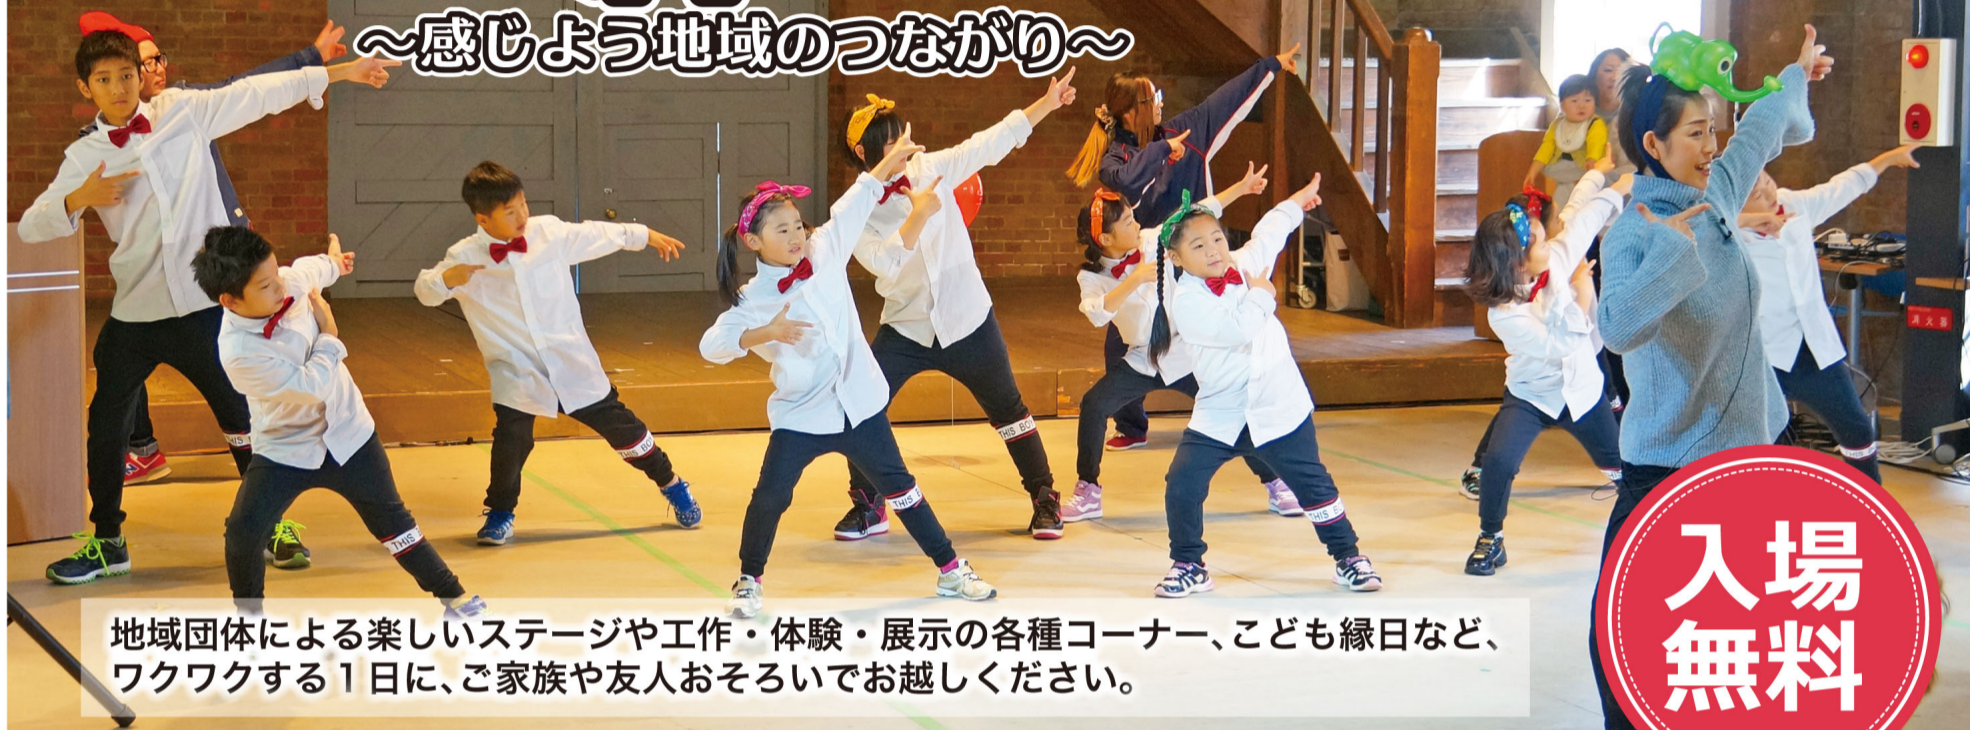

編集：企画総務部 企画振興室
〒625-0036 京都府舞鶴市字浜2020
TEL 0773-62-2031
FAX 0773-63-8495
chushin-ki-kikaku@pref.kyoto.lg.jp

広報 明日の中丹

平成29年10月

海・森の京都

中丹“絆”フェスタ

～感じよう地域のつながり～

入場無料

地域団体による楽しいステージや工作・体験・展示の各種コーナー、こども縁日など、ワクワクする1日に、ご家族や友人おそろいでお越しください。

と き: 10月29日 日 10:00~15:00

ところ: 福知山市厚生会館、御霊公園

“絆”マルシェ

イートインコーナーで弾む会話! 深まる絆!

農大産新鮮野菜の販売や国産牛すじカレー、焼き菓子やアイスクリームなどスイーツも味わえる。お茶カフェもあるよ!

工作コーナー

缶バッジづくりや、風力発電工作、木工教室などが楽しめる工作コーナー。

体験コーナー

ぬり絵やクイズ、木造住宅の模型で耐震実演、脳年齢ゲームなどの体験コーナー。

展示コーナー

絵画作品展や観光写真展、府政紹介などの各種展示コーナー。

スタンプラリー

10:00~14:30

各ブースを回って、京都府北部の特産品など素敵な景品を抽選でGET!

こども縁日

10:00~ 12:00~ 14:00~