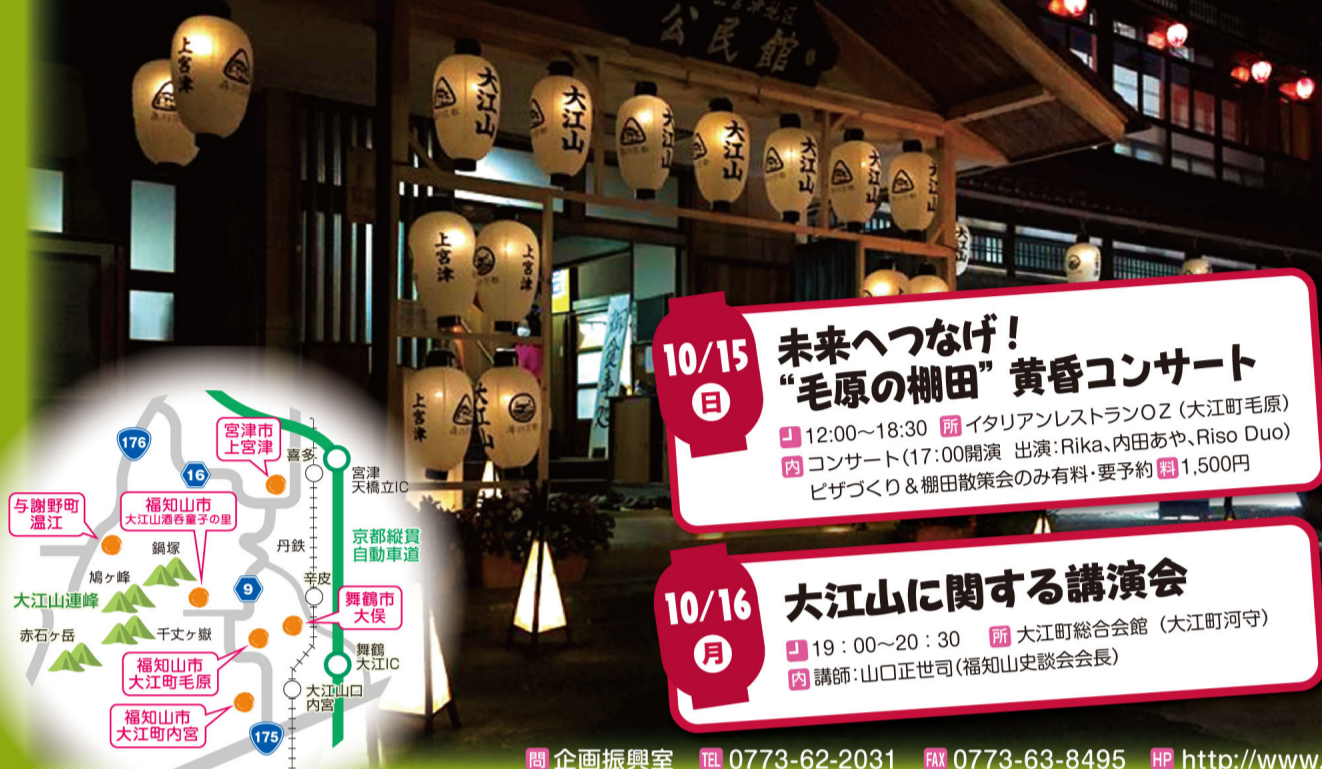

# 大江山を光で魅せるプロジェクト 大江山万燈絵巻～第二章～

大江山の麓で、提灯の明かりに照らされた心温まるイベントに出かけてみませんか。

**10/29 日** 美と健康を育む天空の里の Rest-aurant  
 10:00～21:30 所 かや山の家(与謝野町温江)  
 内 トレッキング、ヨガ、地元産素材のランチビュッフェ など

**10/29 日** 「大江山の地図 山の本」展  
 10:00～15:30 所 酒呑童子の里 童子荘(大江山町佛性寺)  
 内 大江山周辺の地図の展示

**10/15 日** 未来へつなげ! 「毛原の棚田」黄昏コンサート  
 12:00～18:30 所 イタリアンレストランOZ(大江山町毛原)  
 内 コンサート(17:00開演 出演:Rika、内田あや、Riso Duo) ピザつくり&棚田散策会のみ有料・要予約 料1,500円

**10/29 日** 神無月 かみやづ寄席  
 17:00開場、18:00開演 所 上宮津地区公民館(宮津市小田)  
 内 落語会(桂 三扇、桂 阿か枝)

**10/16 月** 大江山に関する講演会  
 19:00～20:30 所 大江山総合会館(大江山町河守)  
 内 講師:山口正世司(福知山史談会会長)

**11/11 土** ゆき逢ひ 舞と太鼓の岩戸開き  
 14:00～17:00 所 元伊勢内宮皇大神社(大江山町内宮)  
 内 和太鼓と舞の舞台(出演:小島千絵子 ほか) パワースポット案内ツアー、八朔祭等の映像上映、丹後和紙の燈籠(参道で点灯)

## イベント紹介 大京都2017 in 舞鶴

地域の魅力をアートの視点から発掘!舞鶴市内にアーティスト5組が約1ヶ月間滞在し、制作した芸術作品を公開します。

10/7(土)～11/5(日) ※金・土・日・祝日のみ開場  
 開催場所、時間、参加費、申し込み方法等はWebで随時発表!

Webはこちら

問 企画振興室 TEL 0773-62-2031 FAX 0773-63-8495