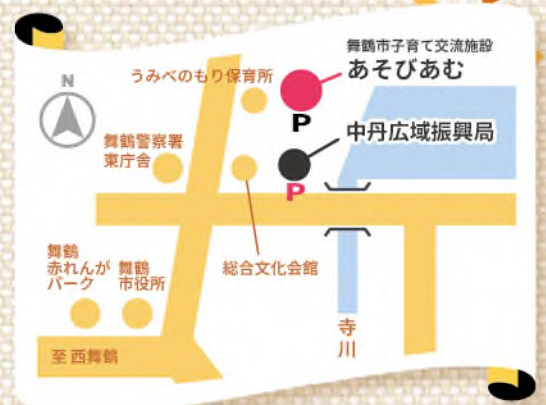

「あそびあむ」または「中丹広域振興局」の駐車場をご利用ください

主催・問い合わせ 中丹子育て未来づくり 100 人会議事務局 (京都府中丹広域振興局企画・連携推進課)
TEL : 0773-62-2031 メール : c-c-kikaku@pref.kyoto.lg.jp 後援：舞鶴市