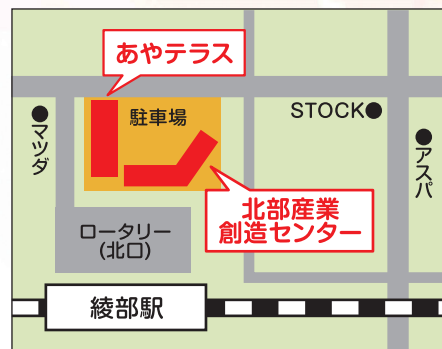

ハイハイから就職まで

まるごと子育て ワンダーランド

モルック体験

VR体験

中丹子育て未来づくり100人会議
きょうとこどもの城づくりフォーラム

保育ルーム
あります！

※6カ月～就学前が対象です。

予約はこちら

綾部中学校 吹奏楽部
パフォーマンス

綾部高等学校 書道部
パフォーマンス

わーく
みんなでわくWORK
中丹企業エキスポ

日時

2024

1.27 土 12:30~17:00

場所

あやテラス・北部産業創造センター

綾部市青野町西馬場下35-1 / 綾部市青野町西馬場下33-1
綾部駅から徒歩1分

主催

中丹子育て未来づくり100人会議、社会福祉法人京都府社会福祉協議会

お問い合わせ

京都府中丹広域振興局企画・連携推進課 Tel:0773-62-2031