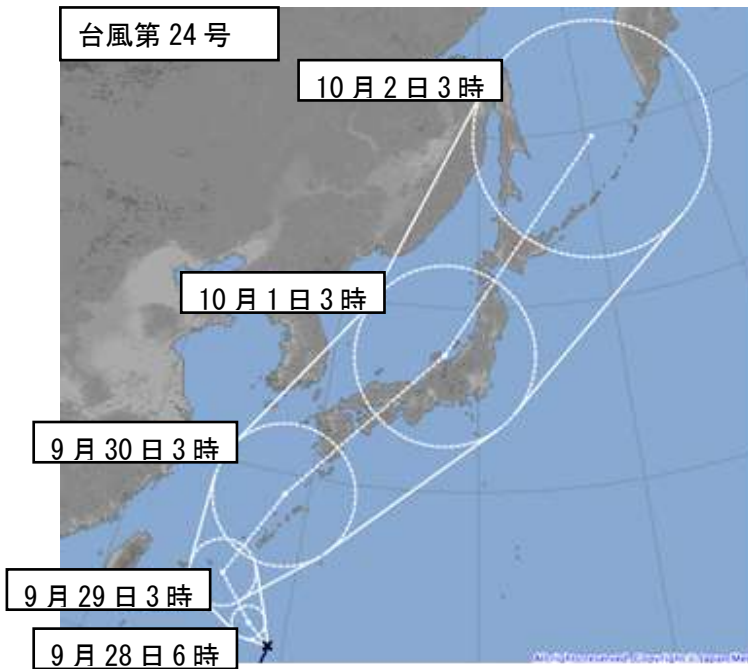

# 台風第24号接近 早めの対応を！

- ◆台風の接近に伴い、猛烈な風が吹き、猛烈な雨が降るおそれ
- ◆24号は29日(土)に進路を北東に変え10月1日(月)には西日本に接近
- ◆降雨が長く続くと、地盤が緩み、土砂災害が起こる危険性があります。落雷や突風にも注意してください。

- 人命を第一に考えていただき、危険な場所は回避してください
- 家畜などに被害が予想される場合は、状況に応じて避難させるなどの処置を考えてください
- 畜舎・施設なども早めの備えをしていただき、停電・漏電にも気を付けてください
- 冠水や浸水で湿った飼料は家畜、家きんに与えないでください
- 何か被害があれば当所までご連絡ください