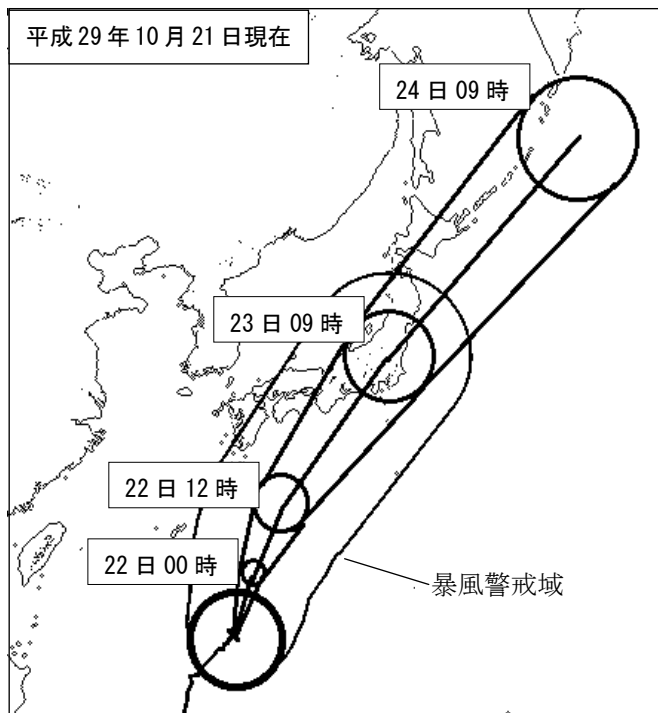

# 超大型台風21号に注意

超大型で非常に強い台風21号は、暴風域を伴いながら、日本の南海上を北東に進み、23日未明から明け方にかけて、京都府に最接近する見込みです。

暴風と大雨などに警戒してください。

今後の台風の進路や  
気象情報に十分注意し、  
安全確認をしてください。

人命を第一に考えて  
いただき、家畜や畜舎に  
ついては、早めの備えを  
お願いします。