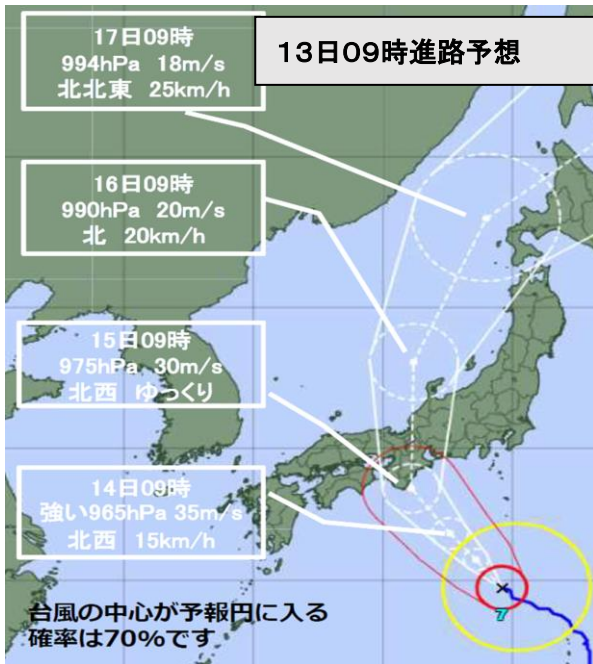

台風7号による暴風・大雨の畜産被害

◆強い台風7号は、南の海上を北上し、15日早朝に近畿地方に上陸し、日本海へ通過する見込み。中丹地域は台風が直撃する可能性があるため、**暴風や大雨で地盤の緩んでいるところなど**、土砂災害や河川の氾濫、低い土地の浸水などに警戒し、人命を第一に考えて危険な場所は回避してください。

<事前の対策 ～対策は天候が悪化する前に～>

- ・施設の必要な修繕・補強、浸水経験がある場合の土嚢等の準備
- ・家畜に被害が及んだ経験がある場合の避難場所確保
- ・酪農における搾乳、生乳冷却、養鶏におけるファン等温度管理に関する停電時の電源確保
- ・不測の事態を想定した飼料、燃料の一定量確保
- ・異常気象時の飼養管理、作業の変更プラン立て