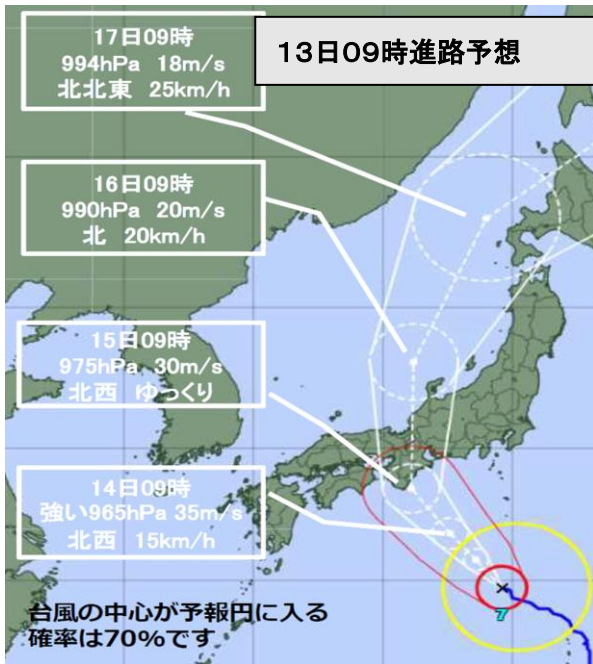

台風7号による暴風・大雨の畜産被害

◆強い台風7号は、南の海上を北上し、15日早朝に近畿地方に上陸し、日本海へ通過する見込み。中丹地域は台風が直撃する可能性があるため、**暴風や大雨で地盤の緩んでいるところなど**、土砂災害や河川の氾濫、低い土地の浸水などに警戒し、人命を第一に考えて危険な場所は回避してください。

<事前の対策 ～対策は天候が悪化する前に～>

- ・施設の必要な修繕・補強、浸水経験がある場合の土嚢等の準備
- ・家畜に被害が及んだ経験がある場合の避難場所確保
- ・酪農における搾乳、生乳冷却、養鶏におけるファン等温度管理に関する停電時の電源確保
- ・不測の事態を想定した飼料、燃料の一定量確保
- ・異常気象時の飼養管理、作業の変更プラン立て