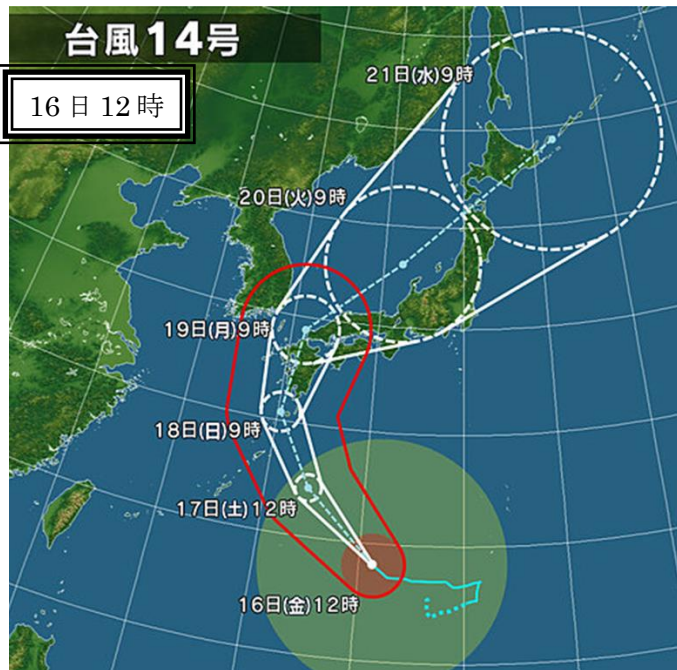

台風による暴風・大雨の畜産被害防止

◆大型で非常に強い台風14号は、日本の南海上を北上後、19日には東寄りに進路を変えて北東に進み、**19日（火）午後**に京都府に最も接近する見込みです。**暴風や大雨で地盤の緩んでいるところなど**、土砂災害や河川の氾濫、低い土地の浸水などに警戒し、人命を第一に考えて危険な場所は回避してください。

<事前の対策 ～対策は天候が悪化する前に～>

- ・施設の必要な修繕・補強、浸水経験がある場合の土嚢等の準備
- ・家畜に被害が及んだ経験がある場合の避難場所確保
- ・酪農における搾乳、生乳冷却、養鶏におけるファン等温度管理に関する停電時の電源確保
- ・不測の事態を想定した飼料、燃料の一定量確保（概ね1週間分）
- ・異常気象時の飼養管理、作業の変更プラン立て