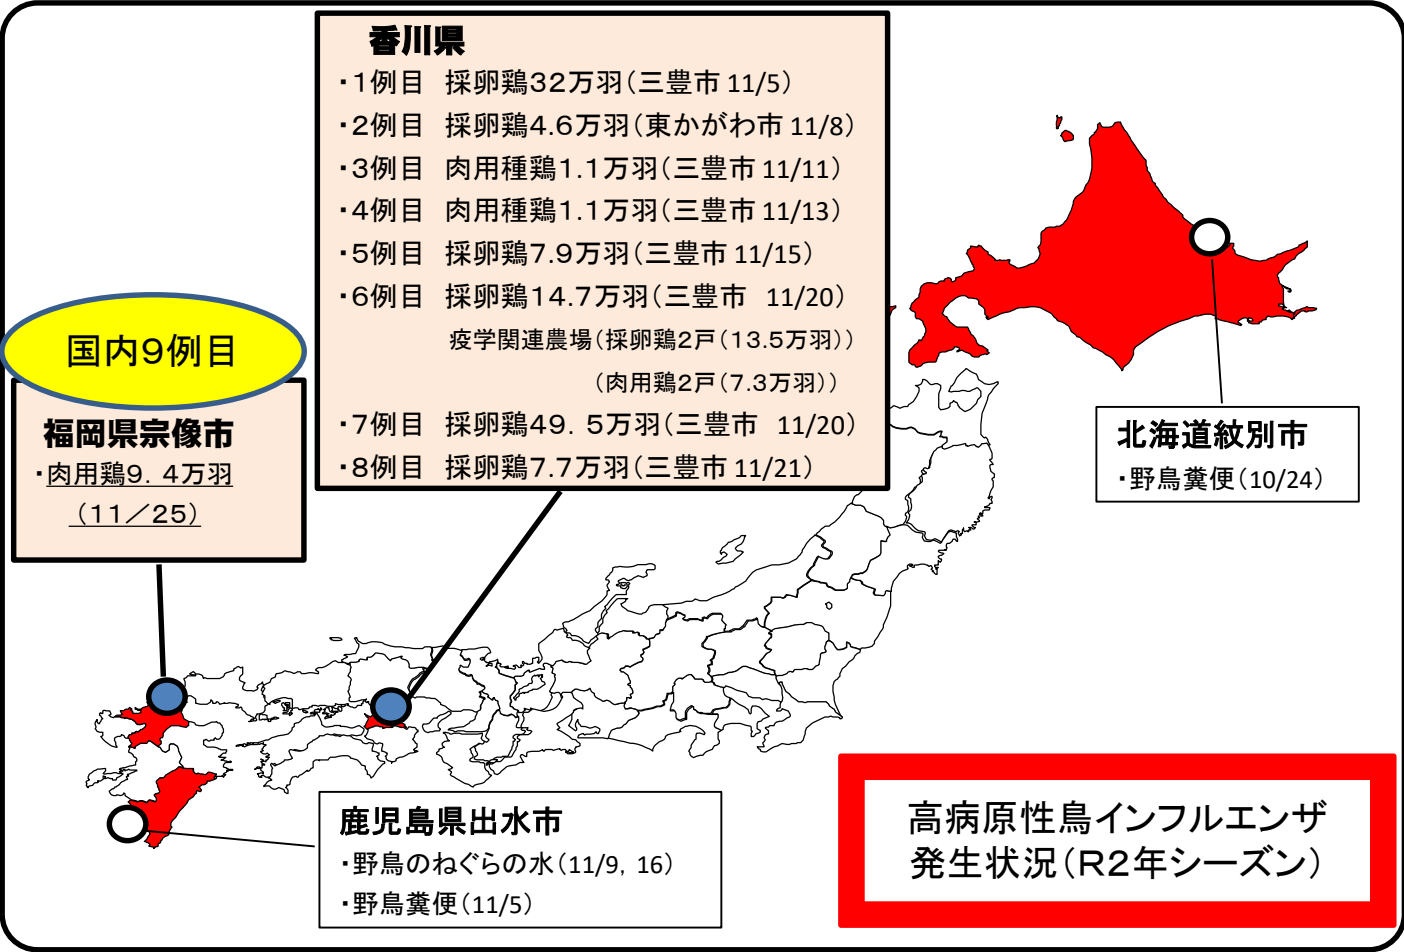

福岡県の養鶏場で高病原性鳥インフルエンザが発生(国内9例目)!

**国内に高病原性鳥インフルエンザに感染した野鳥が飛来しています!
…予防対策の徹底をお願いします…**

- ①野生動物対策**
網目2cm以下の防鳥ネットやビニールシートで野鳥やネズミ等の侵入を防止
- ②飲水対策**
水道水以外を給与する場合は塩素等で消毒
- ③消毒の徹底**
鶏舎入退時の長靴交換や手指消毒、鶏舎周囲には消石灰を散布

○死亡羽数が増える等の異状が見られたら、すぐに下記まで連絡して下さい。

京都府中丹家畜保健衛生所 福知山市字半田371-2
 TEL 0773-25-1860 FAX 0773-25-1861
 (24時間受付(休日・夜間は転送されます))