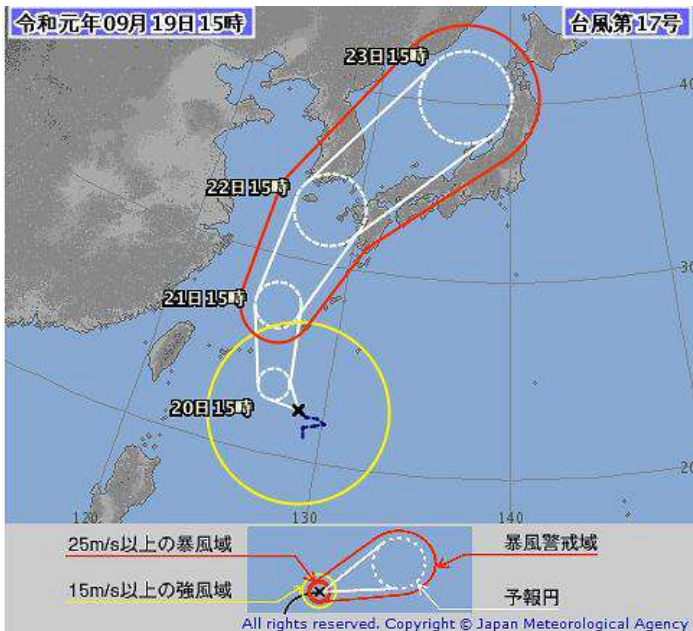

# 大雨や暴風等に警戒して下さい！

- ◆22日から23日にかけて、台風17号が温帯低気圧の性質を帯びつつ西日本に接近する恐れがあります。
- ◆それに伴い、大雨や暴風となる恐れがありますので、土砂災害や低い土地の浸水などに警戒し、人命を第一に考えて危険な場所は、回避してください。