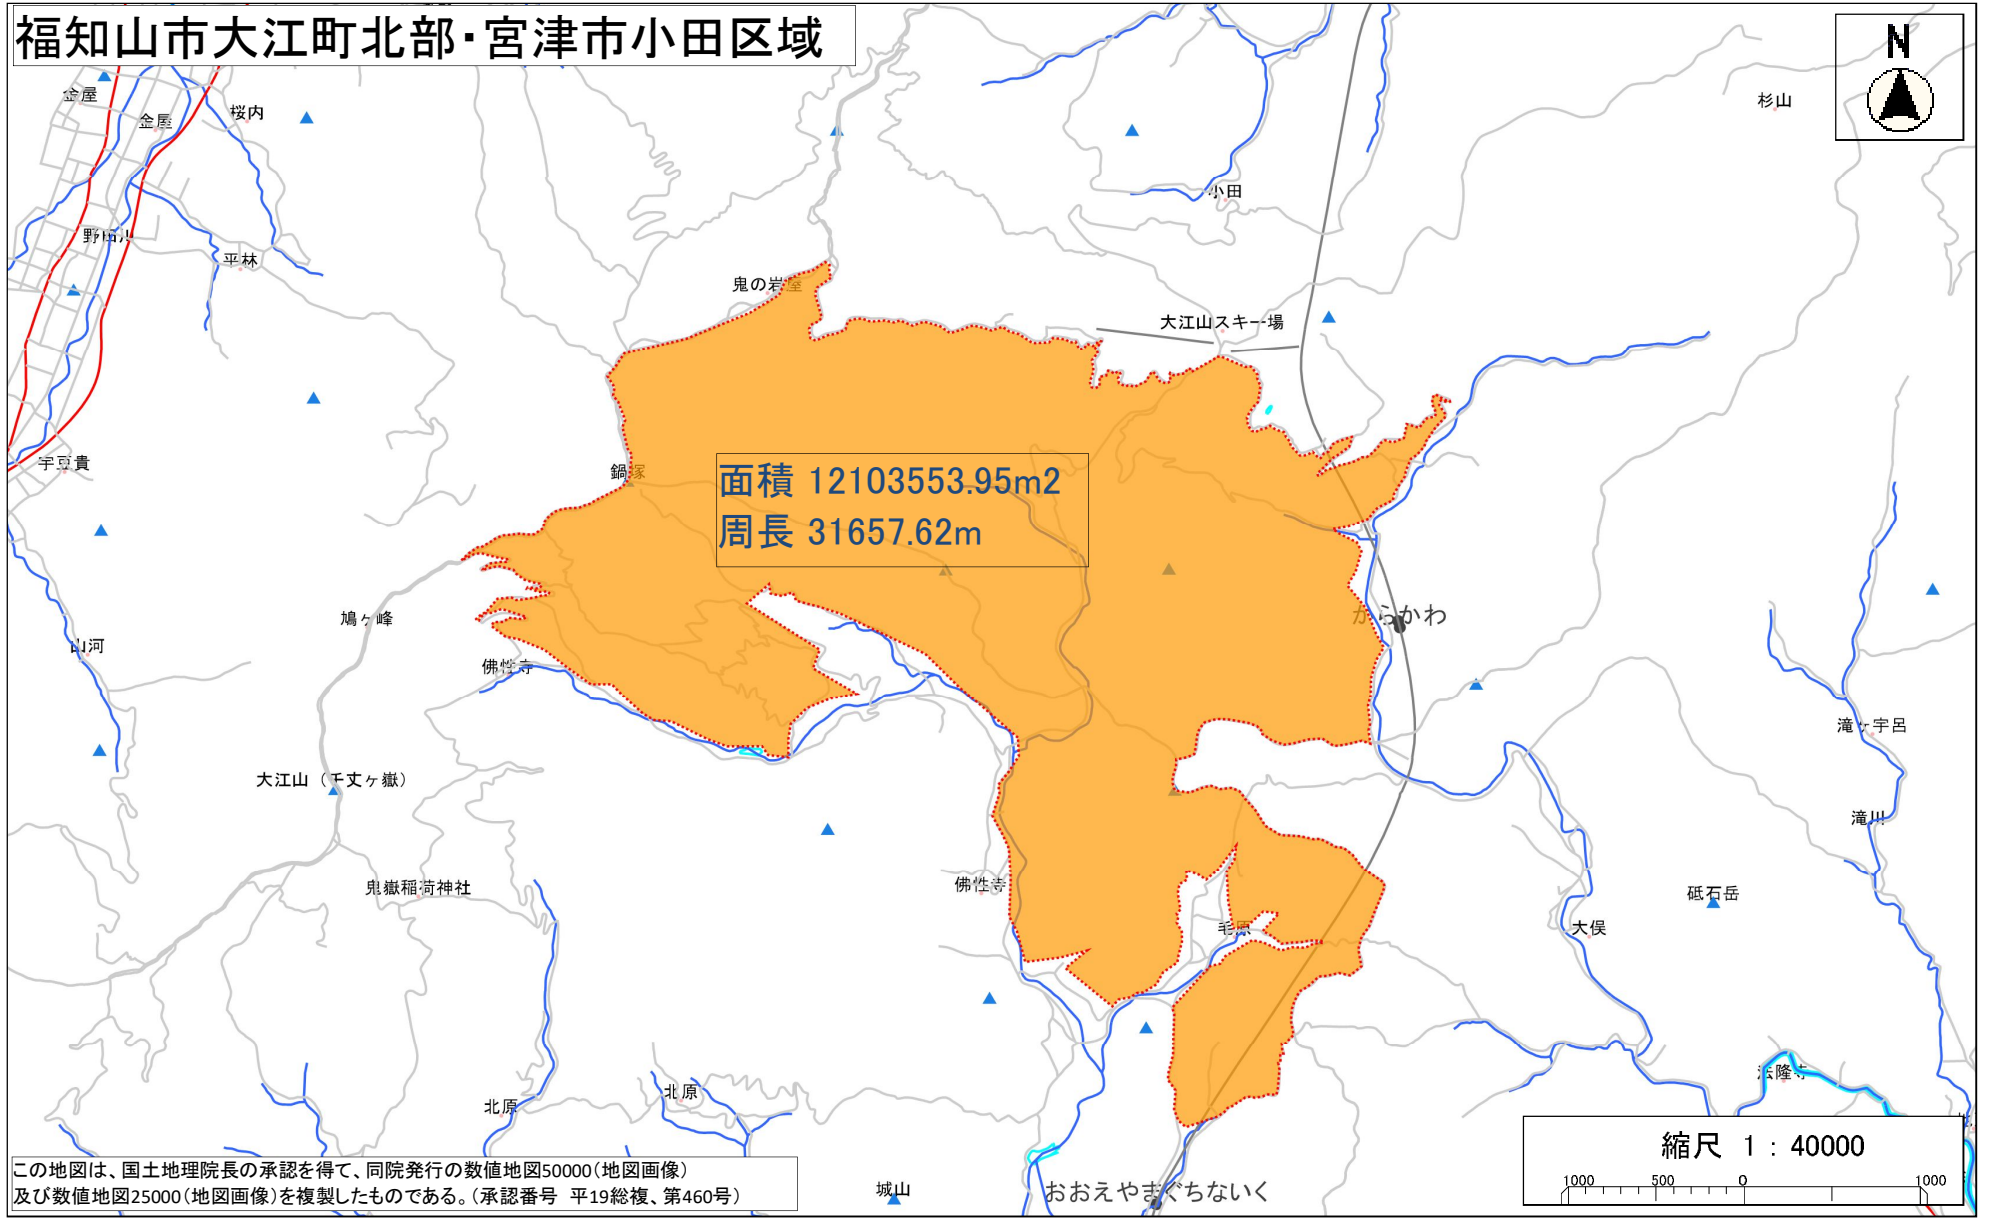

福知山市大江町北部・宮津市小田区域

この地図は、国土地理院長の承認を得て、同院発行の数値地図50000(地図画像)及び数値地図25000(地図画像)を複製したものである。(承認番号 平19総複、第460号)

福知山市大江町西部区域