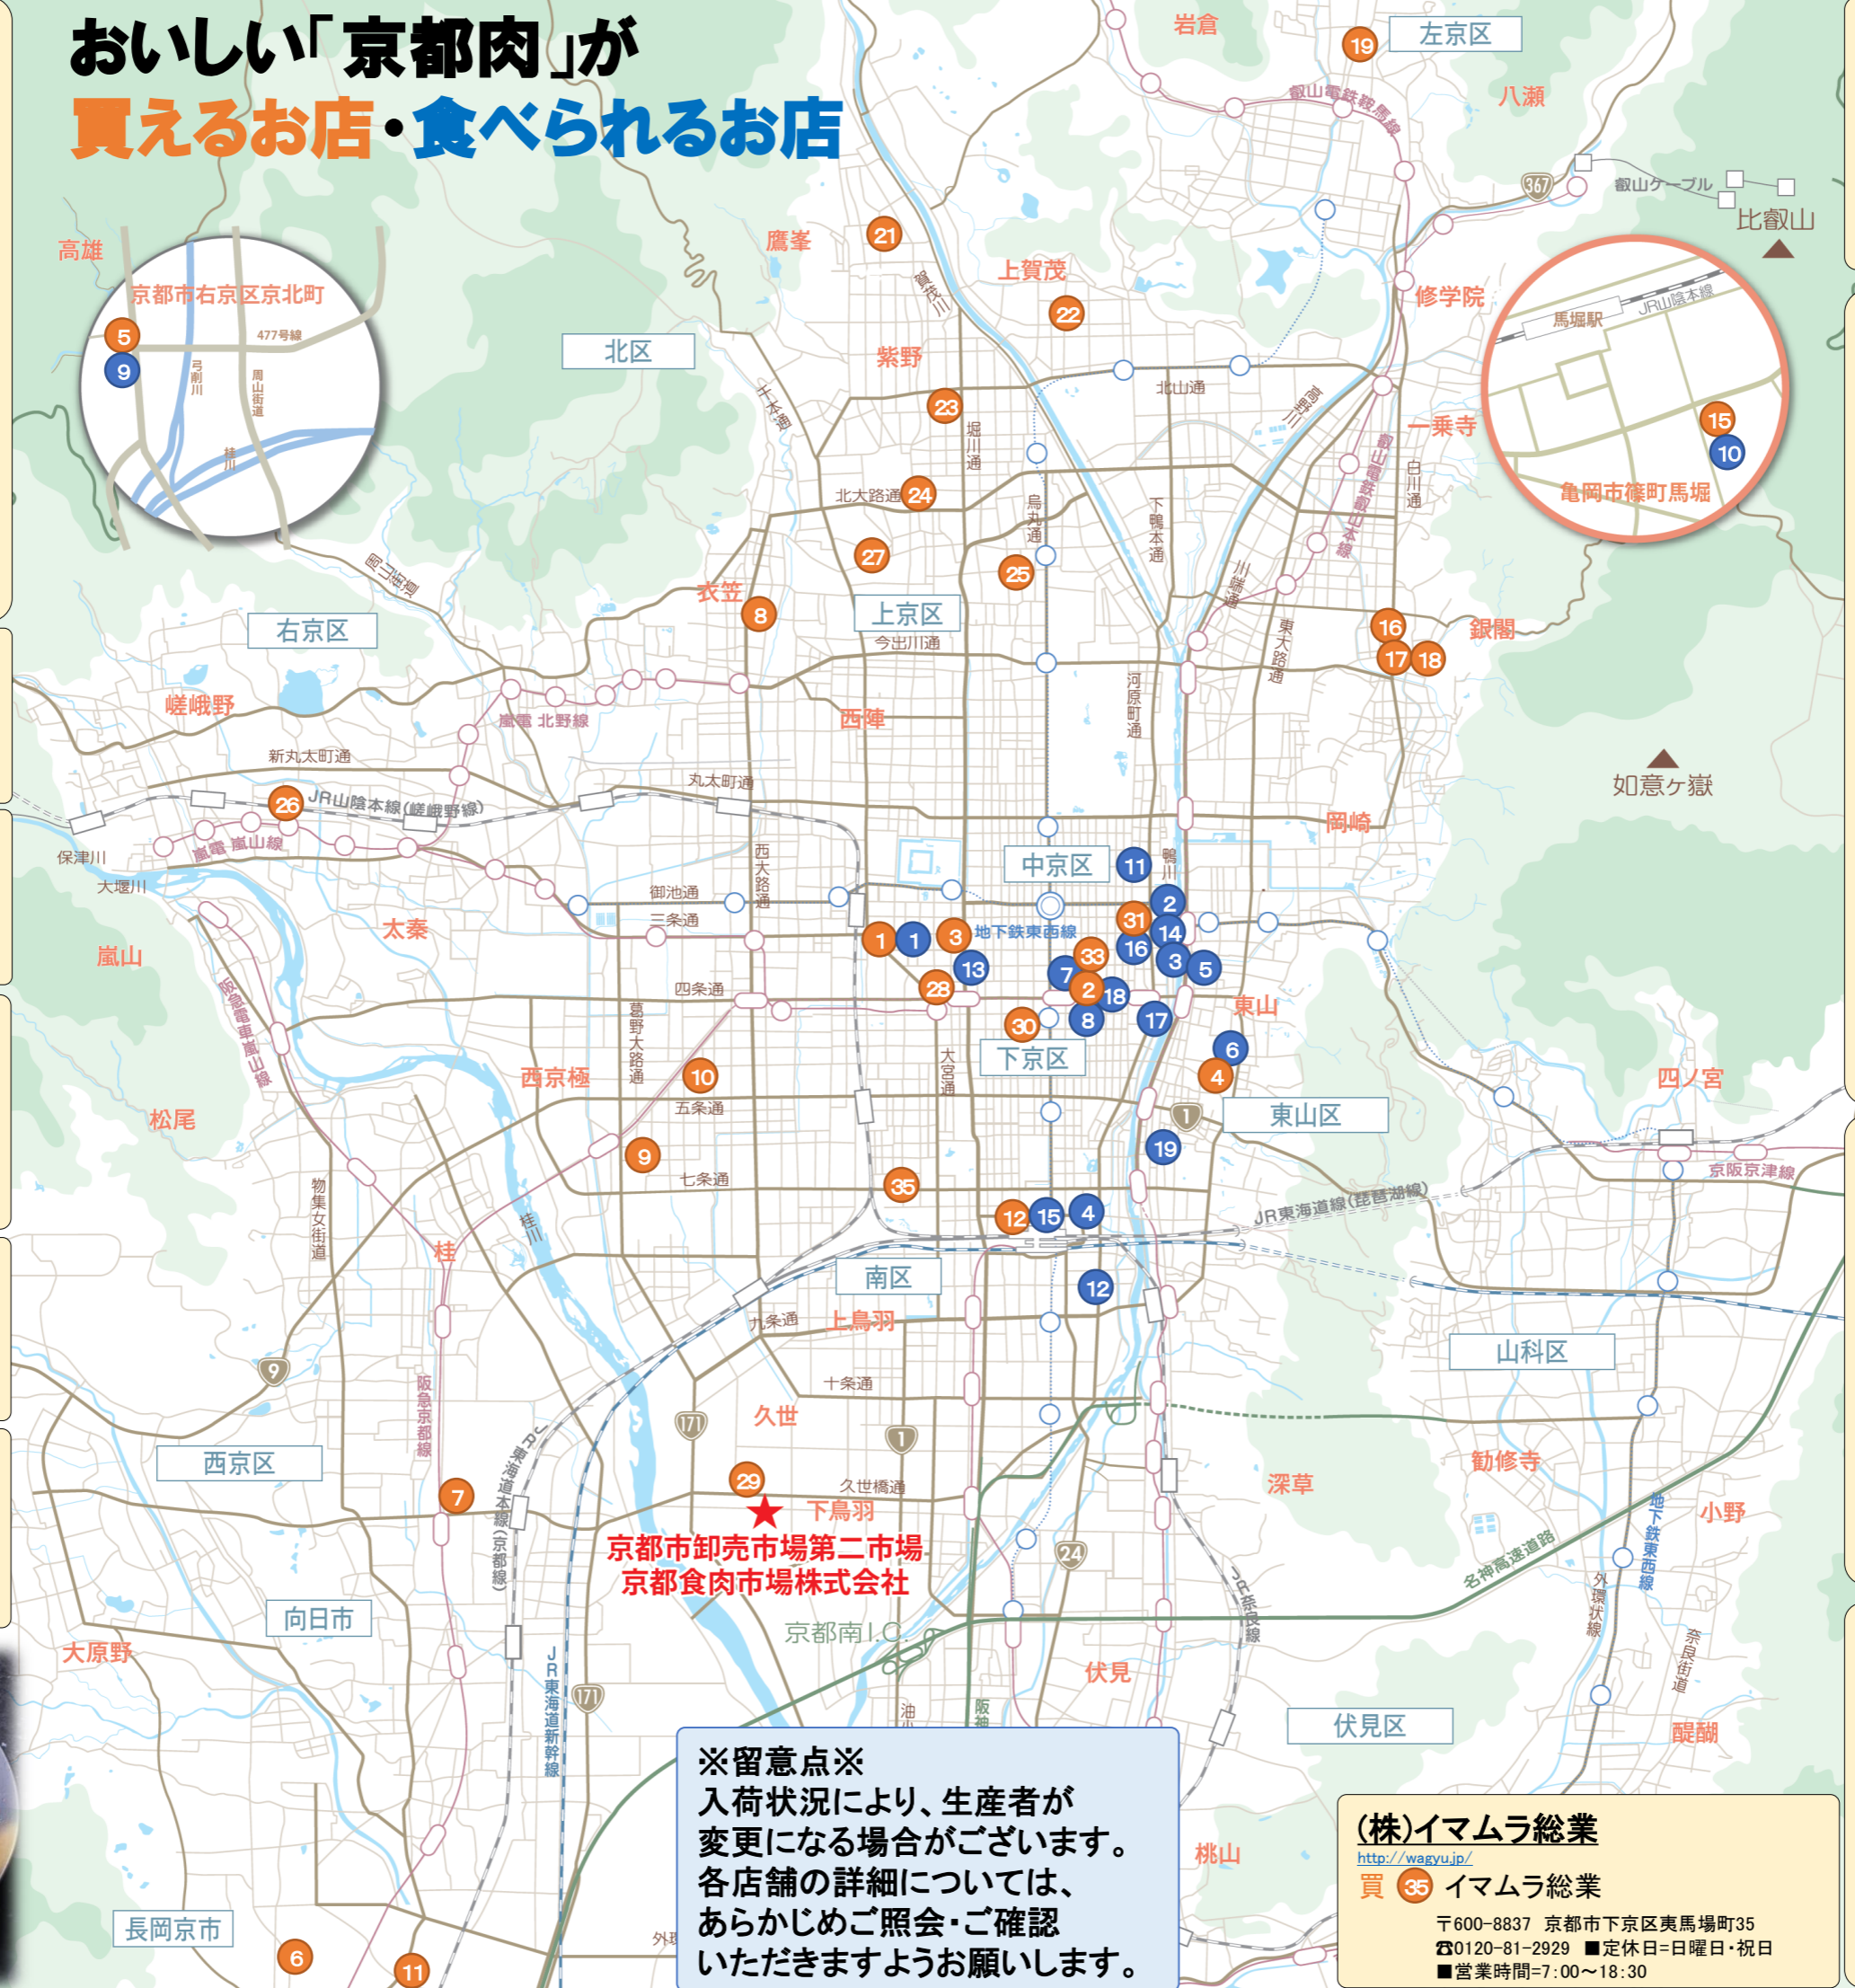

(株)ミートショップヒロ

<http://www.meatshop-hiro.com/>

- 買 ① ミートショップヒロ
〒604-8871 京都市中京区壬生朱雀町2-10
☎075-811-4129 ■定休日=無休
■営業時間=9:00~19:00
- 買 ② 京のお肉処 弘 大丸京都店
- 買 ⑦ 京のお肉処 弘 伏見京都川店
- 食 ① 京の焼肉処 弘 千本三条本店
- 食 ② 京の焼肉処 弘 木屋町店
- 食 ③ 京の焼肉処 弘 先斗町店
- 食 ④ 京の焼肉処 弘 京都駅前店
- 食 ⑤ 京の焼肉処 弘 祇園山名庵
- 食 ⑥ 京やきにく懐石 弘 八坂邸
- 食 ⑦ 肉屋 弘商店 烏丸錦店
- 食 ⑧ 肉屋 弘商店 四条高倉店
- 食 ⑫ 京の焼肉処 弘 八条口店

肉のイマムラ三条店

買 ③ 肉のイマムラ三条店

〒604-8332 京都市中京区三条通堀川西入る
☎075-811-6923 ■定休日=水曜日
■営業時間=9:00~19:00

松原 肉のむら瀬

買 ④ 松原 肉のむら瀬

〒605-0813 京都市東山区三東大路松原西入る
☎075-561-0234 ■定休日=日曜日
■営業時間=9:00~17:00

登喜和

<https://wagyu-tokiwa.jimdo.com/>

<http://nikukappofutago25.com/>

食 ⑬ 肉割烹ふたご THE JUNEI HOTEL KYOTO
〒605-0908 京都市東山区本町4-139
JUNEI HOTEL KYOTO 1F
☎075-525-0052 ■定休日=無休
■営業時間=ディナー 17:00~22:00

**おいしい「京都肉」が
買えるお店・食べられるお店**

※留意点※
入荷状況により、生産者が
変更になる場合がございます。
各店舗の詳細については、
あらかじめご照会・ご確認
いただきますようお願いいたします。

食 ⑩ レストラン牛楽

(株)銀閣寺大西

<http://www.onishi-g.co.jp/>

買 ⑯ 銀閣寺大西 本店

〒606-8411 京都市左京区浄土寺東田町53
☎075-761-0024 ■定休日=年始を除き無休
■営業時間=(月~土)9:30~19:00
(日)10:00~18:00

- 買 ⑰ 銀閣寺大西 マルギン店
- 買 ⑱ 銀閣寺大西 デリカ店
- 買 ⑲ 銀閣寺大西 岩倉中央店
- 買 ⑳ 銀閣寺大西 西賀茂店
- 買 ㉑ 銀閣寺大西 上賀茂店
- 買 ㉒ 銀閣寺大西 上堀川店
- 買 ㉓ 銀閣寺大西 大徳寺店
- 買 ㉔ 銀閣寺大西 鞍楽ハウティ店
- 買 ㉕ 銀閣寺大西 嵯峨車折店
- 買 ㉖ 銀閣寺大西 鞍馬口店
- 買 ㉗ 銀閣寺大西 きぬがさ店
- 買 ㉘ 銀閣寺大西 パリティ店
- 買 ㉙ 銀閣寺大西 イオン京都五条店
- 買 ㉚ 銀閣寺大西 ながおか店
- 食 ㉛ 御肉処 銀閣寺大にし