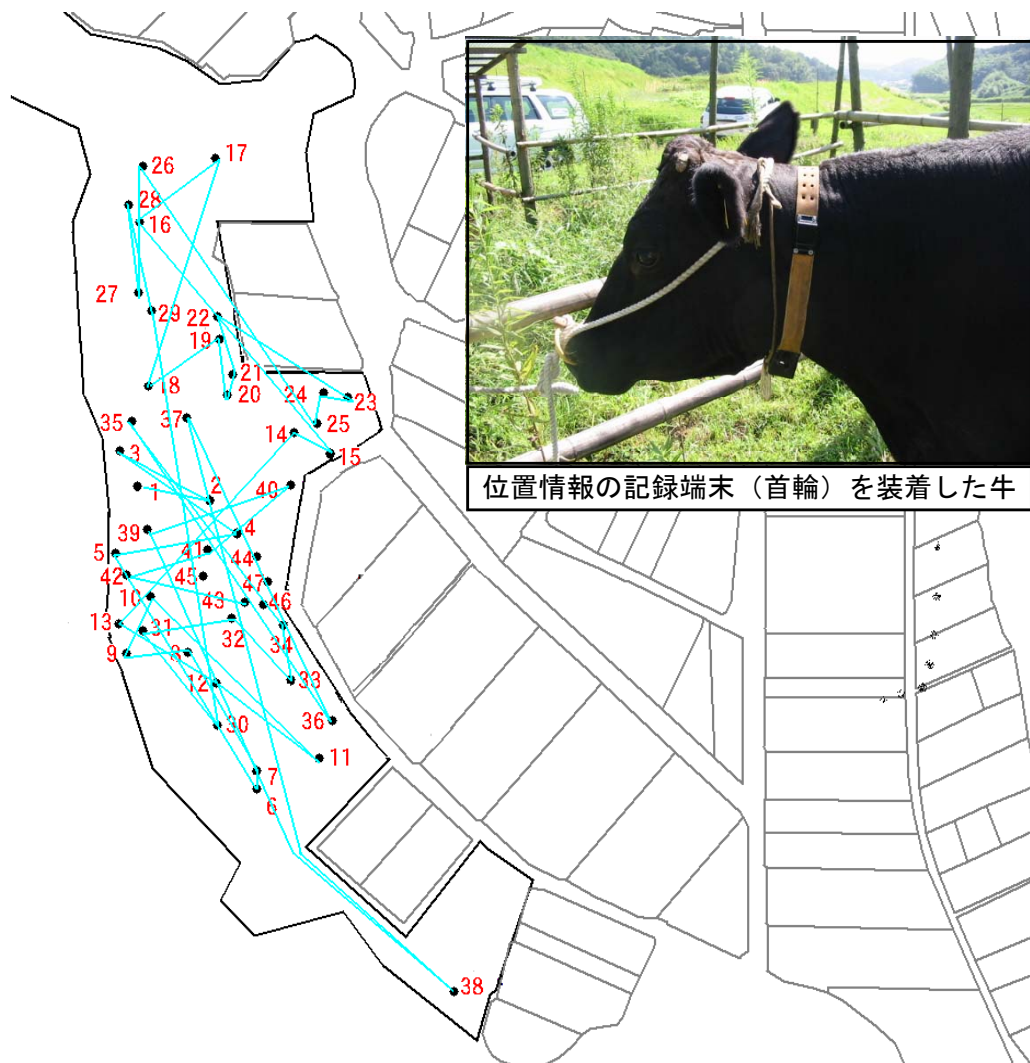

空から牛を観察中

綾部市鍛冶屋町で実施している放牧試験では、牛の行動を把握するため、放牧牛にGPSによる位置情報を記録する端末を取り付け、調査を行っています。

放牧地内における牛の休息や移動状況を把握することで、採食行動パターンや獣害防止への効果の解明に活用したいと考えています。

GPSによる牛の位置情報を元に作成した行動軌跡（イメージ図）