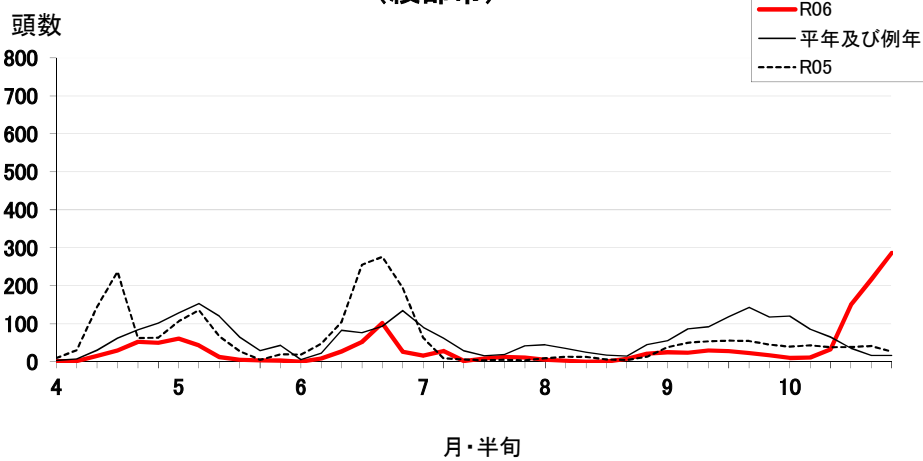

チャノコカクモンハマキ(フェロモントラップ誘殺数)
(宇治市)

チャノコカクモンハマキ(フェロモントラップ誘殺数)
(綾部市)

※本グラフは最大頭数100のスケールで表示しています

チャノコカクモンハマキ(フェロモントラップ誘殺数)
(京丹後市大宮町)