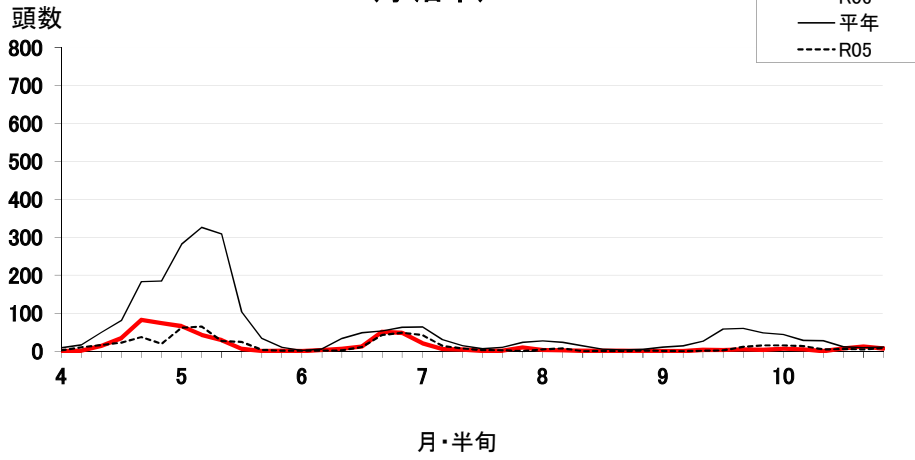

チャノコカクモンハマキ(フェロモントラップ誘殺数)
(宇治市)

チャノコカクモンハマキ(フェロモントラップ誘殺数)
(綾部市)

※本グラフは最大頭数100のスケールで表示しています

チャノコカクモンハマキ(フェロモントラップ誘殺数)
(京丹後市大宮町)