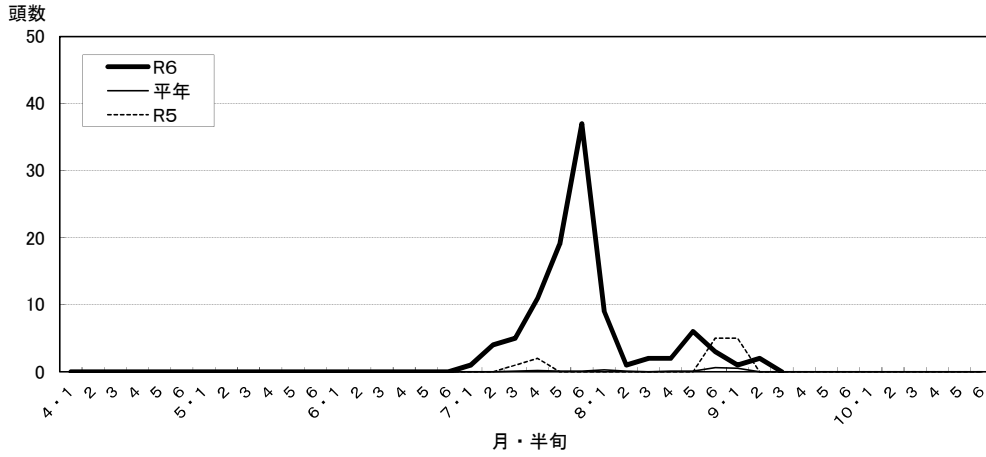

イネカメムシ予察灯(60W)誘殺数  
(京田辺市)

イネカメムシ予察灯(60W)誘殺数  
(亀岡市)

イネカメムシ予察灯(60W)誘殺数  
(京丹後市)