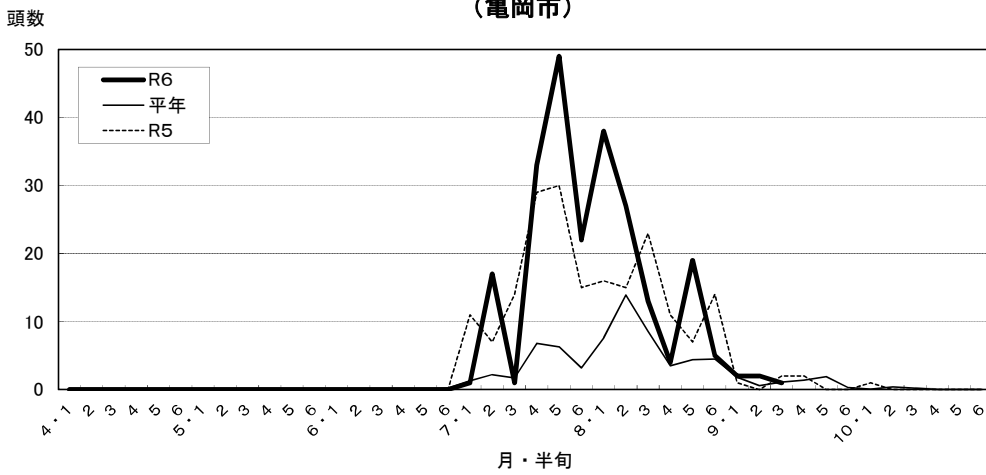

イネカメムシ予察灯(60W)誘殺数  
(京田辺市)

イネカメムシ予察灯(60W)誘殺数  
(亀岡市)

イネカメムシ予察灯(60W)誘殺数  
(京丹後市)