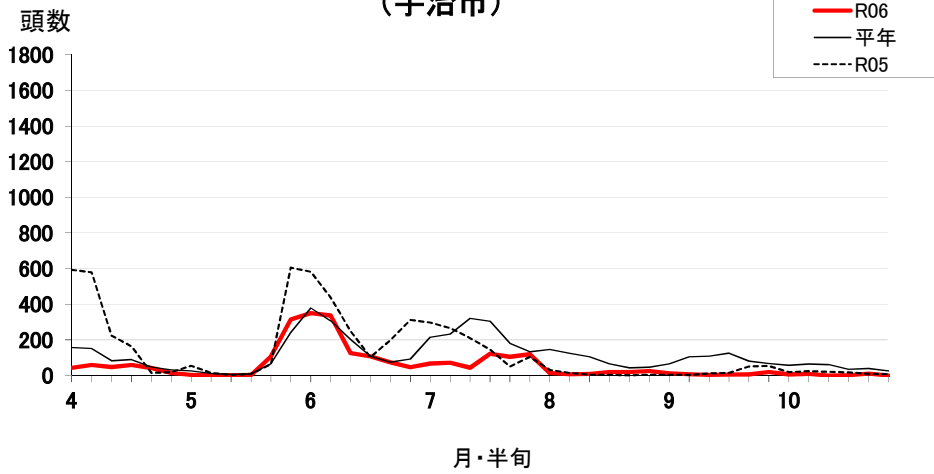

チャノホソガ(フェロモントラップ誘殺数)
(宇治市)

チャノホソガ(フェロモントラップ誘殺数)
(綾部市)

チャノホソガ(フェロモントラップ誘殺数)
(京丹後市大宮町)