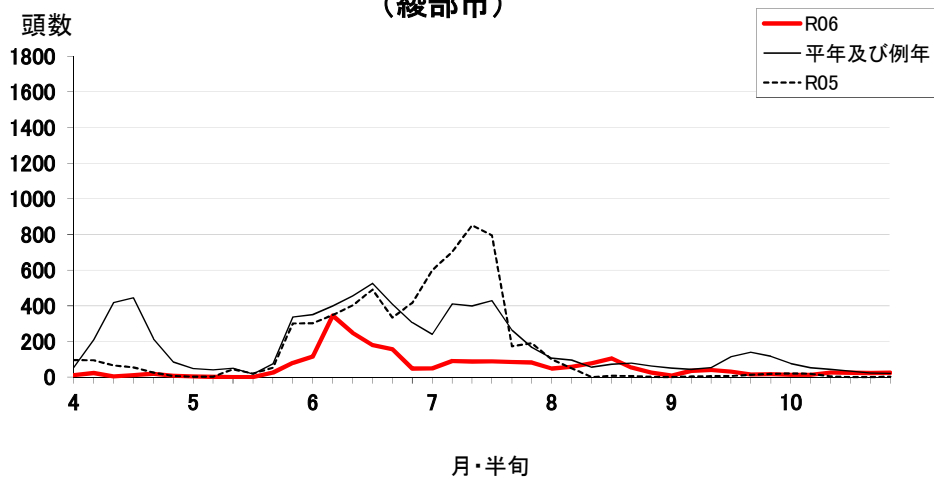

チャノホソガ(フェロモントラップ誘殺数)
(宇治市)

チャノホソガ(フェロモントラップ誘殺数)
(綾部市)

チャノホソガ(フェロモントラップ誘殺数)
(京丹後市大宮町)