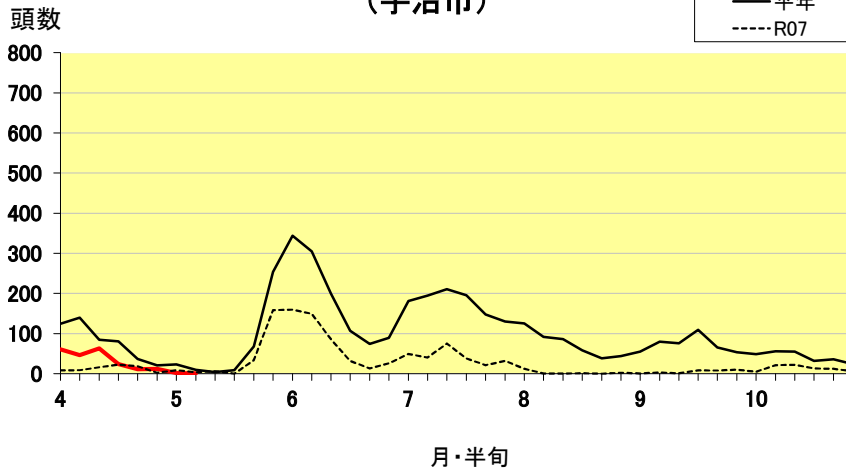

チャノホソガ(フェロモントラップ誘殺数)
(宇治市)

チャノホソガ(フェロモントラップ誘殺数)
(綾部市)

チャノホソガ(フェロモントラップ誘殺数)
(京丹後市大宮町)