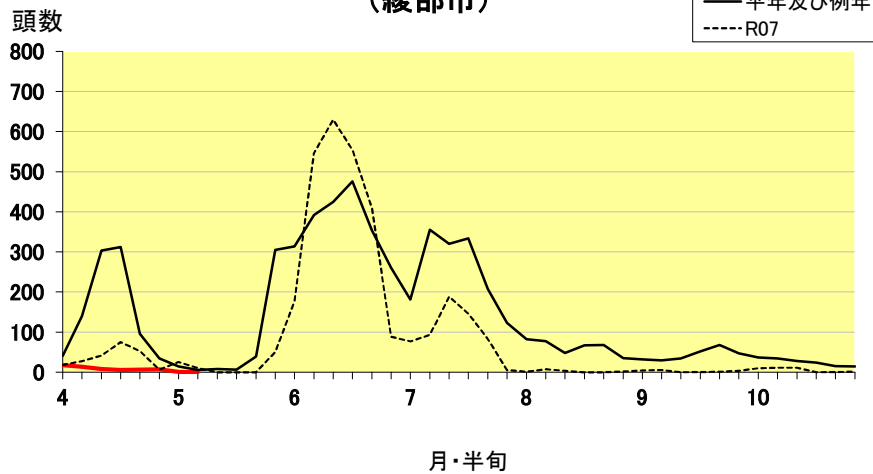

チャノホソガ(フェロモントラップ誘殺数)
(宇治市)

チャノホソガ(フェロモントラップ誘殺数)
(綾部市)

チャノホソガ(フェロモントラップ誘殺数)
(京丹後市大宮町)