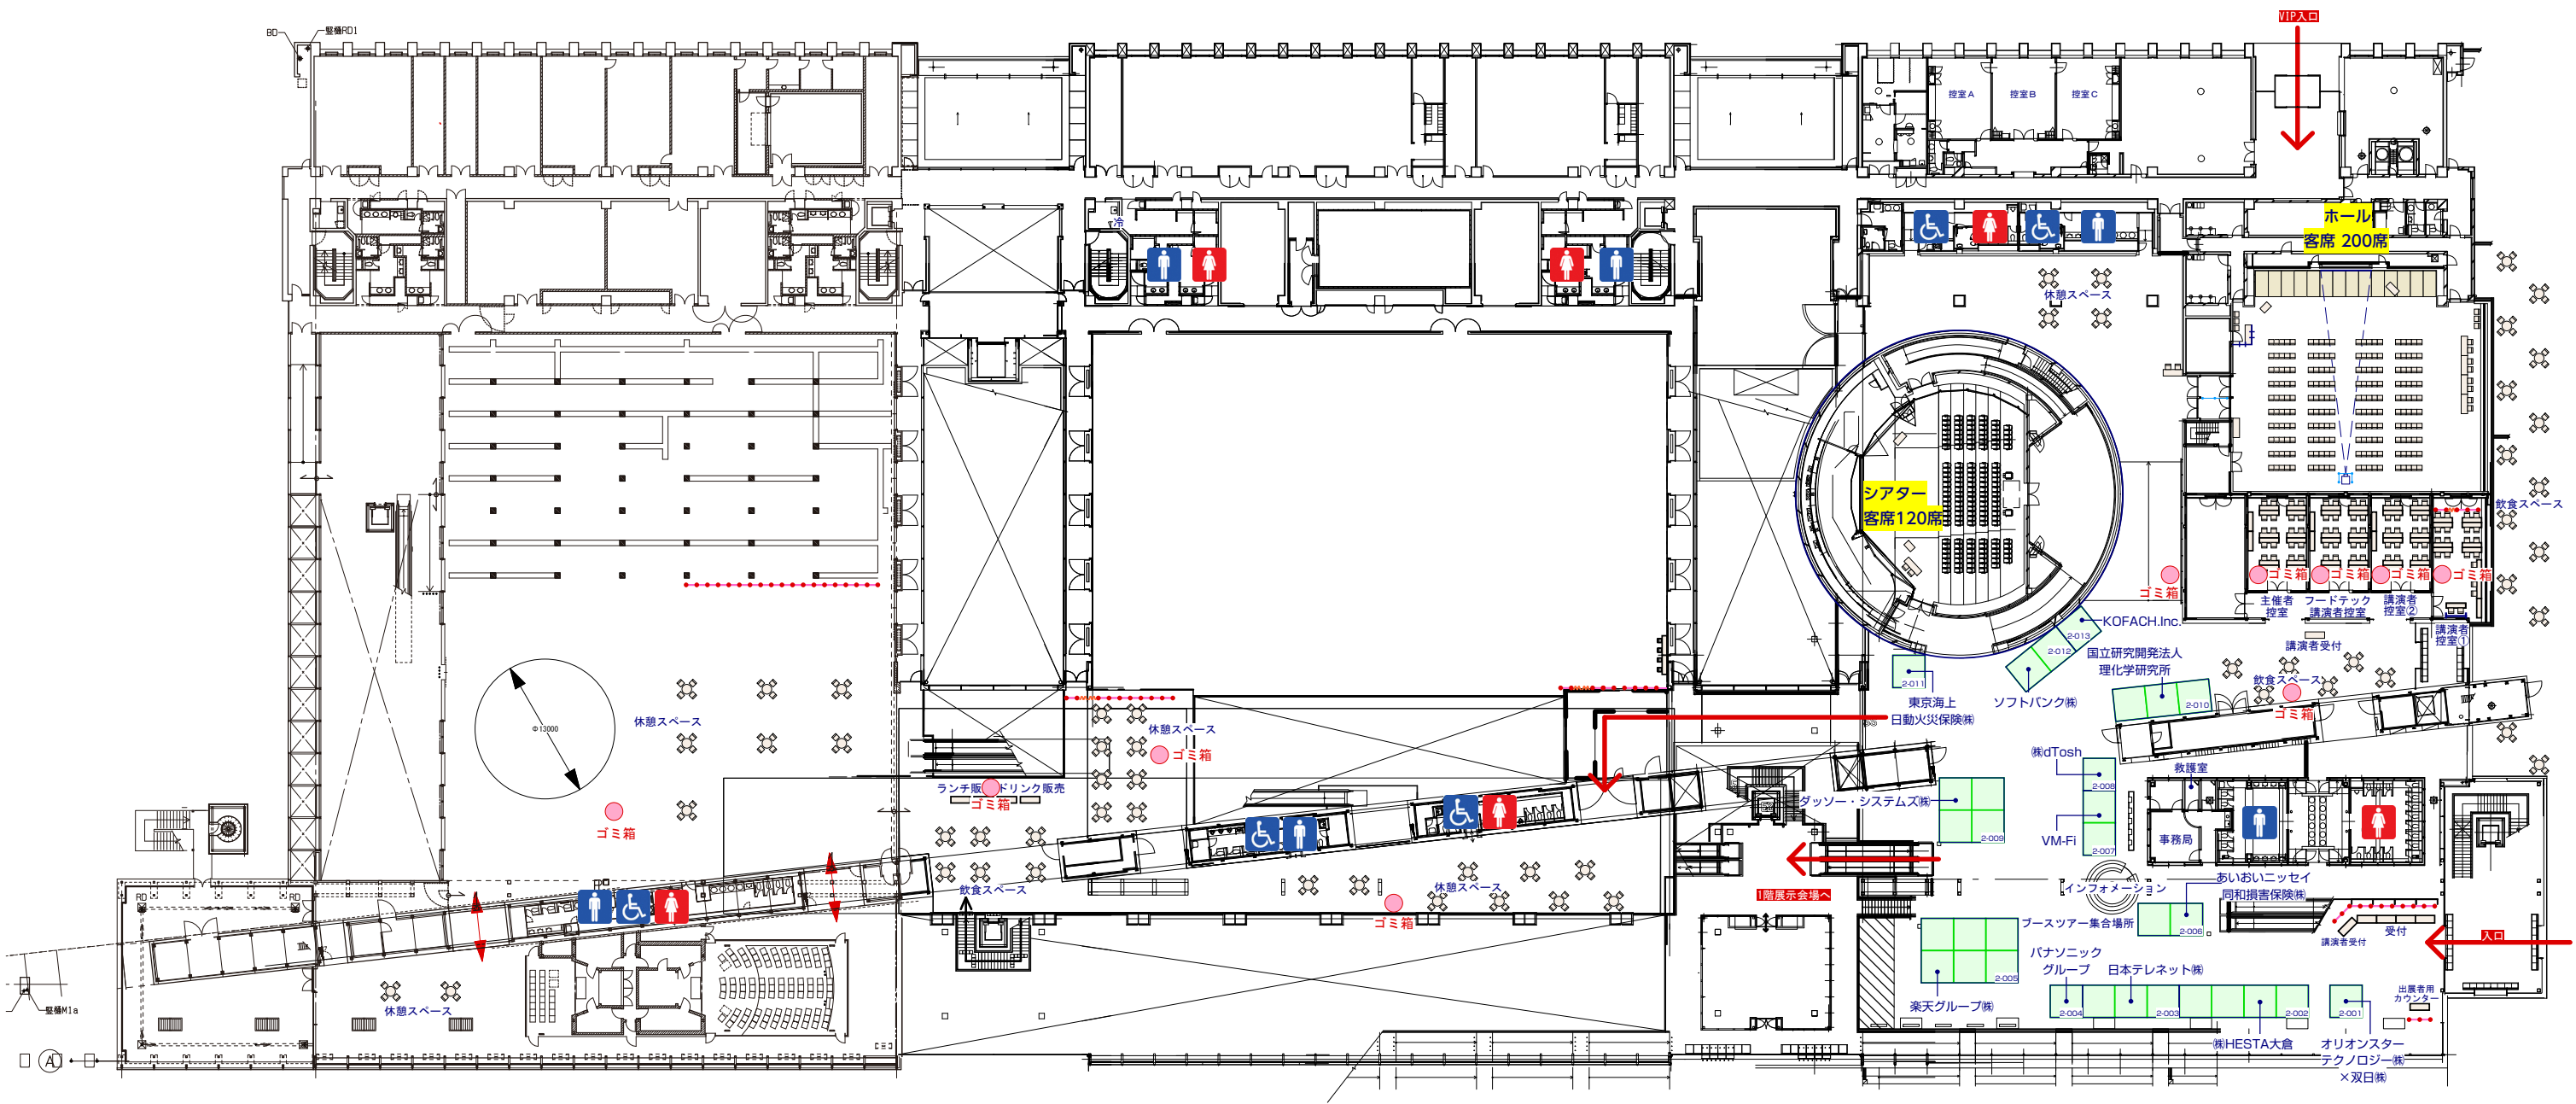

1F 1/450

平面図

ゴミ箱 (2個セット) × 7

燃えるゴミ
分別にご協力お願いします

びん・かん
ペットボトル
分別にご協力お願いします

グローバルプレミア サポータールーム(1社) プラチナ サポータールーム(2社)
グローバルプレミア サポータールーム(2社)

※転換図有り

2F 1/600

平面図

● ゴミ箱(2個セット) × 10

燃えるゴミ

分別にご協力お願いします

びん・かん
ペットボトル

分別にご協力お願いします