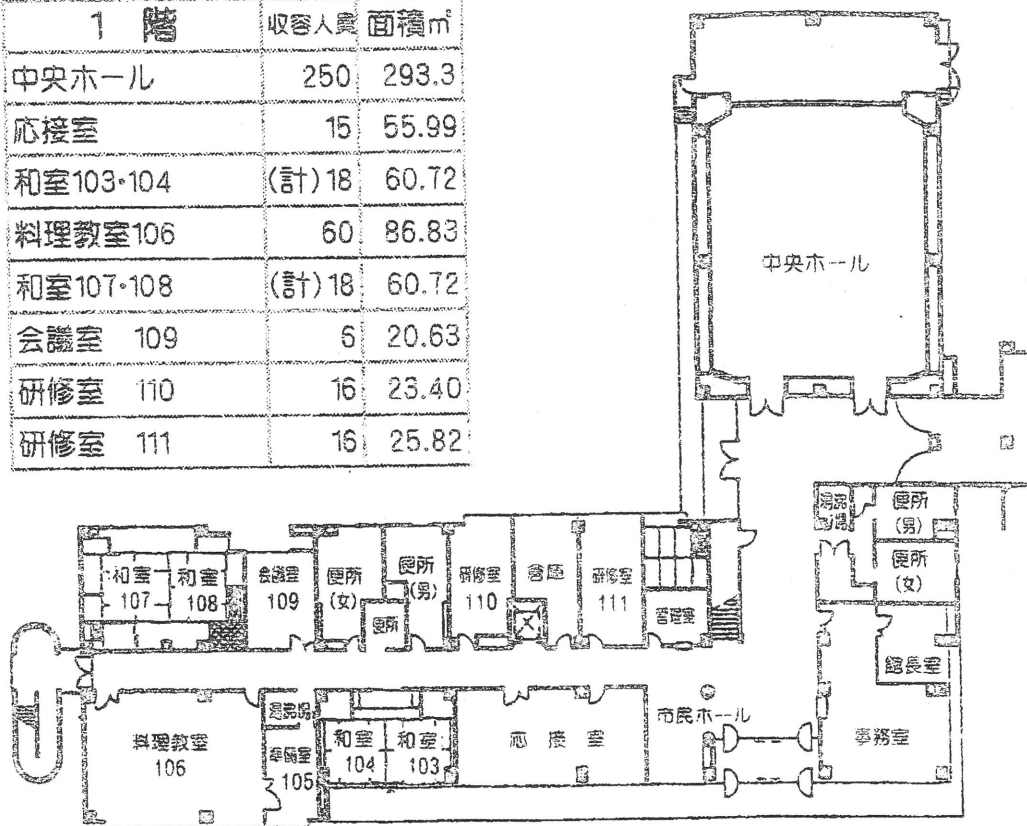

施設の内容

1 階	収容人員	面積㎡
中央ホール	250	293.3
応接室	15	55.99
和室103・104	(計)18	60.72
料理教室106	60	86.83
和室107・108	(計)18	60.72
会議室 109	6	20.63
研修室 110	16	23.40
研修室 111	16	25.82

中丹文化会館へ連絡

2 階	収容人員	面積㎡
団体活動室 202・3	24	50.68
会議室204	24	52.20
視聴覚室205	50	93.00
波多野記念室206・7	50	89.08
研修室 208	16	22.81