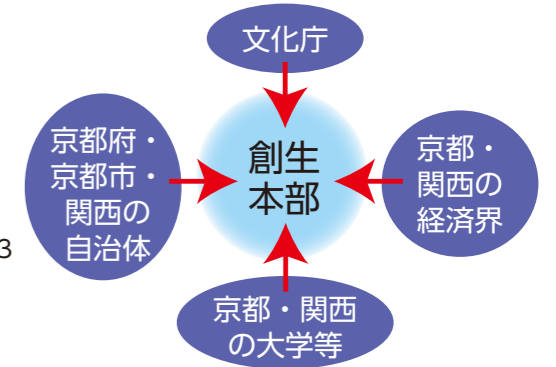

【主な業務】

- ・本部の総括・本格移転の準備
- ・文化に関する政策調査研究
- ・国際文化交流
- ・地域の幅広い文化芸術資源の活用による地方創生、経済活性化及び人材育成
- ・伝統工芸や生活文化に関する調査研究
- ・文化財等を活かした広域文化観光及びまちづくりの推進、モデル開発など