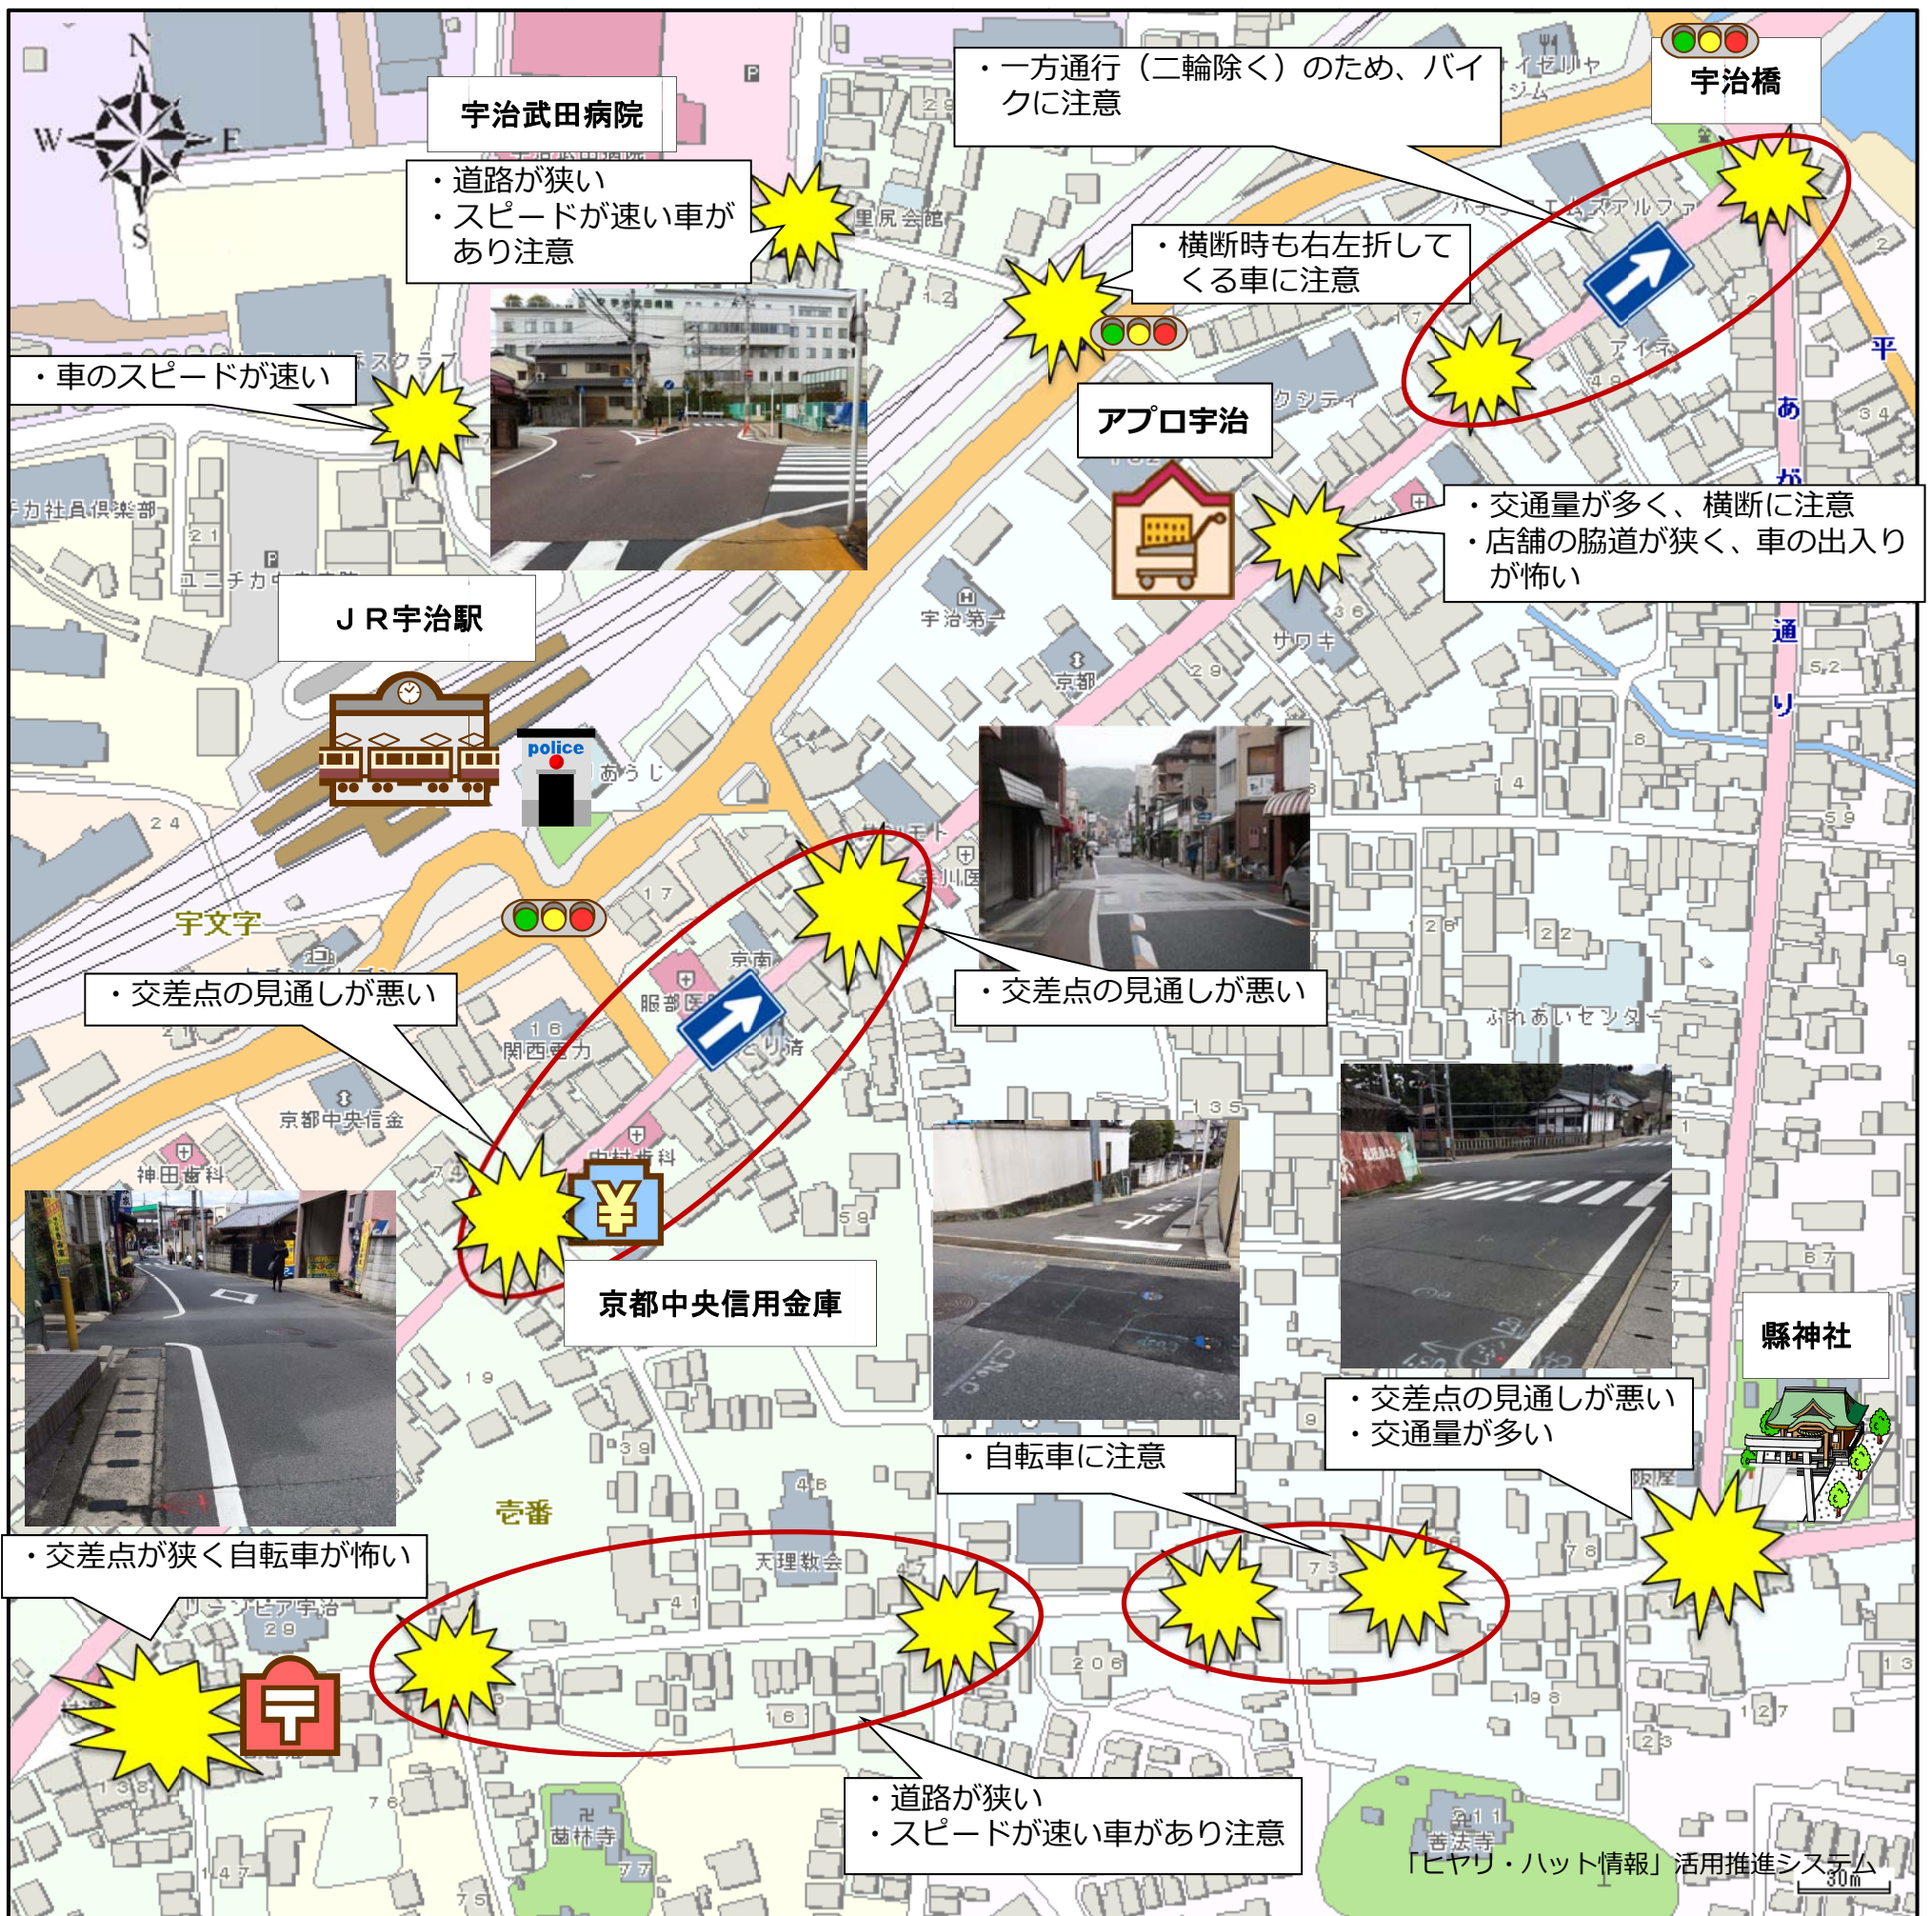

宇治警察署管内 交通安全マップ

～アプロ宇治 付近～

交通 危険箇所(アプロ宇治周辺にお住まいの皆さんに危険だと感じる場所をお聞きし、特に意見が多かった場所をピックアップしています。)

ポリスマろん

- 歩行者の方へ**
- 道路の横断の際には必ず安全確認
 - 少し遠回りでも、横断歩道など安全施設を利用する
- 車を運転される方へ**
- 狭い道路では必ずスピードを落とし、歩行者に注意
 - 見通しの悪い交差点では一時停止を行い、自転車にも注意しましょう。