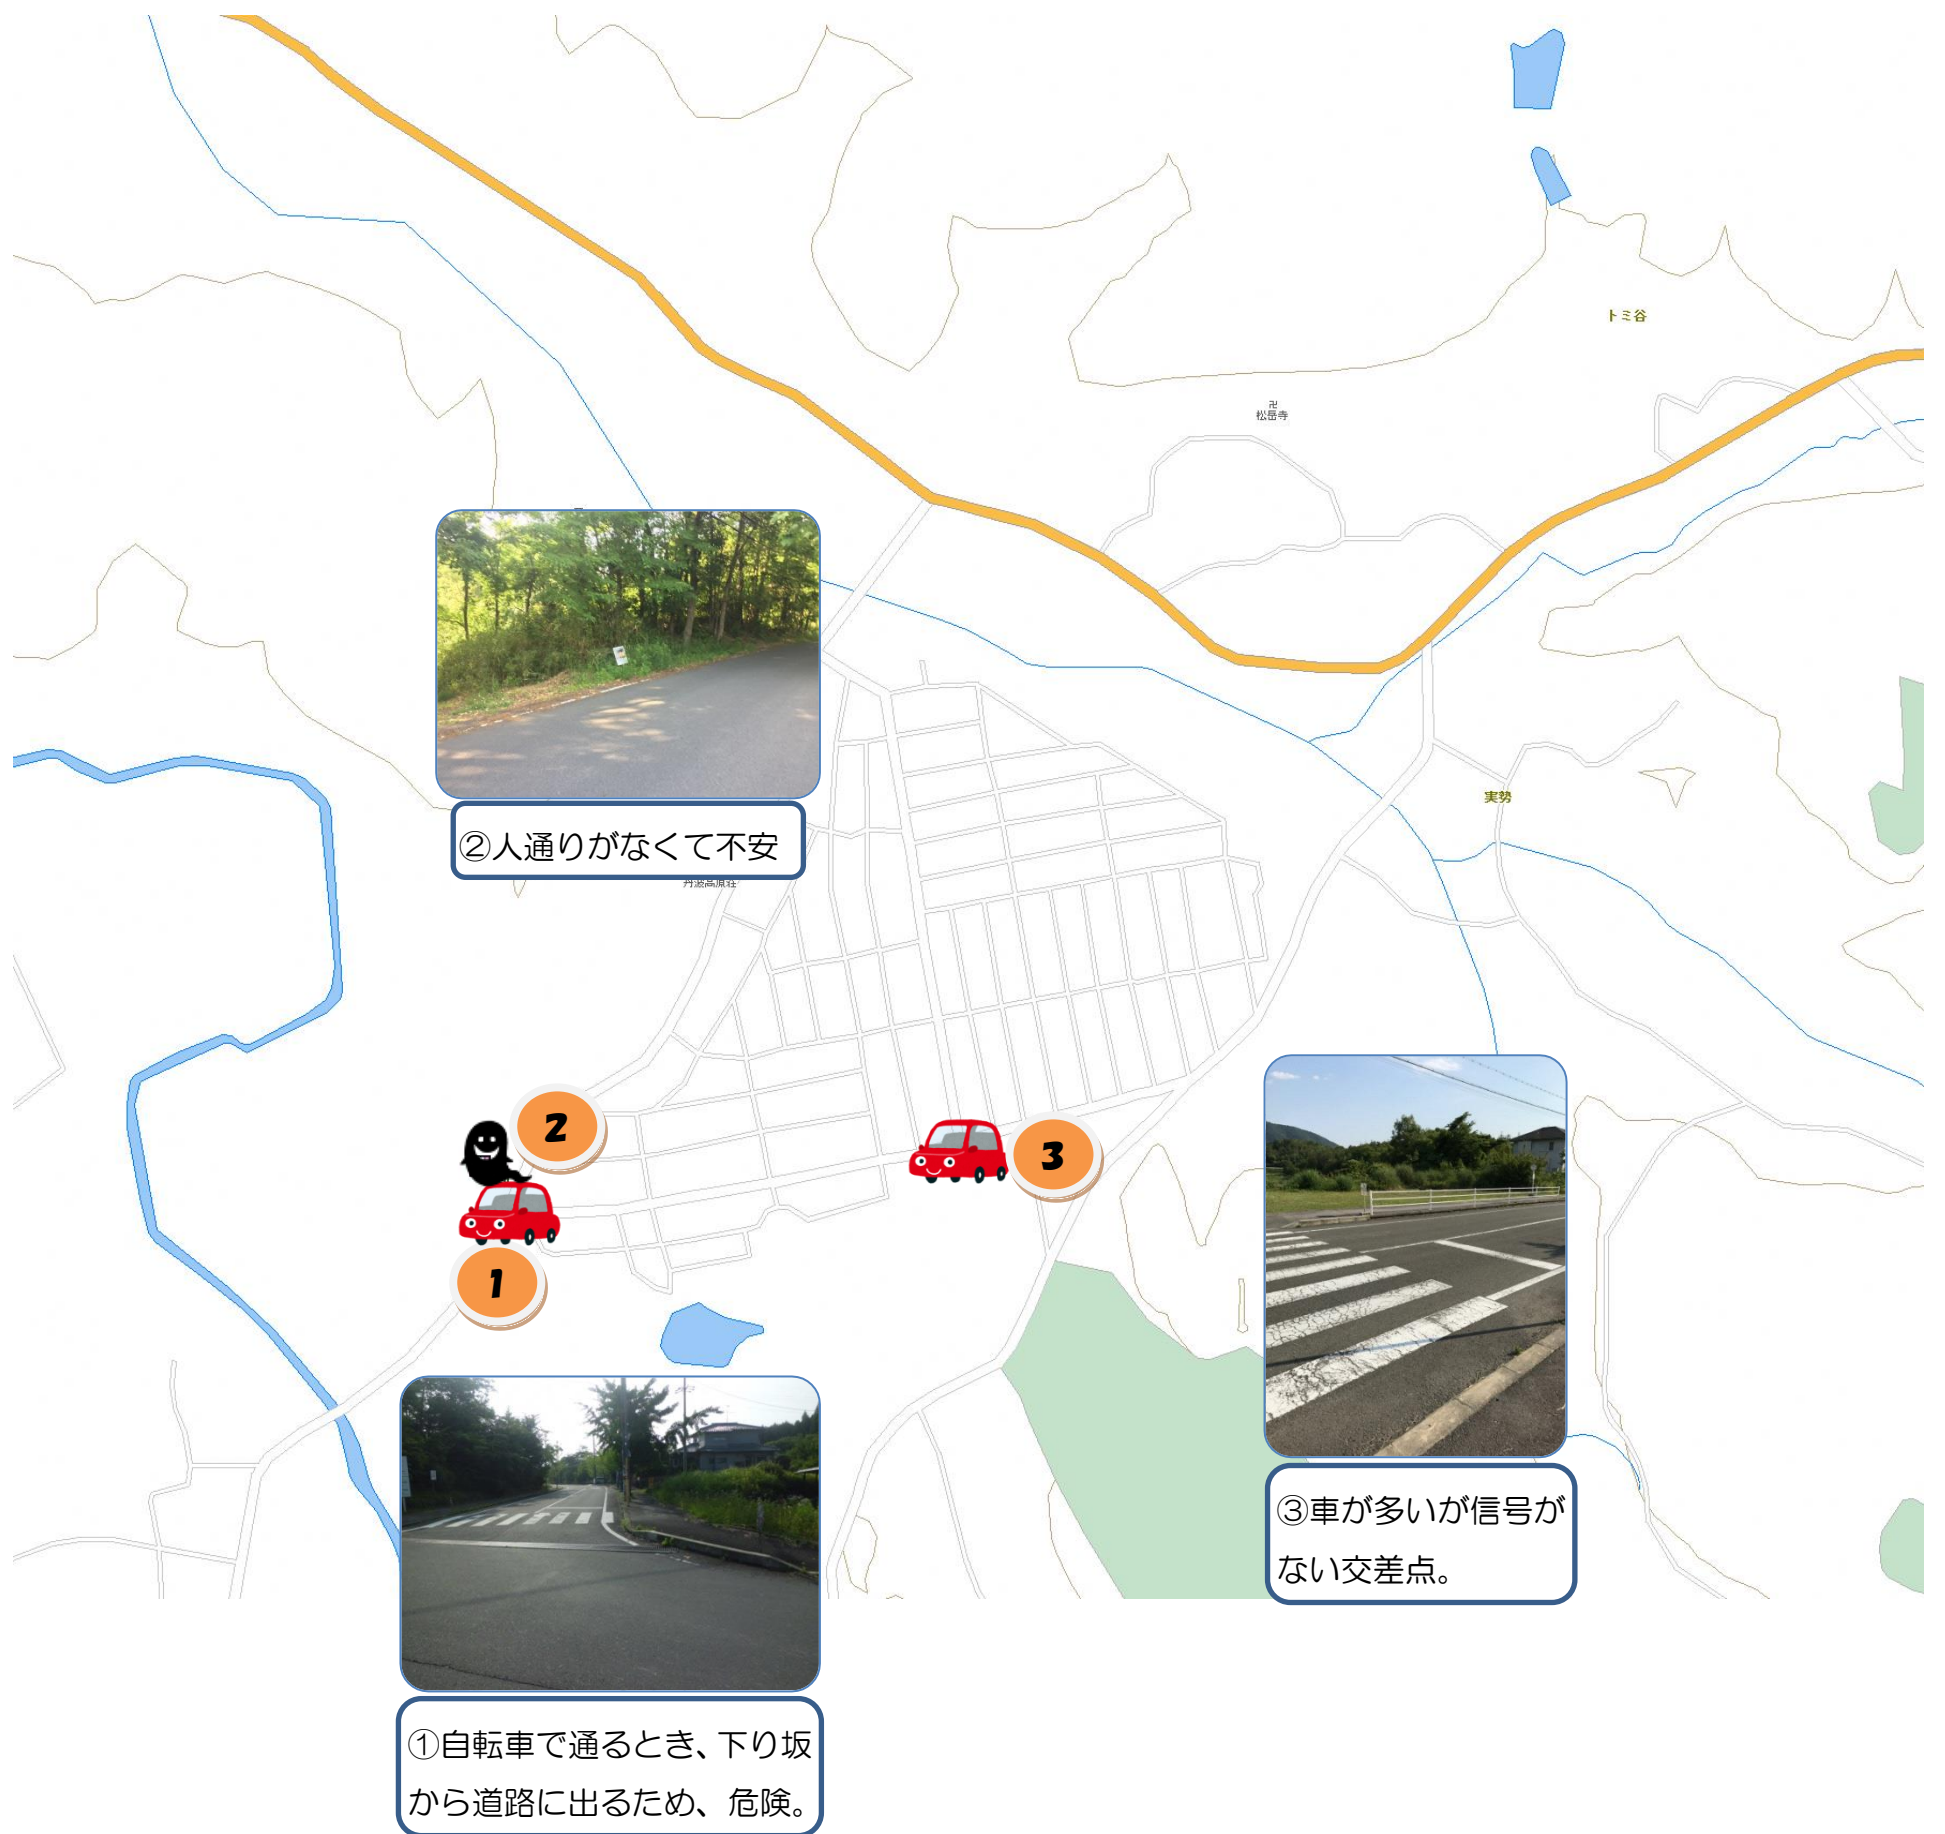

丹波ひかり小学校 安心・安全マップ (実勢)

交通安全 (信号、横断歩道がないなど)

防犯 (人通りが少ないなど)

その他 (足場が悪い、川や池など危険な場所など)