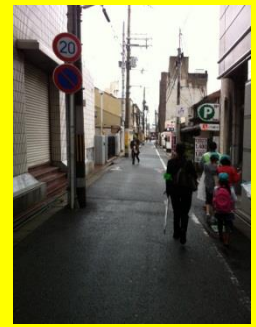

洛央小学校周辺 安心・安全マップ

細い道路は、人
通りが少ない！
不審者に気をつ
けよう！

交差点注意
車の交通量
が多い！

学校周辺の道は
せまいので、
特に、後ろから来る
車に注意！

道路にとめている
自転車
が多く
て危な
い！

飛び出し
注意！

落書き発見
落書きのない、
きれいな洛央が
いいな！

ポイント(みんなで歩いて気づいたこと)

- ☆ 防犯注意場所(入りやすく見えにくい場所)
・・・工事現場、マンション駐車場・駐輪場
コインパーキング、会社やお店の駐車場
- ☆ 道路の幅がせまく、交差点の飛び出し注意！

2017年5月13日
仏光寺交番協働防犯ステーション