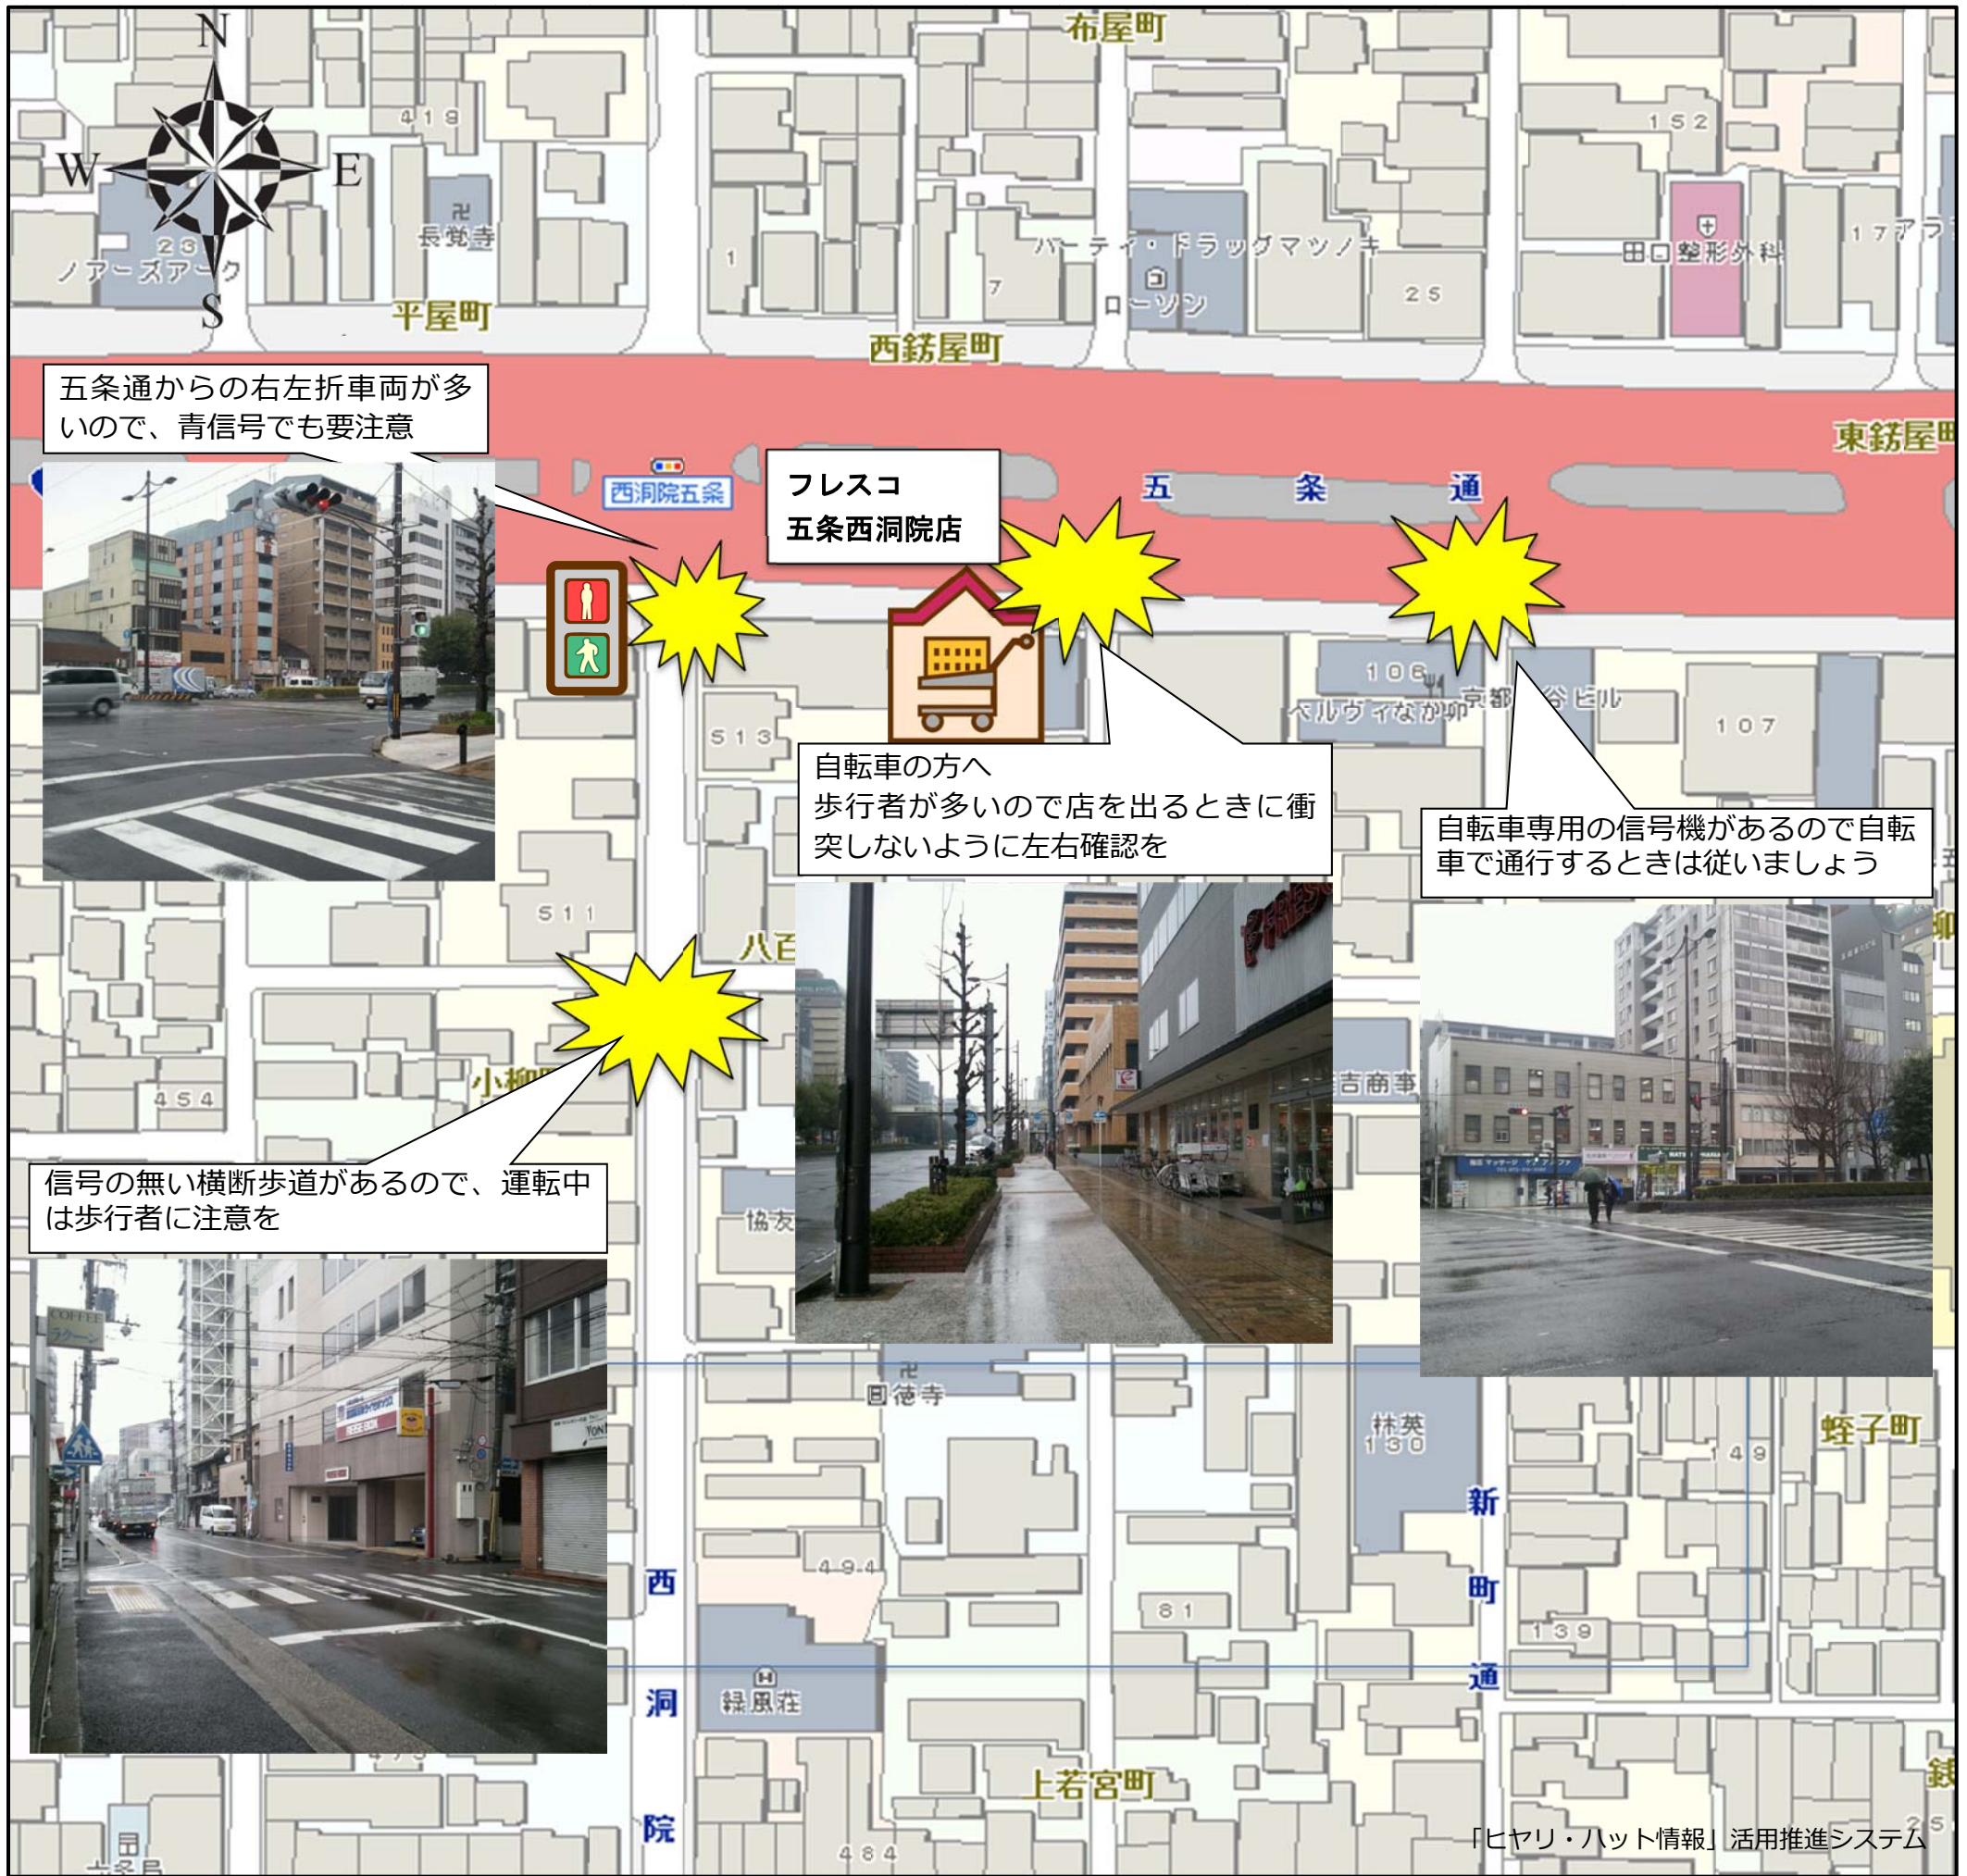

下京警察署管内 交通安全マップ

～フレスコ五条西洞院店 周辺～

交通 危険箇所（フレスコ五条西洞院店周辺にお住まいの皆さんに危険だと感じる場所をお聞きし、特に意見の多かった場所をピックアップしています。）

ポリスマろん

- 交通事故は身近な場所で発生しています。買い物や散歩などに出かける際も注意しましょう！
- ドライバーの皆さんも高齢者に優しい思いやりのある運転をお願いします！

京都府広報監 まゆまる