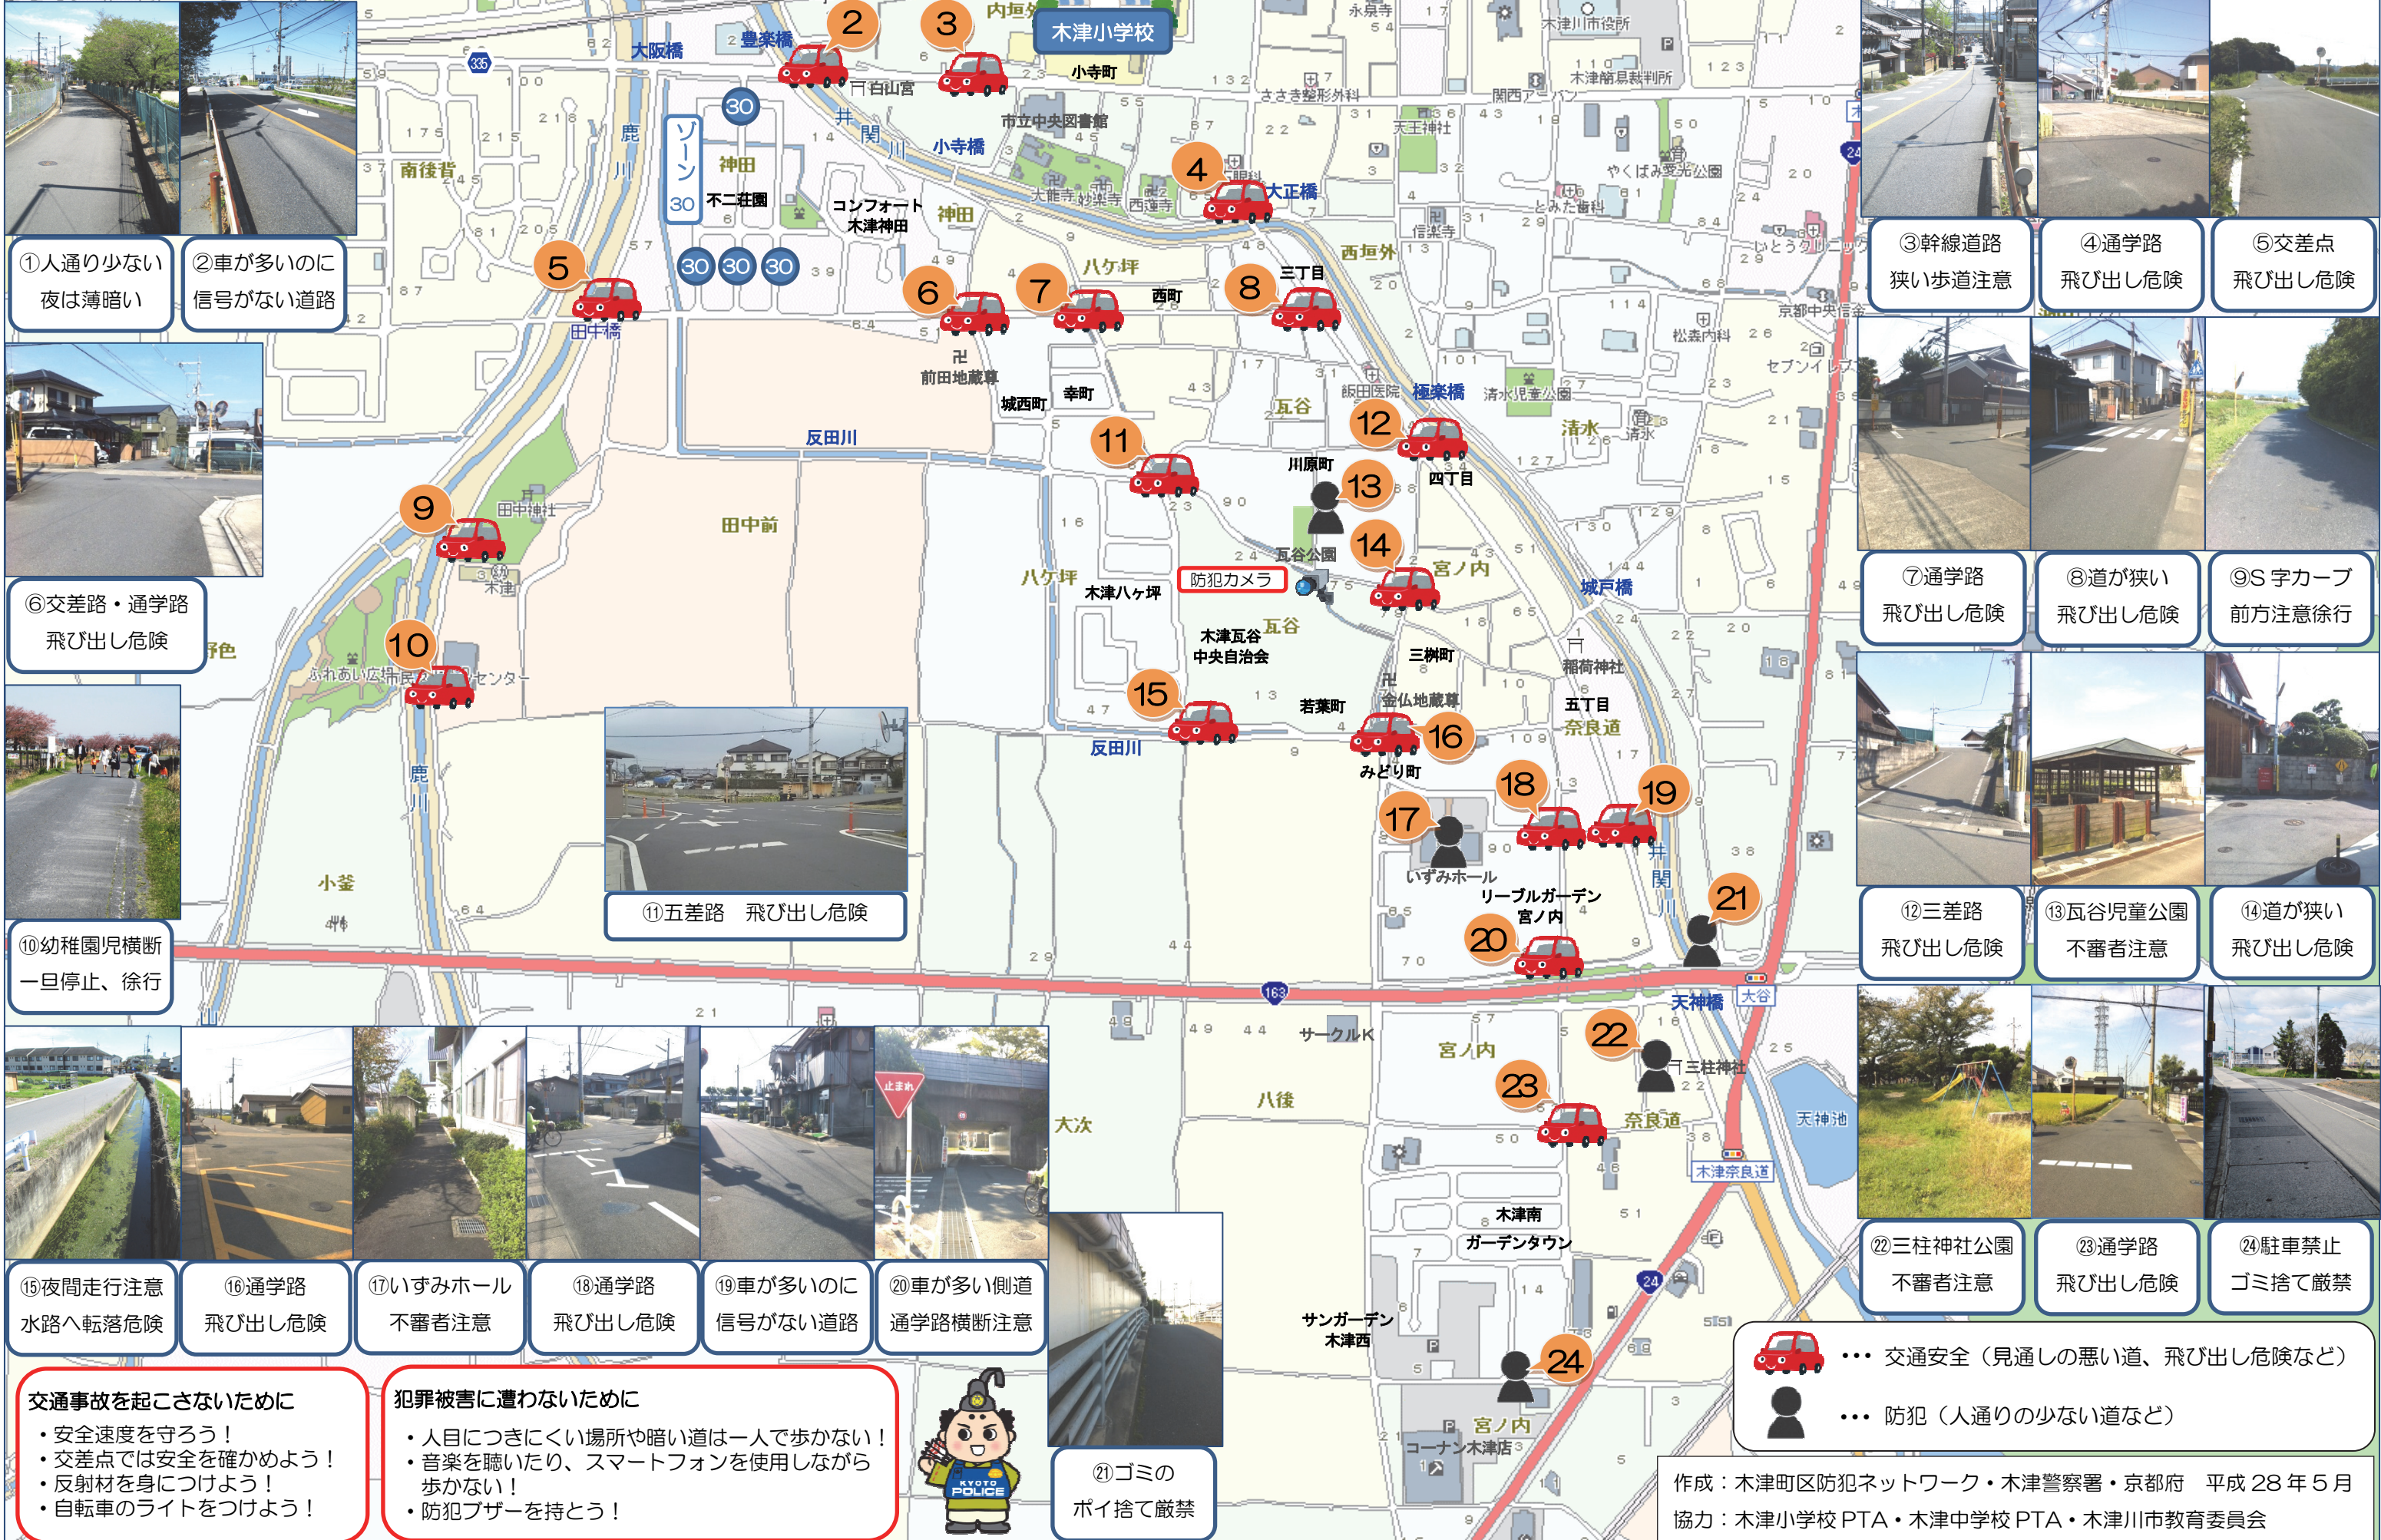

木津町区安心・安全町づくりマップ

①人通り少ない
夜は薄暗い

⑥交差路・通学路
飛び出し危険

⑩幼稚園児横断
一旦停止、徐行

⑮夜間走行注意
水路へ転落危険

⑮夜間走行注意
水路へ転落危険

⑮夜間走行注意
水路へ転落危険

⑮夜間走行注意
水路へ転落危険

⑮夜間走行注意
水路へ転落危険

⑮夜間走行注意
水路へ転落危険

⑮夜間走行注意
水路へ転落危険

⑮夜間走行注意
水路へ転落危険

交通事故を起こさないために

- 安全速度を守ろう！
- 交差点では安全を確かめよう！
- 反射材を身につけよう！
- 自転車のライトをつけよう！

犯罪被害に遭わないために

- 人目につきにくい場所や暗い道は一人で歩かない！
- 音楽を聴いたり、スマートフォンを使用しながら歩かない！
- 防犯ブザーを持とう！

⑳ゴミの
ポイ捨て厳禁

... 交通安全（見通しの悪い道、飛び出し危険など）
 ... 防犯（人通りの少ない道など）

作成：木津町区防犯ネットワーク・木津警察署・京都府 平成 28 年 5 月
 協力：木津小学校 PTA・木津中学校 PTA・木津川市教育委員会