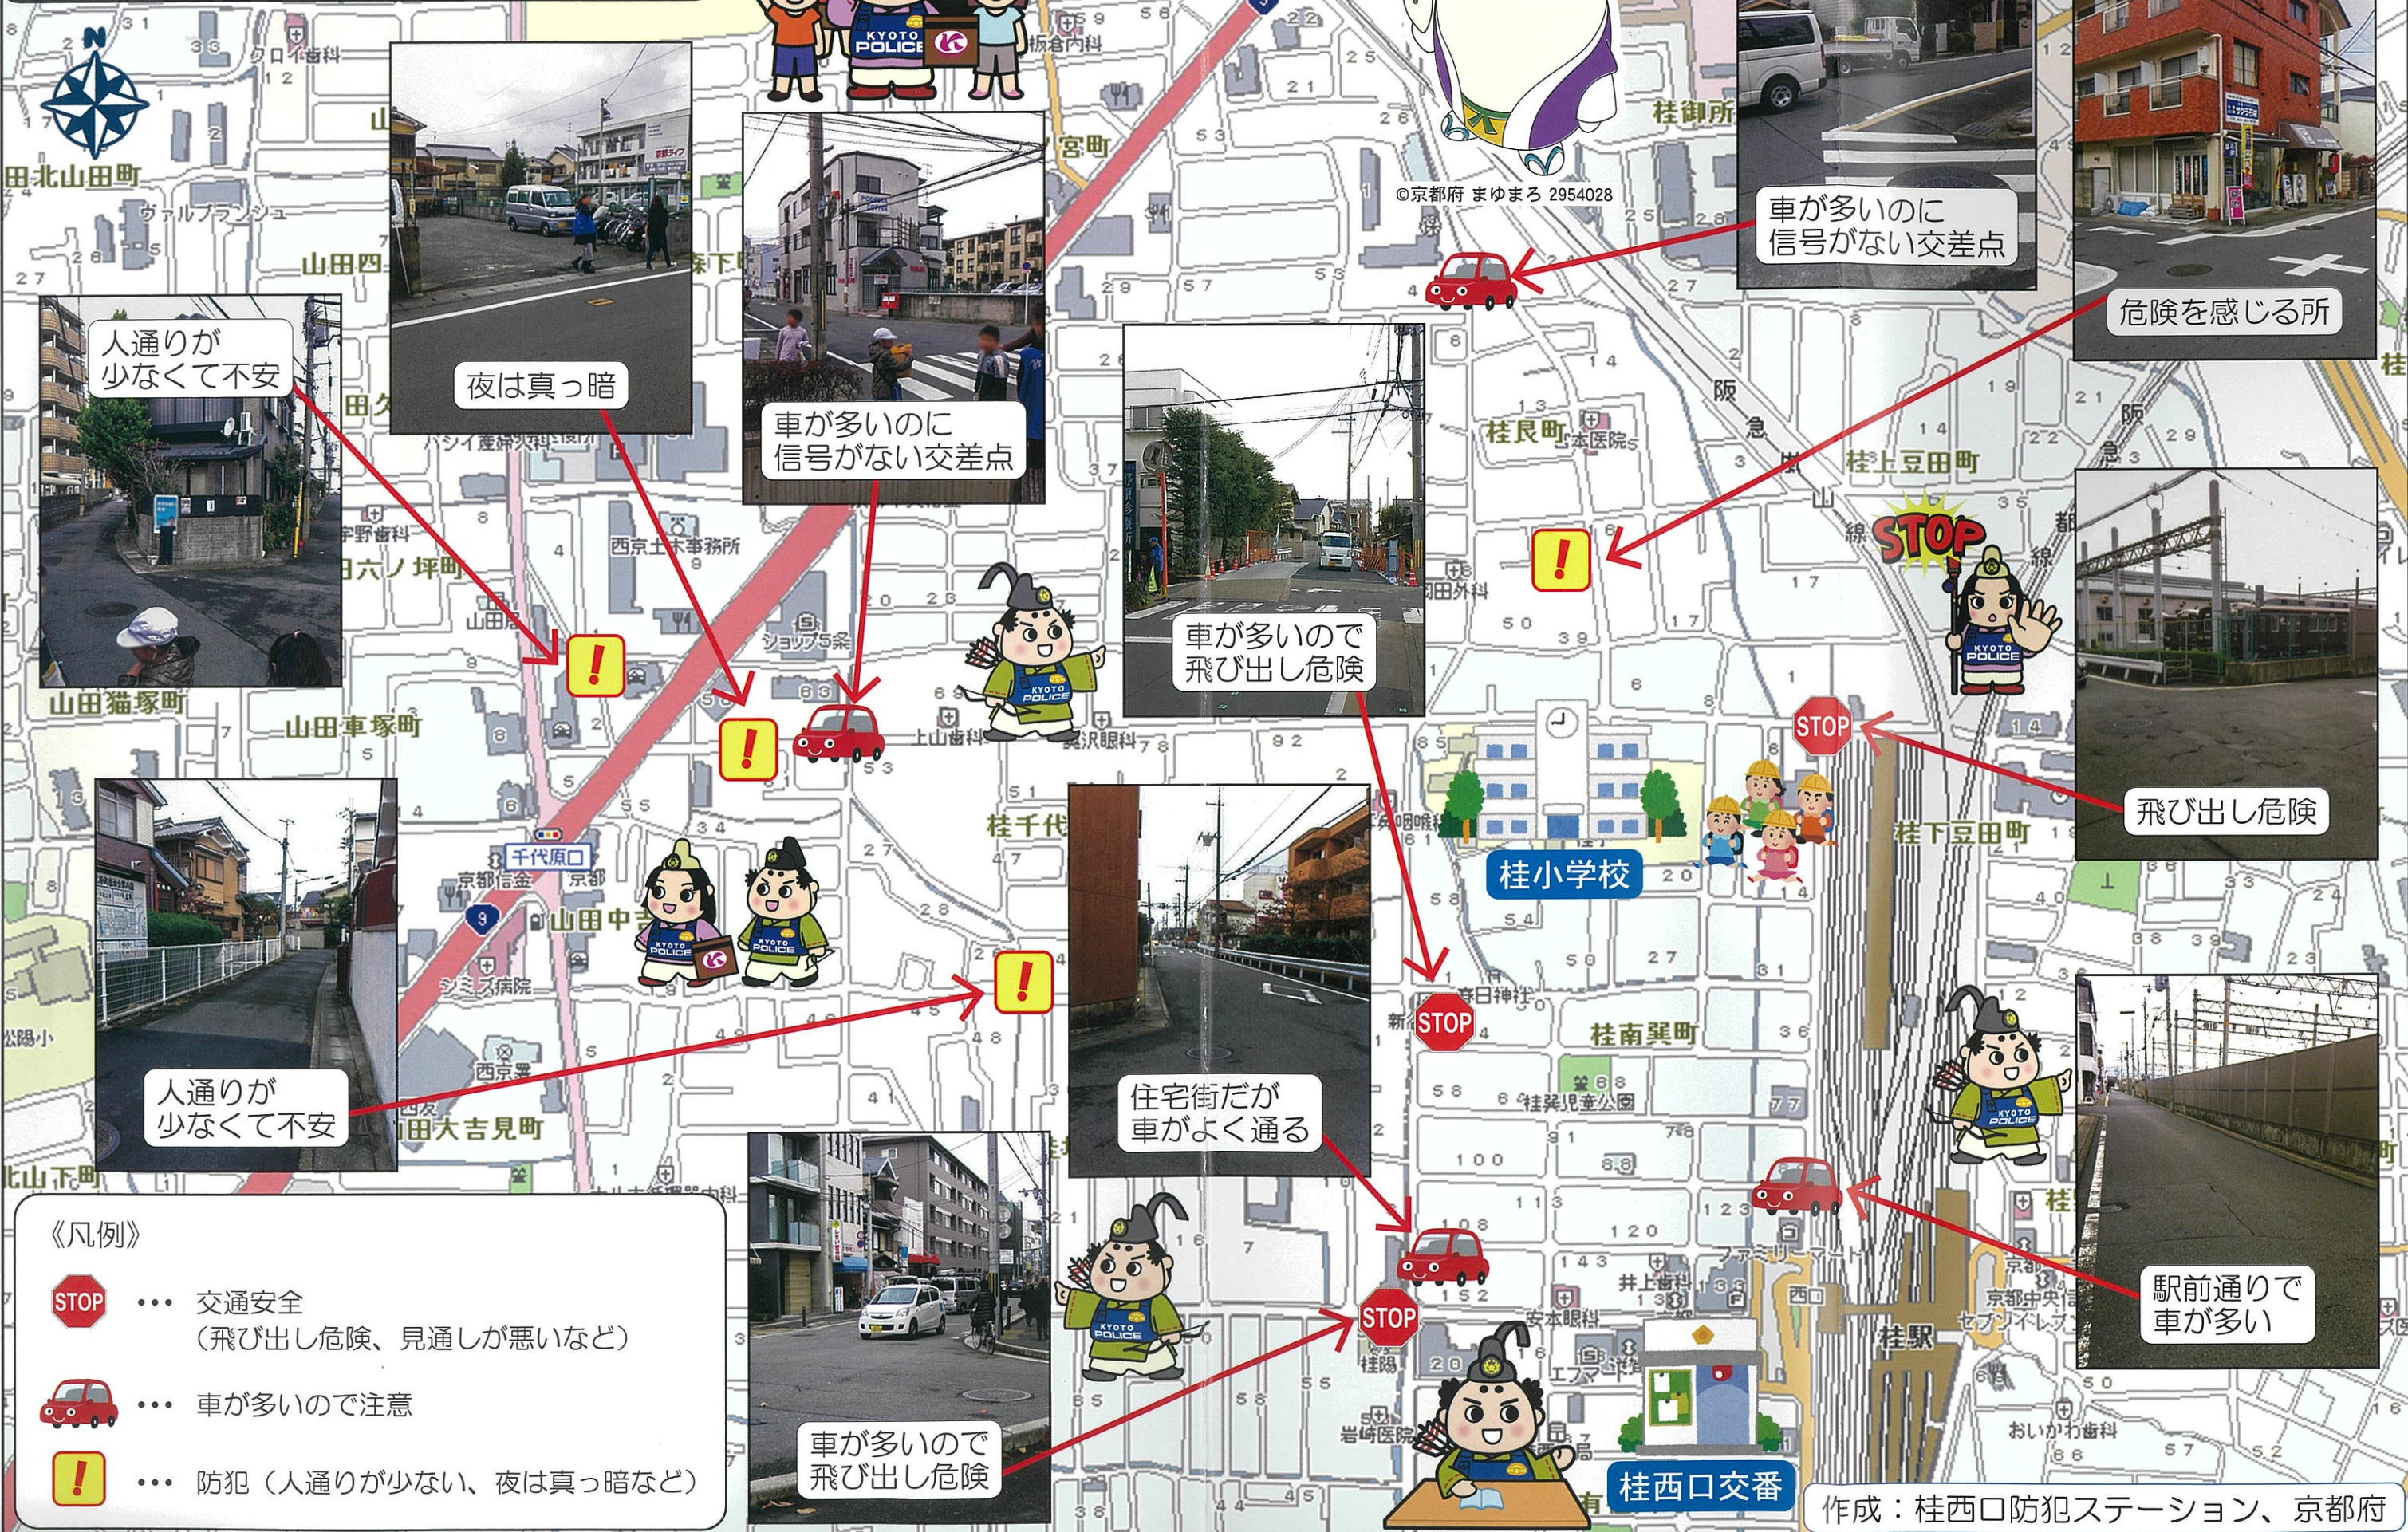

桂学区安心マップ

車が多いのに
信号がない交差点

車が多いのに
信号がない交差点

危険を感じる所

人通りが
少なくて不安

夜は真っ暗

車が多いので
飛び出し危険

飛び出し危険

人通りが
少なくて不安

住宅街だが
車がよく通る

駅前通りで
車が多い

車が多いので
飛び出し危険

- 《凡例》
-  ... 交通安全
(飛び出し危険、見通しが悪いなど)
 -  ... 車が多いので注意
 -  ... 防犯 (人通りが少ない、夜は真っ暗など)