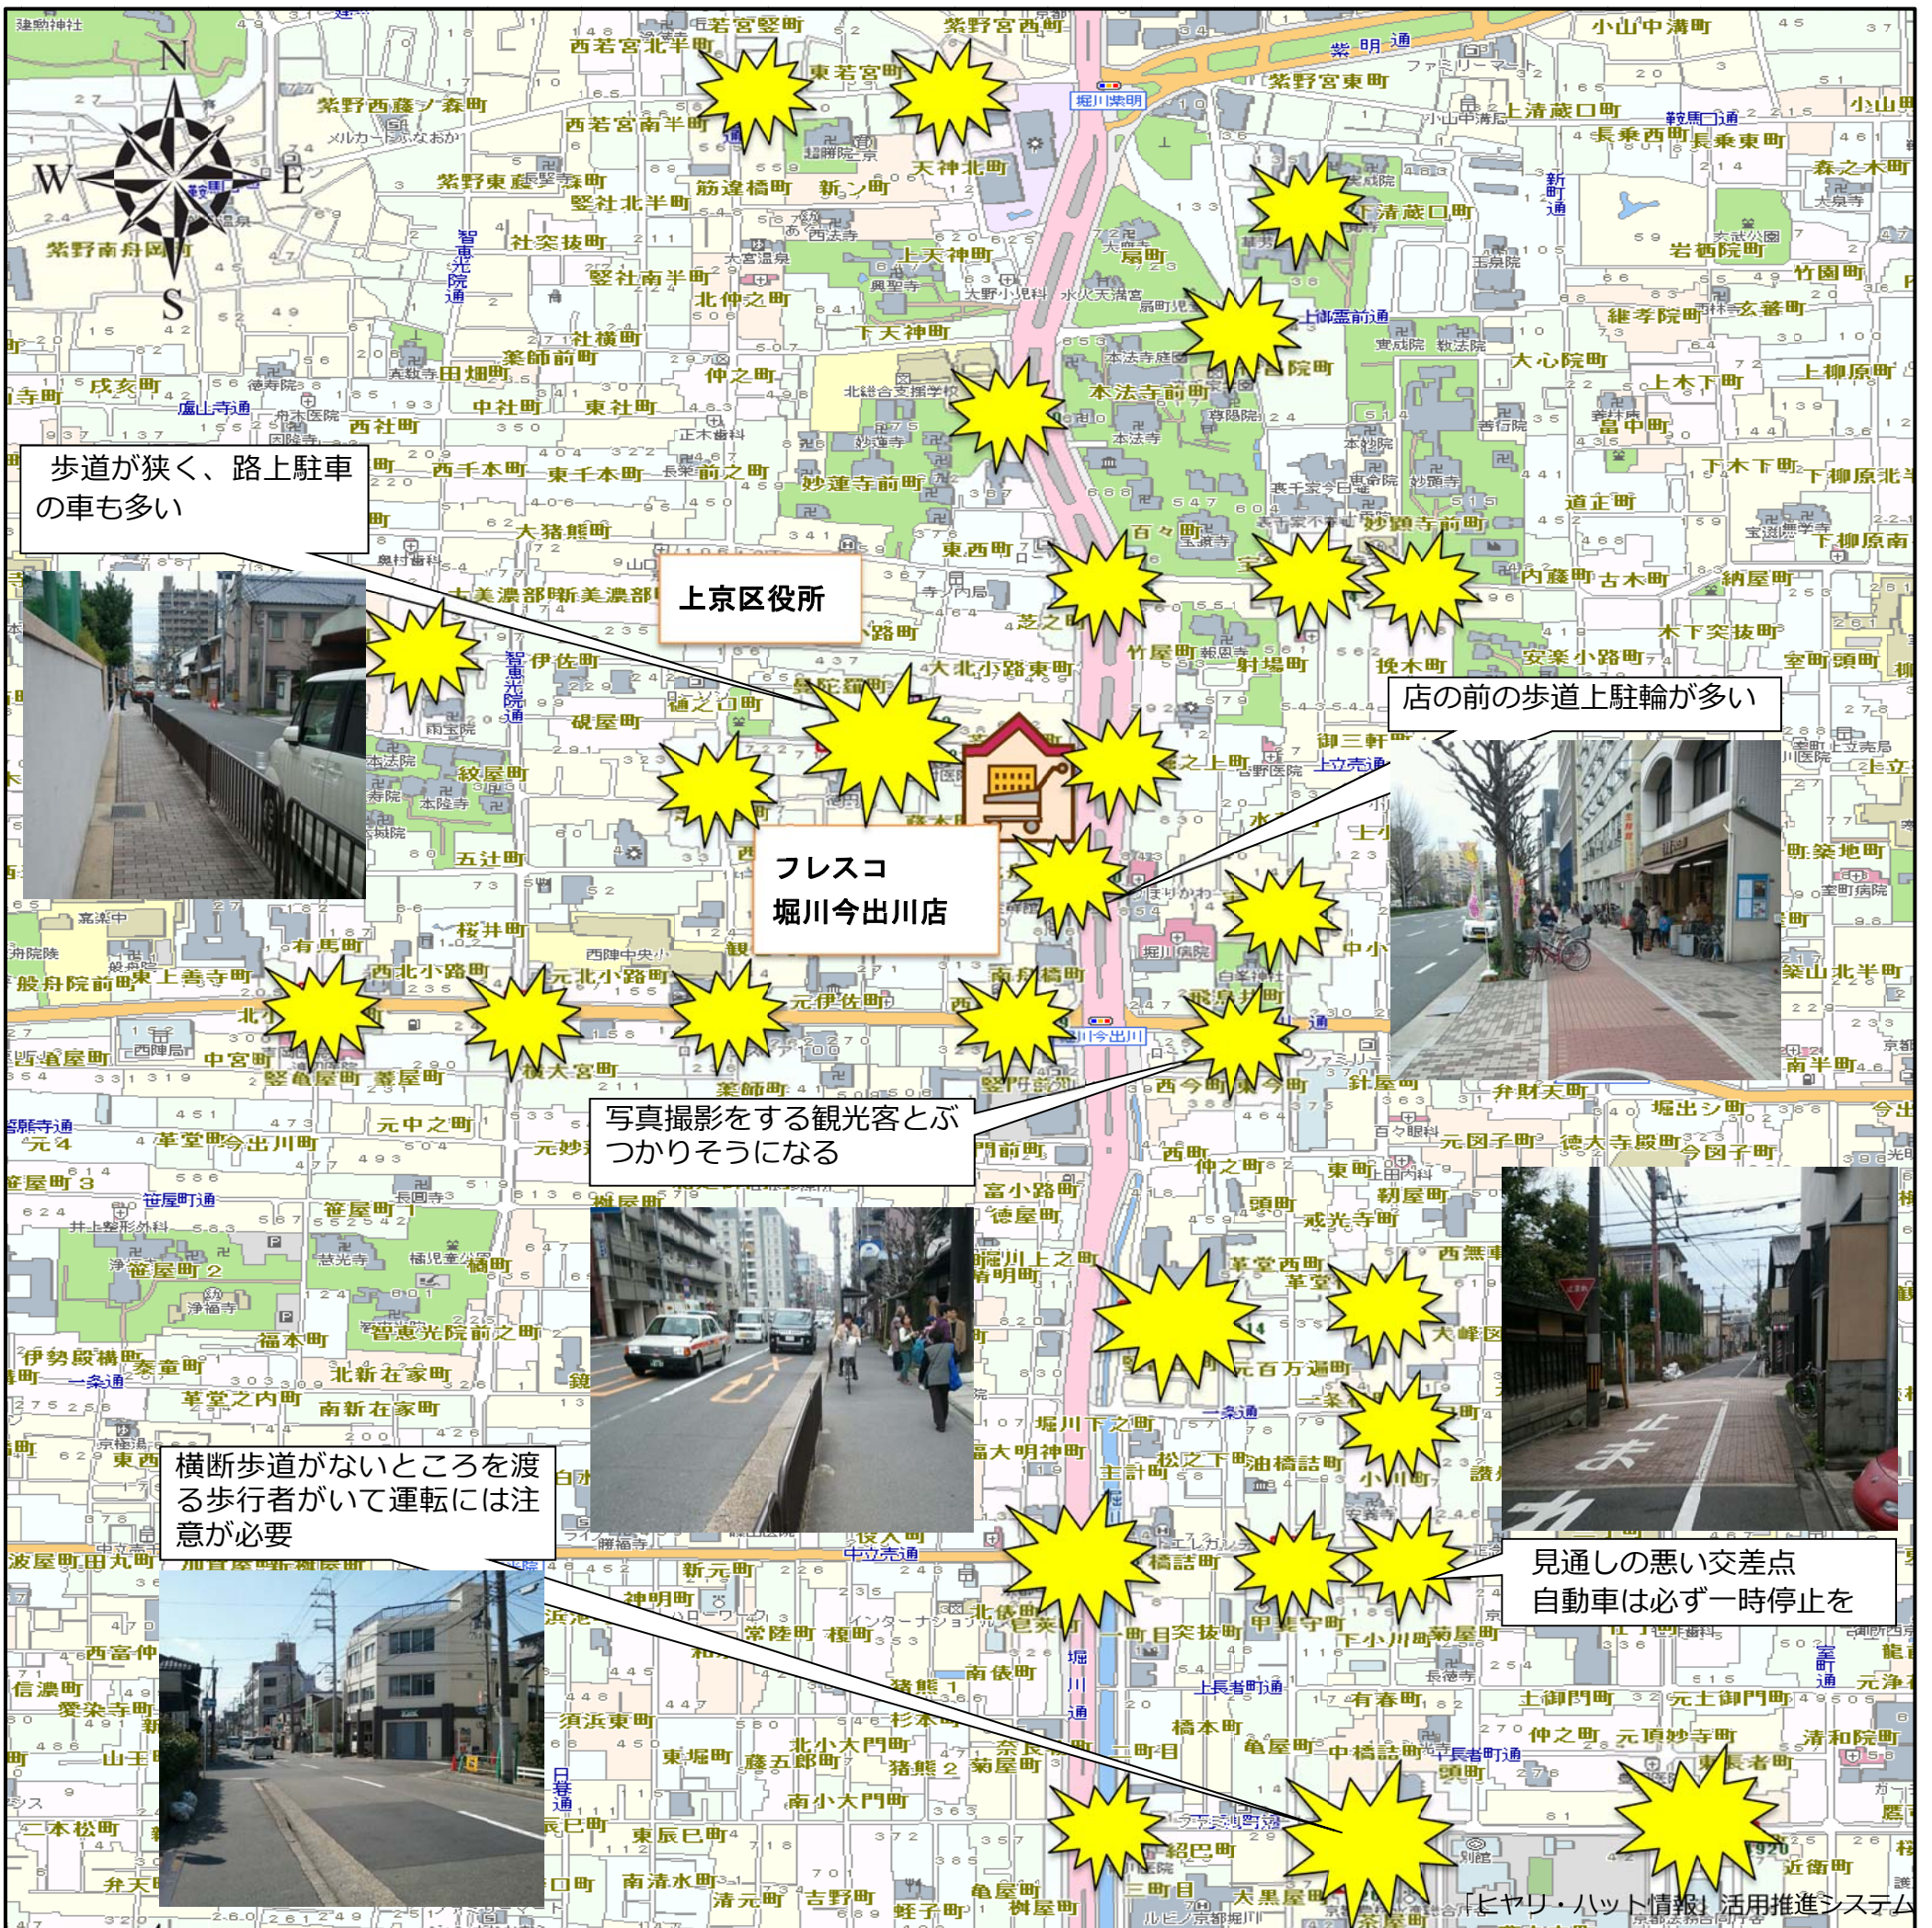

# 上京警察署管内 交通安全マップ

～フレスコ堀川今出川店 付近～

交通 危険箇所（フレスコ堀川今出川店周辺にお住まいの皆さんに危険だと感じる場所をお聞きし、特に意見の多かった場所をピックアップしています。）

- 堀川通の歩道上に駐輪する自転車が多く邪魔になっています！
- 狭く見通しの悪い交差点では、自転車・歩行者の飛び出しに注意！

ポリスマろん

京都府広報監 まゆまる