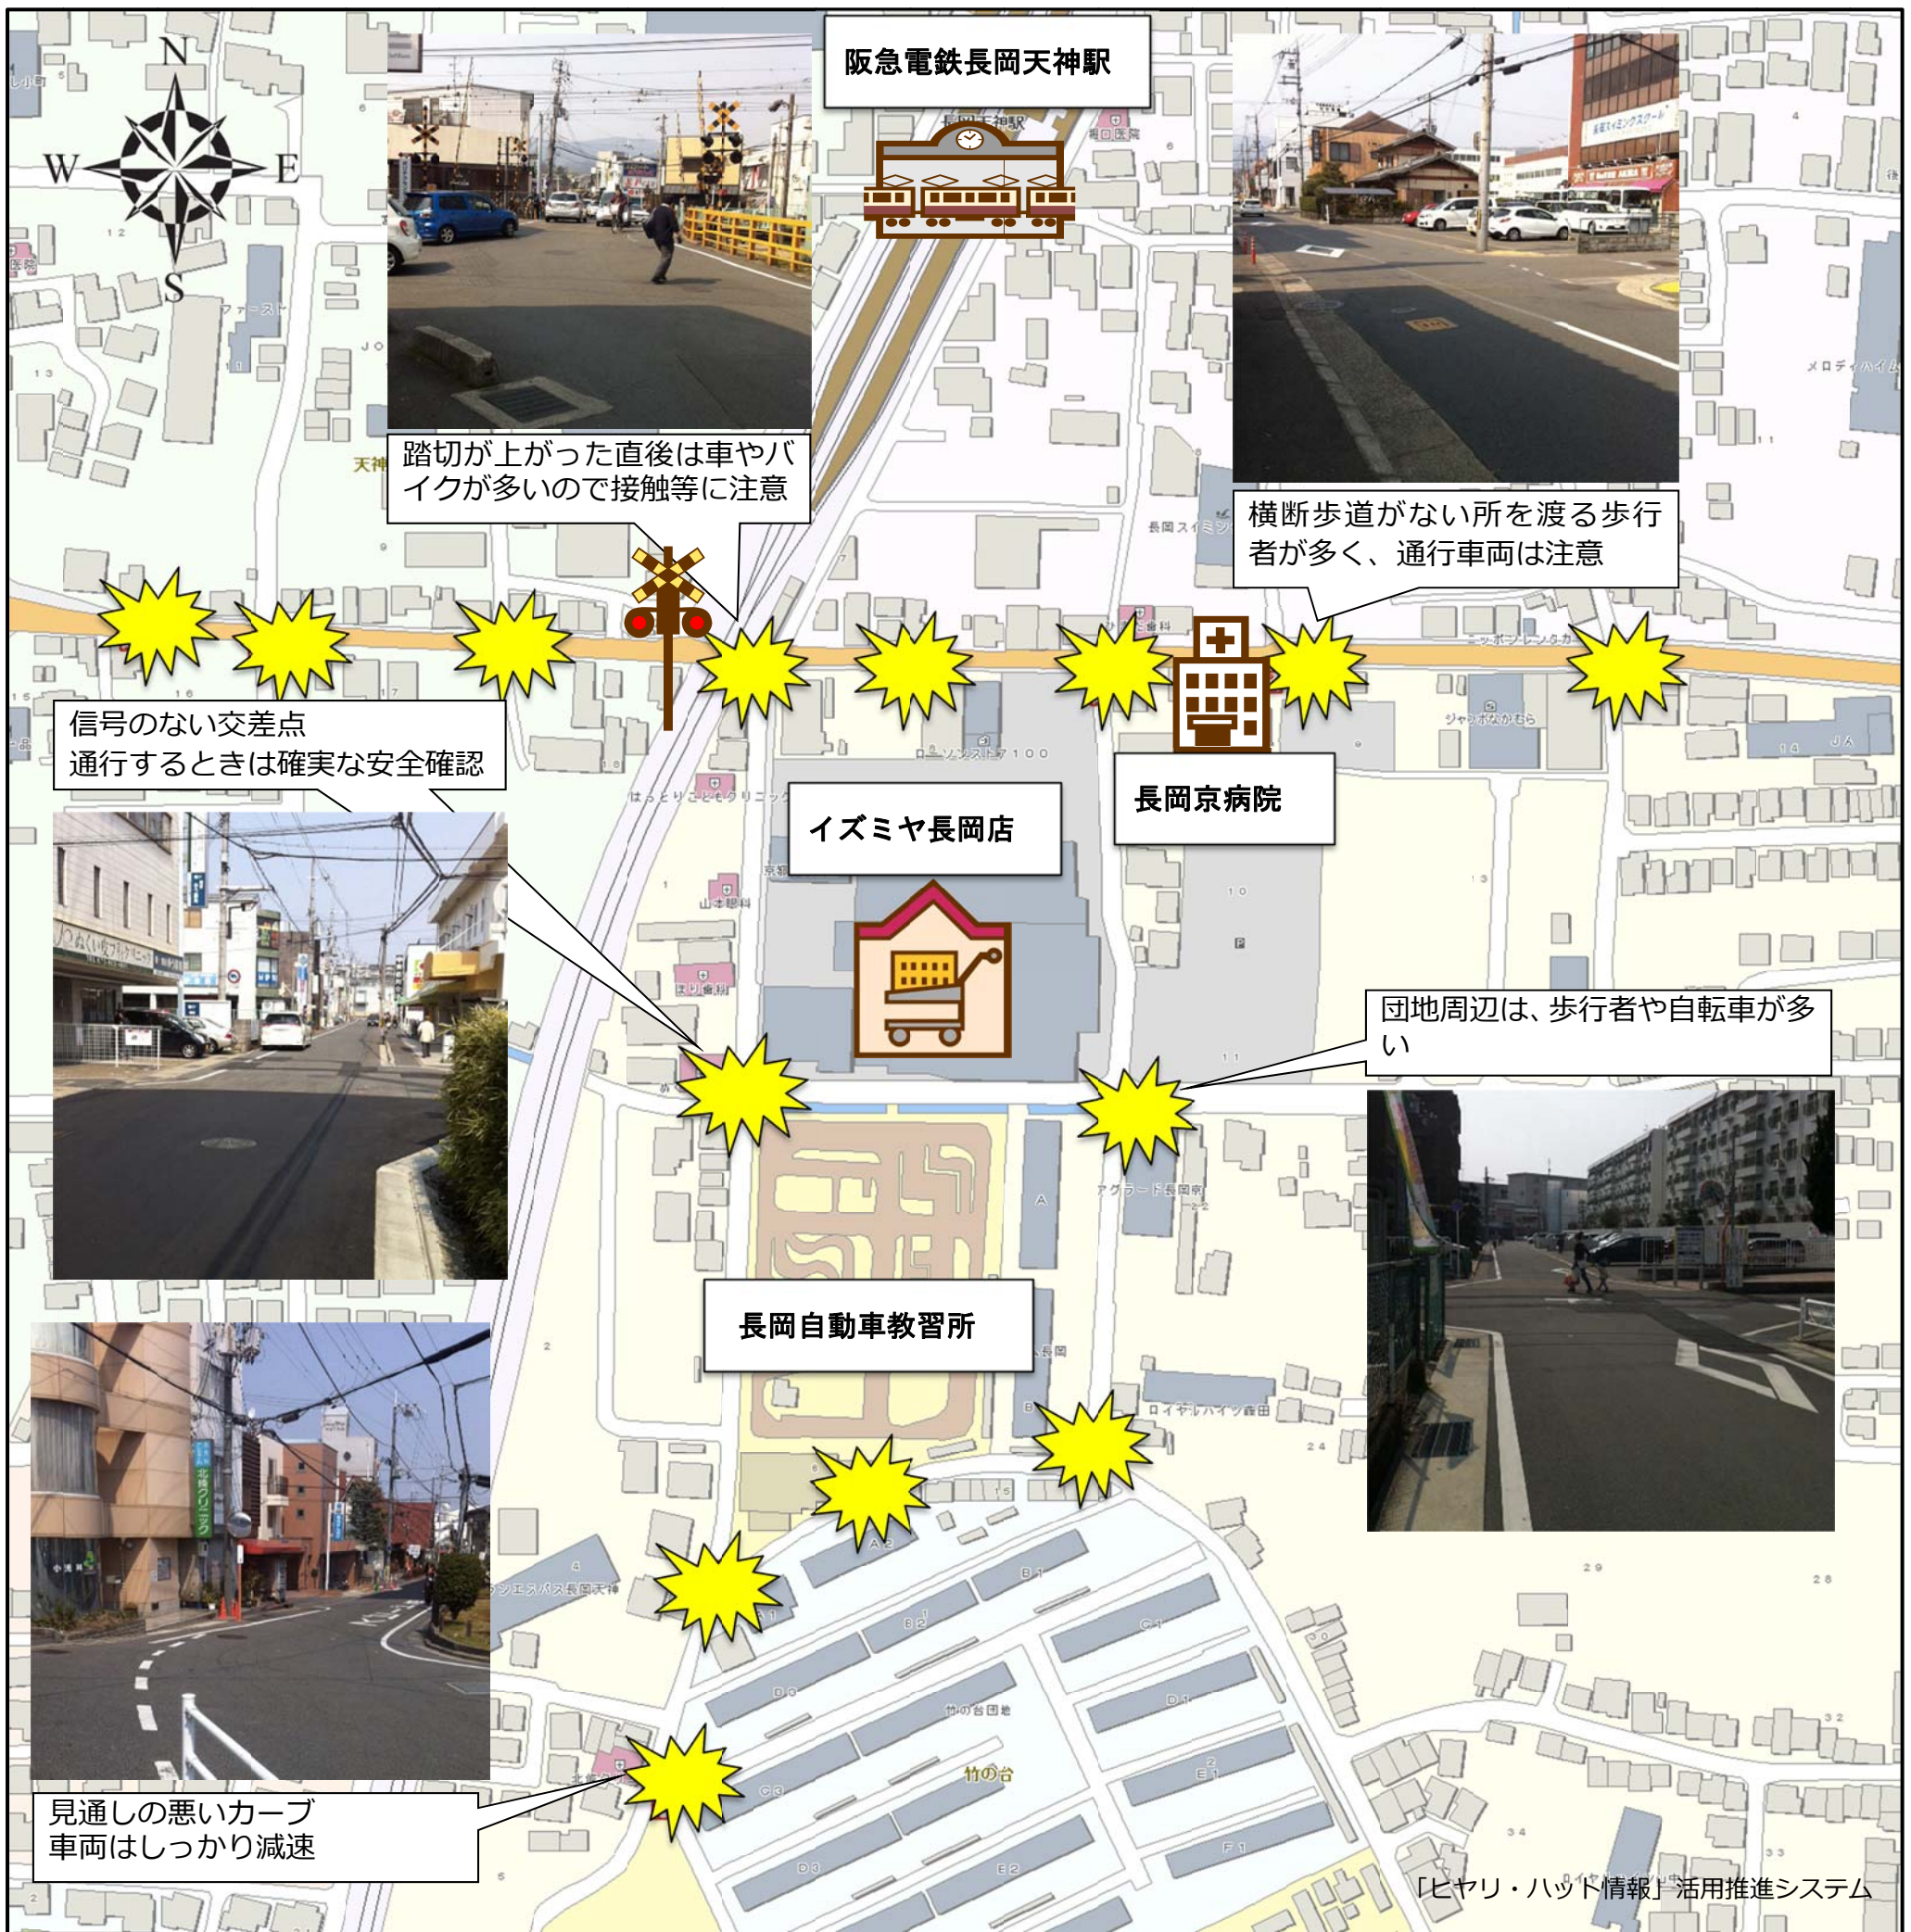

# 向日町警察署管内 交通安全マップ

～イズミヤ長岡店 周辺～

交通 危険箇所（イズミヤ長岡店周辺にお住まいの皆さんに危険だと感じる場所をお聞きし、特に意見の多かった場所をピックアップしています。）

ポリスマろん

- 天神通は交通量が多いですが信号のない交差点が多いので横断には十分注意を！
- 踏切付近は大変混みやすいので通行する際は、車も歩行者も接触しないように注意しましょう！

京都府広報監 まゆまる